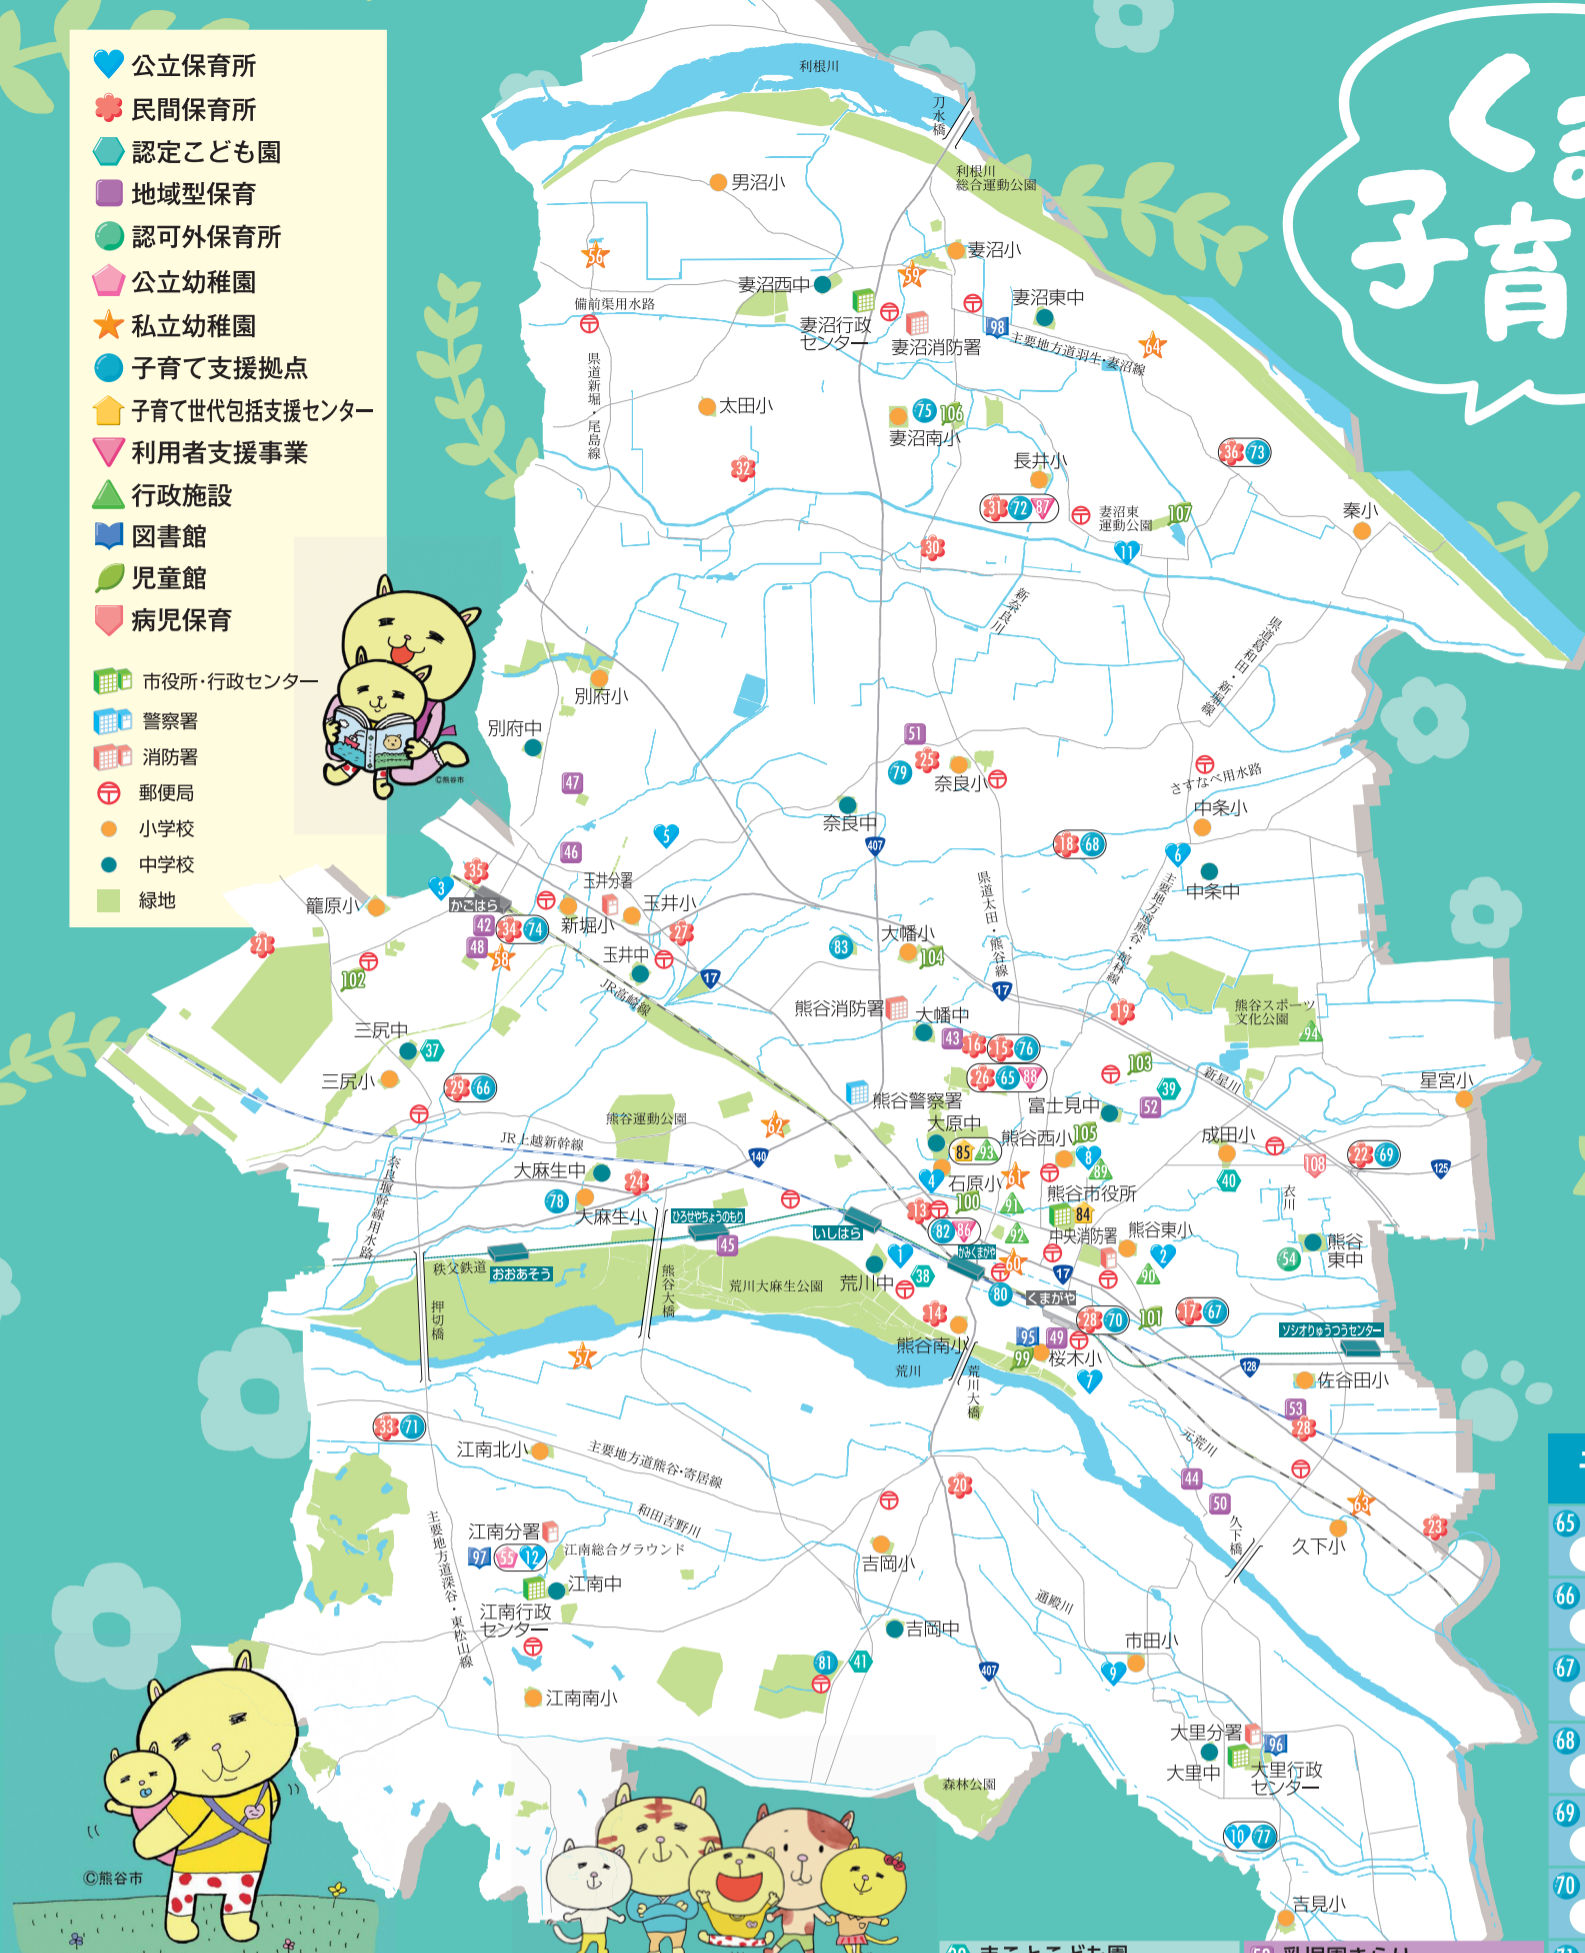

# くまがや子育てマップ

- 公立保育所
- 民間保育所
- 認定こども園
- 地域型保育
- 認可外保育所
- 公立幼稚園
- 私立幼稚園
- 子育て支援拠点
- 子育て世代包括支援センター
- 利用者支援事業
- 行政施設
- 図書館
- 児童館
- 病児保育

- 市役所・行政センター
- 警察署
- 消防署
- 郵便局
- 小学校
- 中学校
- 緑地

## 子育て世代包括支援センター

妊娠期から子育て期にわたる切れ目のない支援を行うため、母子保健コーディネーターと子育て支援コーディネーターが相談や情報提供を行います。