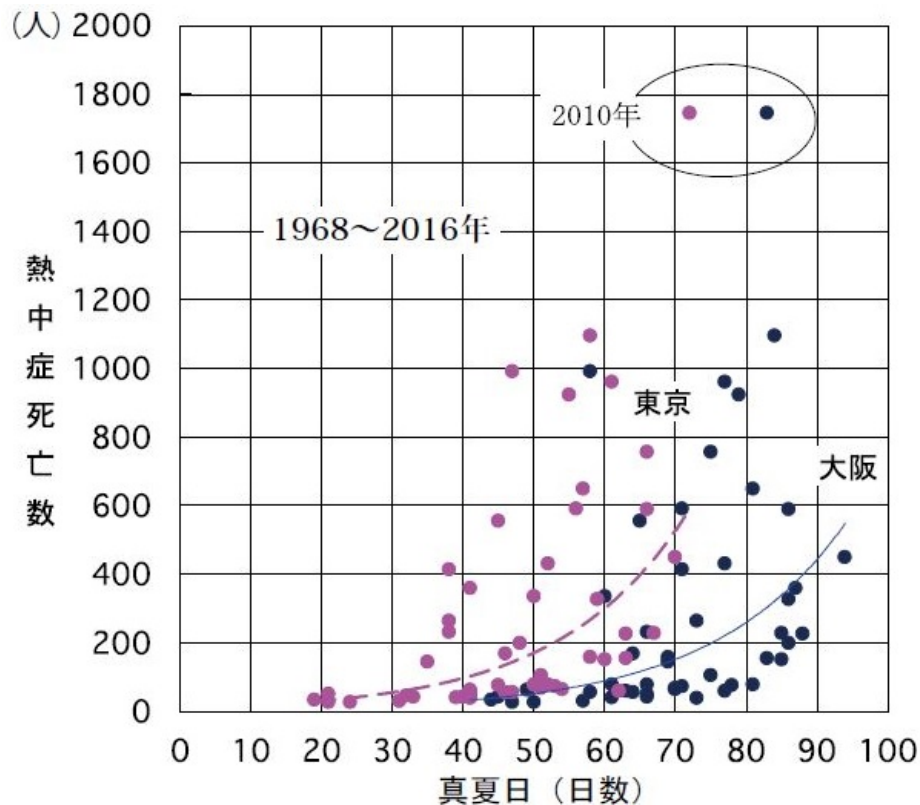

# 地球温暖化により日本では真夏日が増加

**世界**では、地球温暖化の影響で、

**異常気象が顕在化**

**日本**でも、このまま温暖化が進むと

30℃以上の真夏日が年間 **100日** 以上になると

予測されています。

# 気温の上昇に伴い熱中症患者の増加

熱中症死亡数と真夏日日数の関係(1968~2016年)

(提供：京都女子大学 中井誠一氏)

出典元：環境省 熱中症環境保健マニュアル2018

1年間の真夏日  
(最高気温が30℃以上)  
の日数が多くなる

熱中症で亡くなる方  
が増える傾向

# 熱中症の発生場所