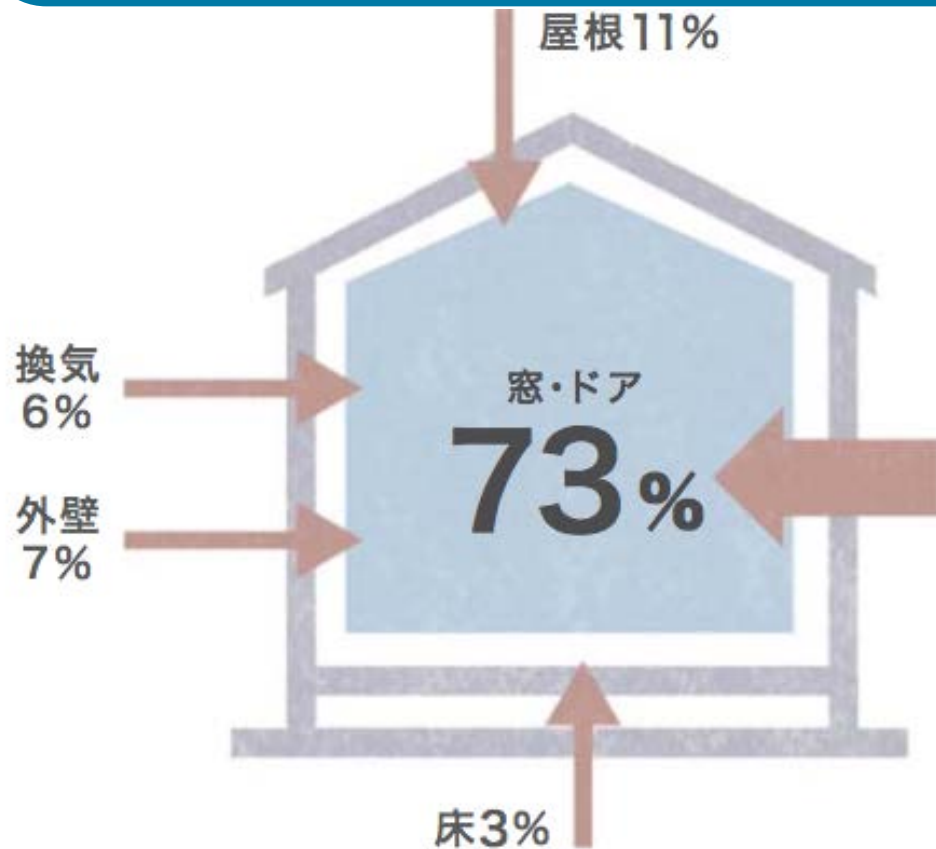

# 一緒に考えましょう 夏の暑さ対策!

**熱中症** に  
なってしまう

暑さで大量の汗をかいて  
脱水症状に。  
重症になると、  
意識がなくなることも。

**エアコン** の使い過ぎで  
体調を崩してしまうし  
**光熱費** もかかる

エアコンの使い過ぎは  
体のだるさや食欲不振などに。  
高額な電気代にもビックリ!

夏  
ぐ  
高温多  
自律神  
夏

暑い夏…

あなたの家で

こんなことはありませんか？

朝から暑くて  
ムシムシ、  
夏バテで  
グッタリ...

イラスト：江田ななえ

イラスト：江田ななえ

熱中症が  
心配…

エアコンを  
使う時間が増え  
電気代が  
かかる…

イラスト：江田ななえ

どうして家の中は  
暑くなるの？

実は「窓・ドア」から多くの熱が入ってきます

## 熱の流入割合（夏の冷房時）

出典元：(一社)日本建材・住宅設備産業協会 省エネルギー建材 普及促進センター「省エネ健在で快適な家、健康な家」