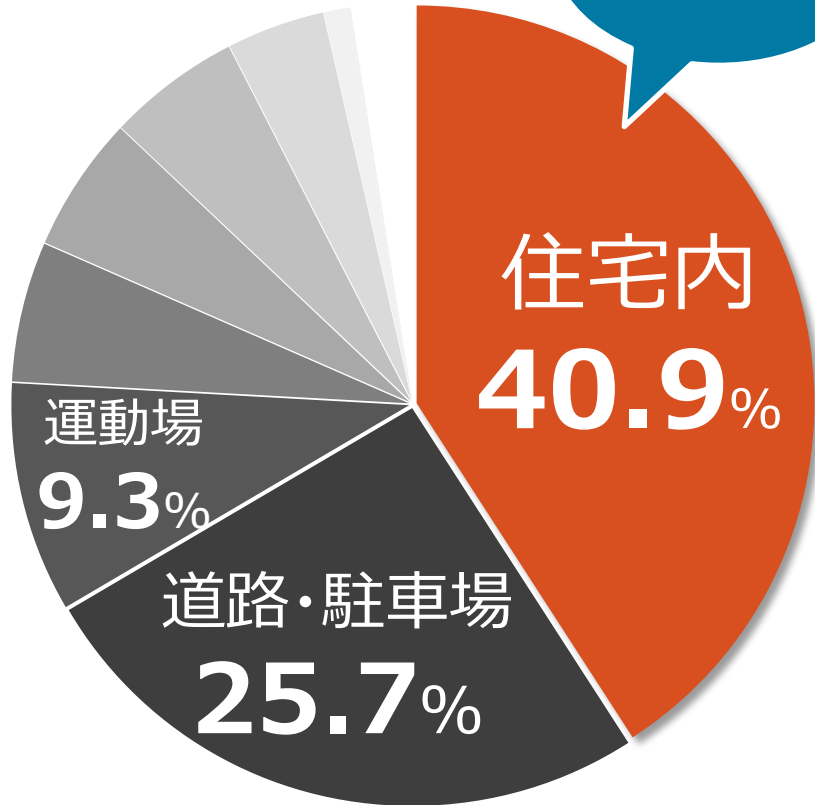

熱中症の発生場所

合計

意外に
多いのです

0~5歳

住宅内 69.0%