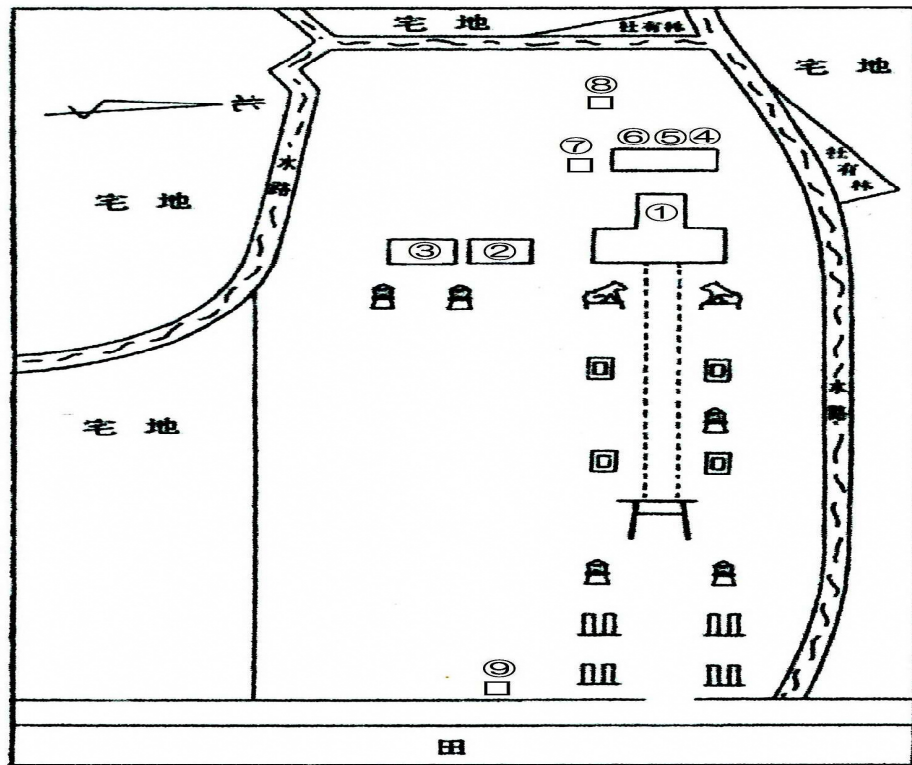

郷土こぼれ話

地域の神様 ⑳ 八幡神社の神々 (写真)

代には、多くの神様が存在する。特に八幡神社（八幡大神社）には、合祀され祀られている神様がたくさんある。「地域の神様」では、「⑧八幡神社(代)」と「八幡神社の神々」で紹介した。

今回は、八幡神社と合祀された神々を写真で紹介する。

… 神々の位置 …

※:この地図は八幡神社と合祀された神々の位置を示すものです。立ち寄ったときには参考にご覧ください。

① 八幡大神

② 八坂神社

③ 諏訪神社

④ 弁財天(弁天様)

⑥ 大日如来 ⑤ 天満宮(天神様)

⑦ 行人塚(右)と地藏尊

⑧ 不明の祠

⑨ 庚申塔

参考 : 地域の神様「八幡神社の神々」
 文・写真 : 大幡公民館 広報編集委員会
 大幡公民館だより別刷り 平成30年12月