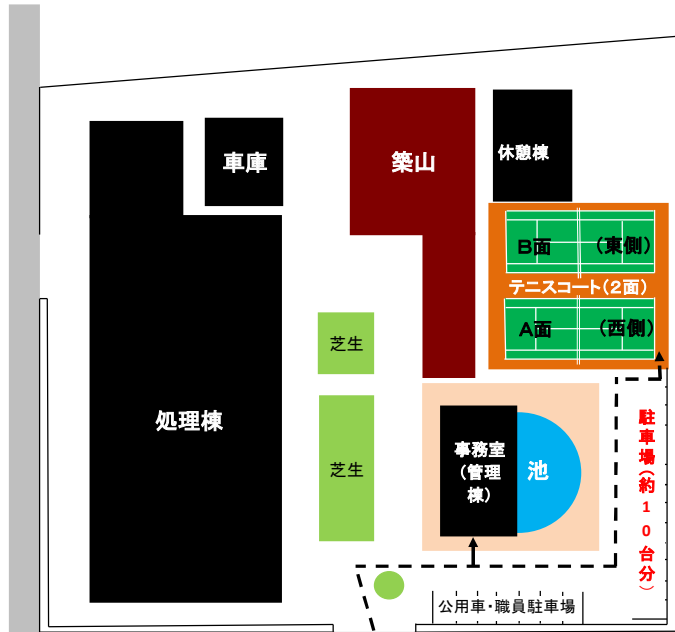

至 加須
至 さいたま

国道125号
バイパス

上之(南)
交差点

国道17号
バイパス

至 深谷

忍川

荒川

至 羽生駅
至 加須
至 さいたま
至 大宮駅

秩父鉄道

国道17号
国道125号

国道17号

JR高崎線

久下橋

佐谷田(南)
交差点

至 熊谷駅

至 深谷市

至 熊谷駅