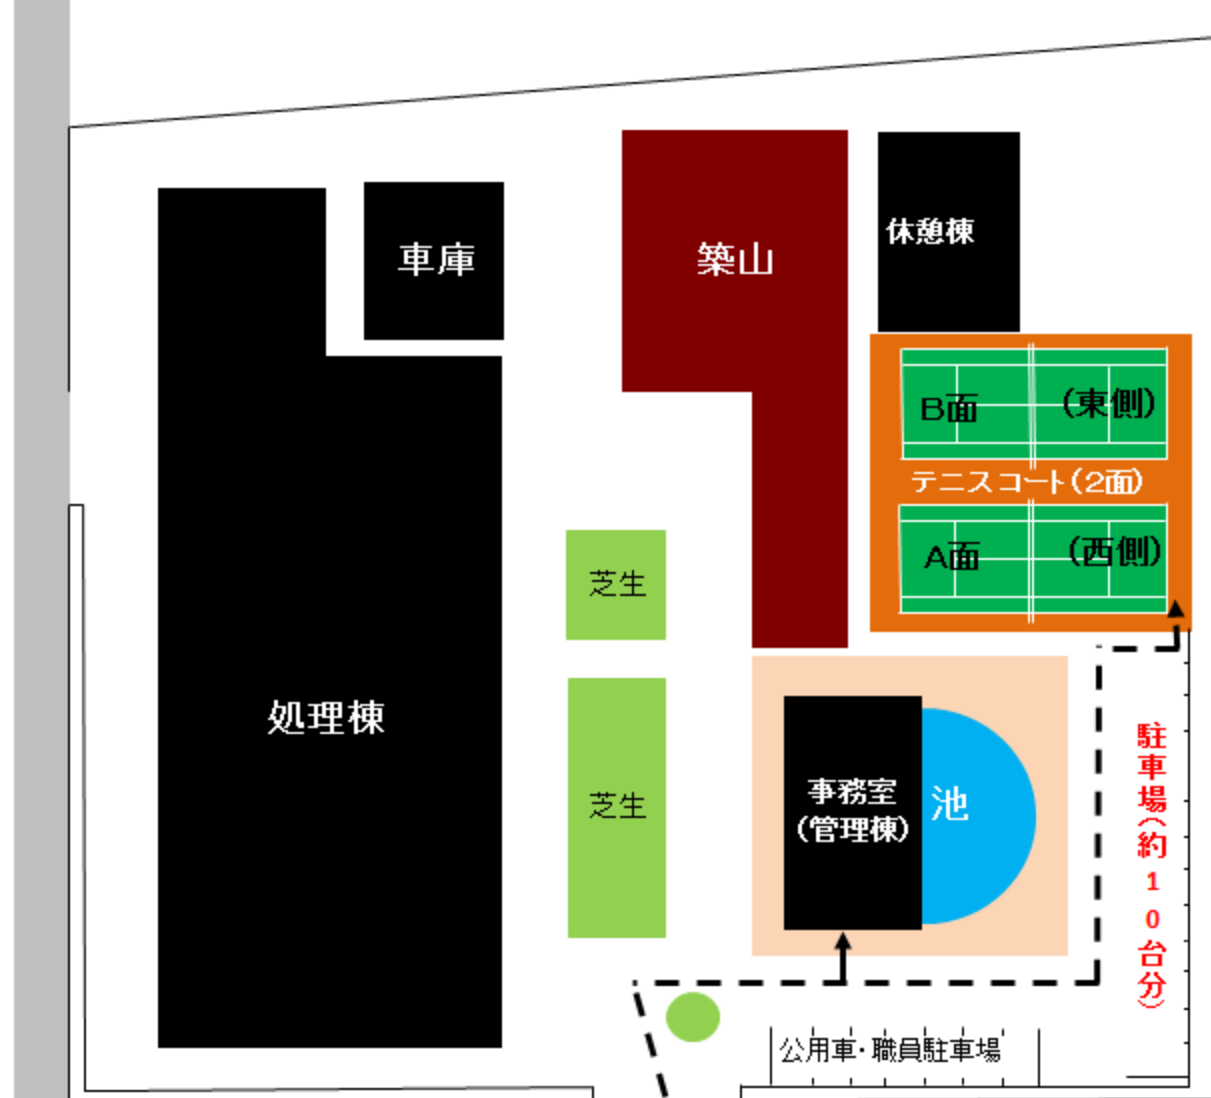

N ← 至 加須 至 さいたま

国道125号  
バイパス

上之(南)  
交差点

国道17号  
バイパス

至 深谷

忍川

至 羽生駅 至 加須 至 さいたま 至 大宮駅