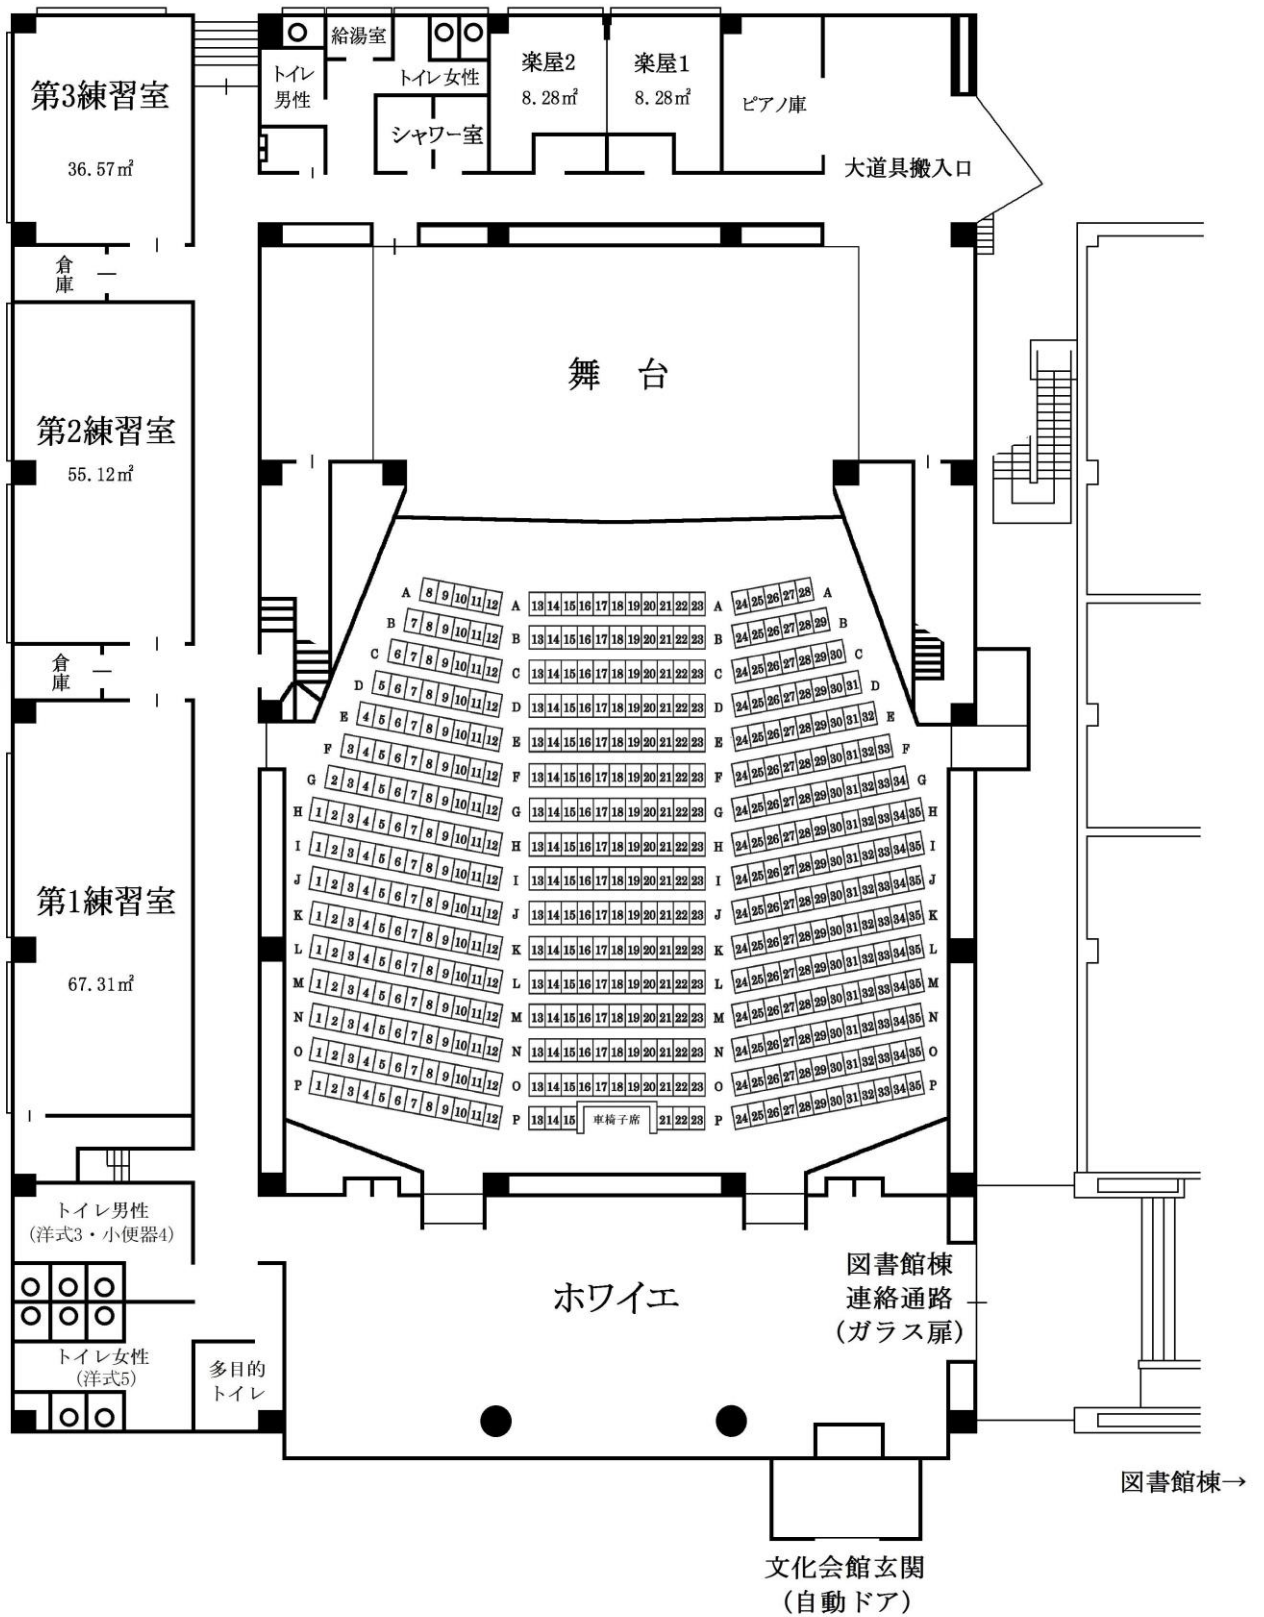

文化センター文化会館棟平面図

1 階

客席	501席
	(うち車椅子席2席)
舞台	間口 12m
	奥行 10m
	高さ 6m