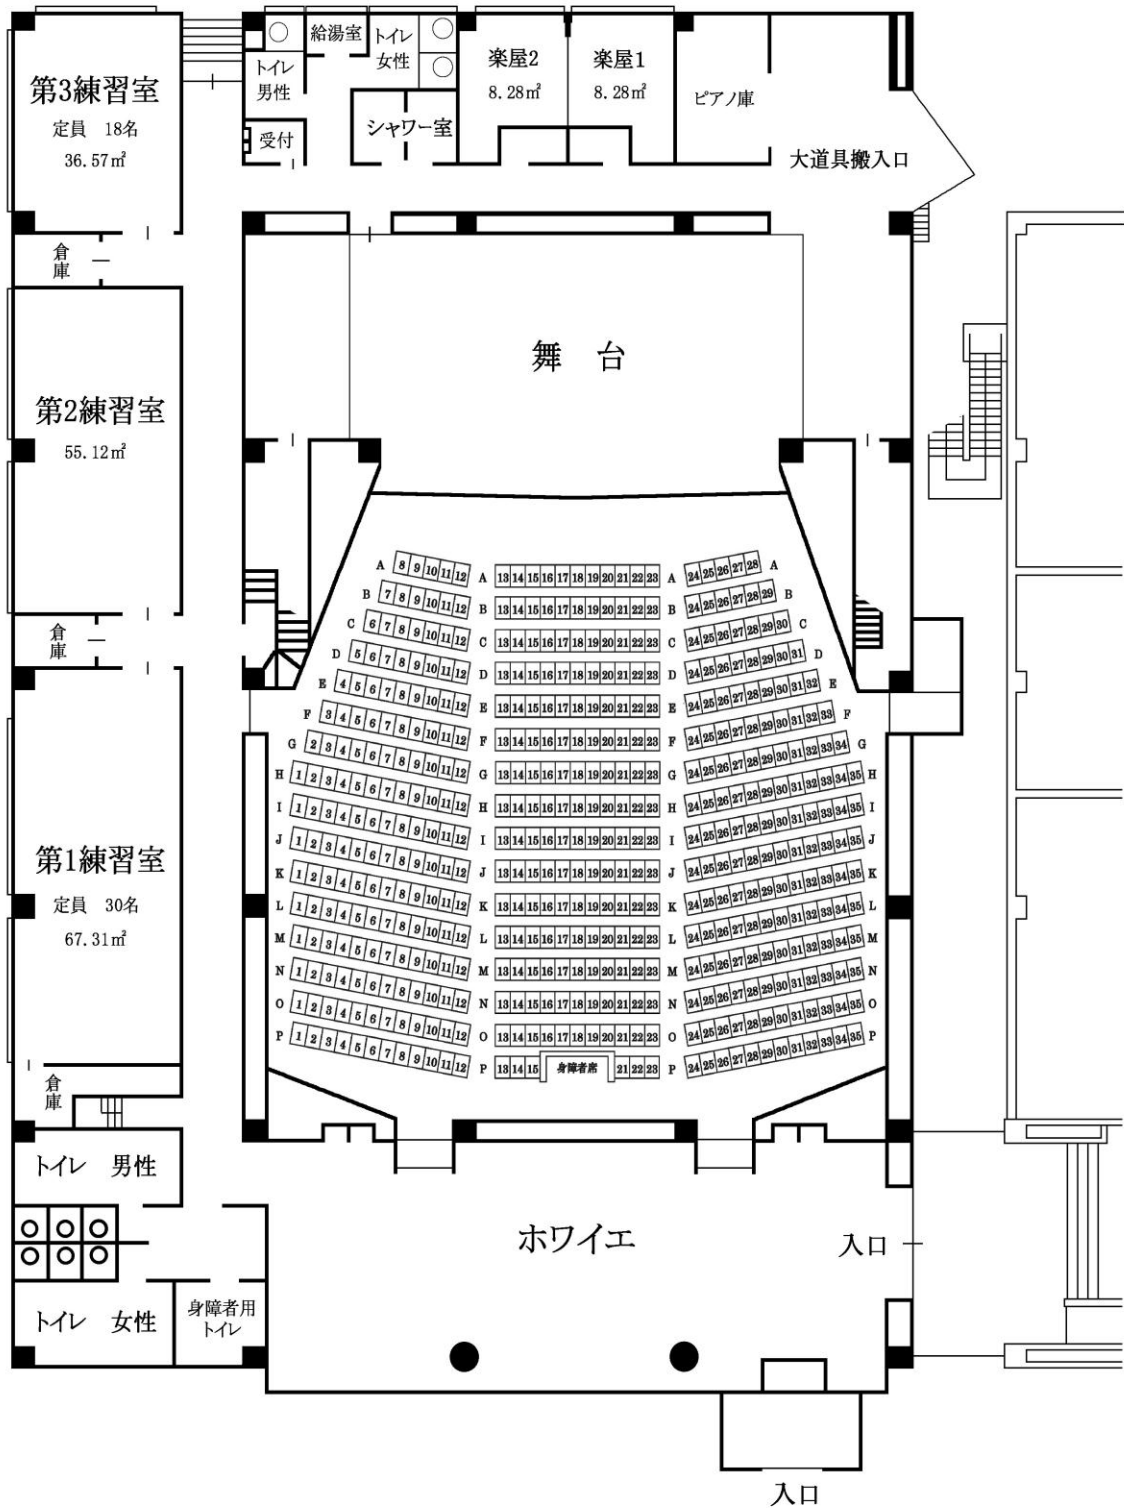

文化センター文化会館棟平面図

建築面積	1,313.98 m ²
延床面積	1,763.64 m ²
1階	1,305.51 m ²
2階	374.65 m ²
天井内	83.48 m ²

1階

客席	501席 (うち車椅子席2席)
舞台	間口 12m 奥行 10m 高さ 6m