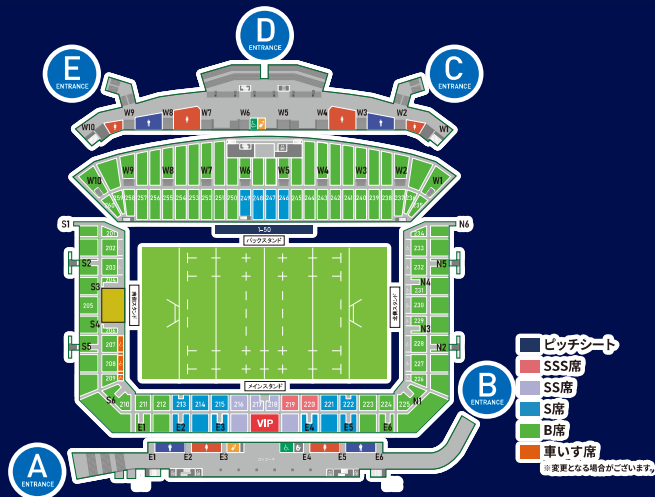

グローバルラグビーフェスタ 2022

TICKETS&SEAT

※未就学の幼児で保護者の膝の上に乗せて観戦できる場合は、料金不要です。
※未就学の幼児で座席を必要とする場合は、小中高料金が必要です。

券種 / グレード	種別	種別	単日価格(前売 / 税込)	単日価格(当日 / 税込)
ピッチシート	バック	-	20,000	21,000
SSS席	メイン	-	6,500	7,500
SS席	メイン	-	5,000	5,500
S席 (大人)	メイン/バック	大人	3,000	3,500
S席 (小中高)		小中高	1,500	1,800
B席 (大人)	北側 / 南側	大人	2,000	2,500
B席 (小中高)		小中高	1,000	1,300
車いす席	WC1	共通	3,000	-
	WC2			
	WC3			