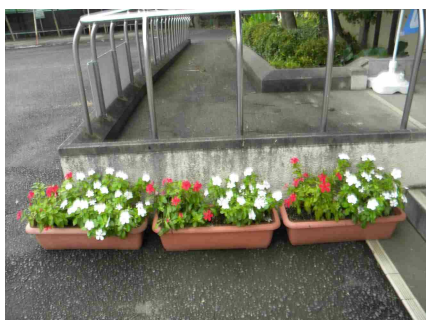

### ②花いっぱい運動

毎年5月末に校区連絡会役員により、花の苗をプランターに植え、  
奈良小・中学校・奈良保育園・駐在所等に配る運動をしています。  
各所で地域の皆様に鑑賞していただいています。  
また、主にゴーヤでグリーンカーテンに取り組み、暑さ対策をしております。

プランターの花苗

グリーンカーテン

公民館花壇