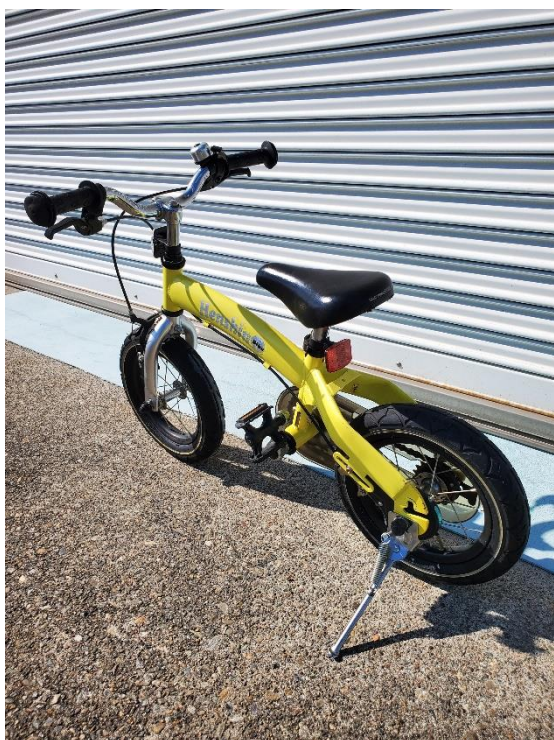

① 子ども向け 黄色 12インチ 500円

② 子ども向け 水色 14インチ 800円

③ 子ども向け ピンク 16インチ 800円

④ 子ども向け 赤 18インチ 800円

⑤ 子ども向け 青 22インチ 6段ギア 1,500円

⑥ 子ども向け 黒 24インチ 6段ギア 2,000円