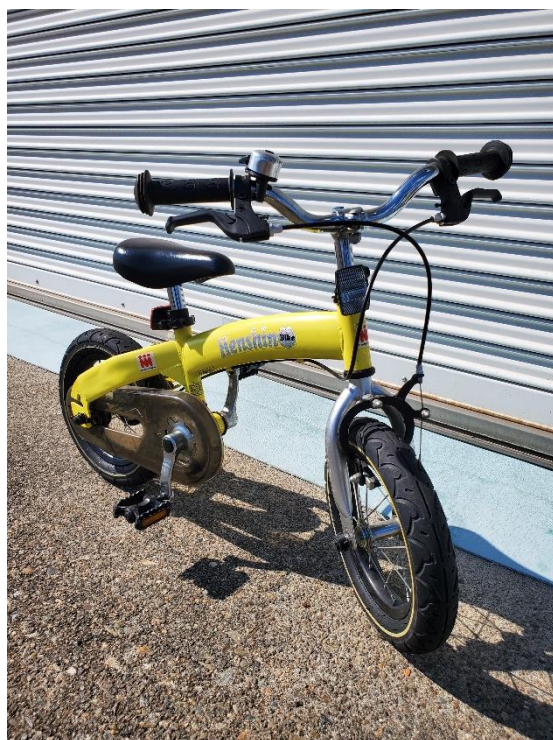

① 子ども向け 黄色 12インチ 500円

② 子ども向け 水色 14インチ 800円

③ 子ども向け ピンク 16インチ 800円

④ 子ども向け 赤 18インチ 800円

⑤ 子ども向け 青 22インチ 6段ギア 1,500円

⑥ 子ども向け 黒 24インチ 6段ギア 2,000円