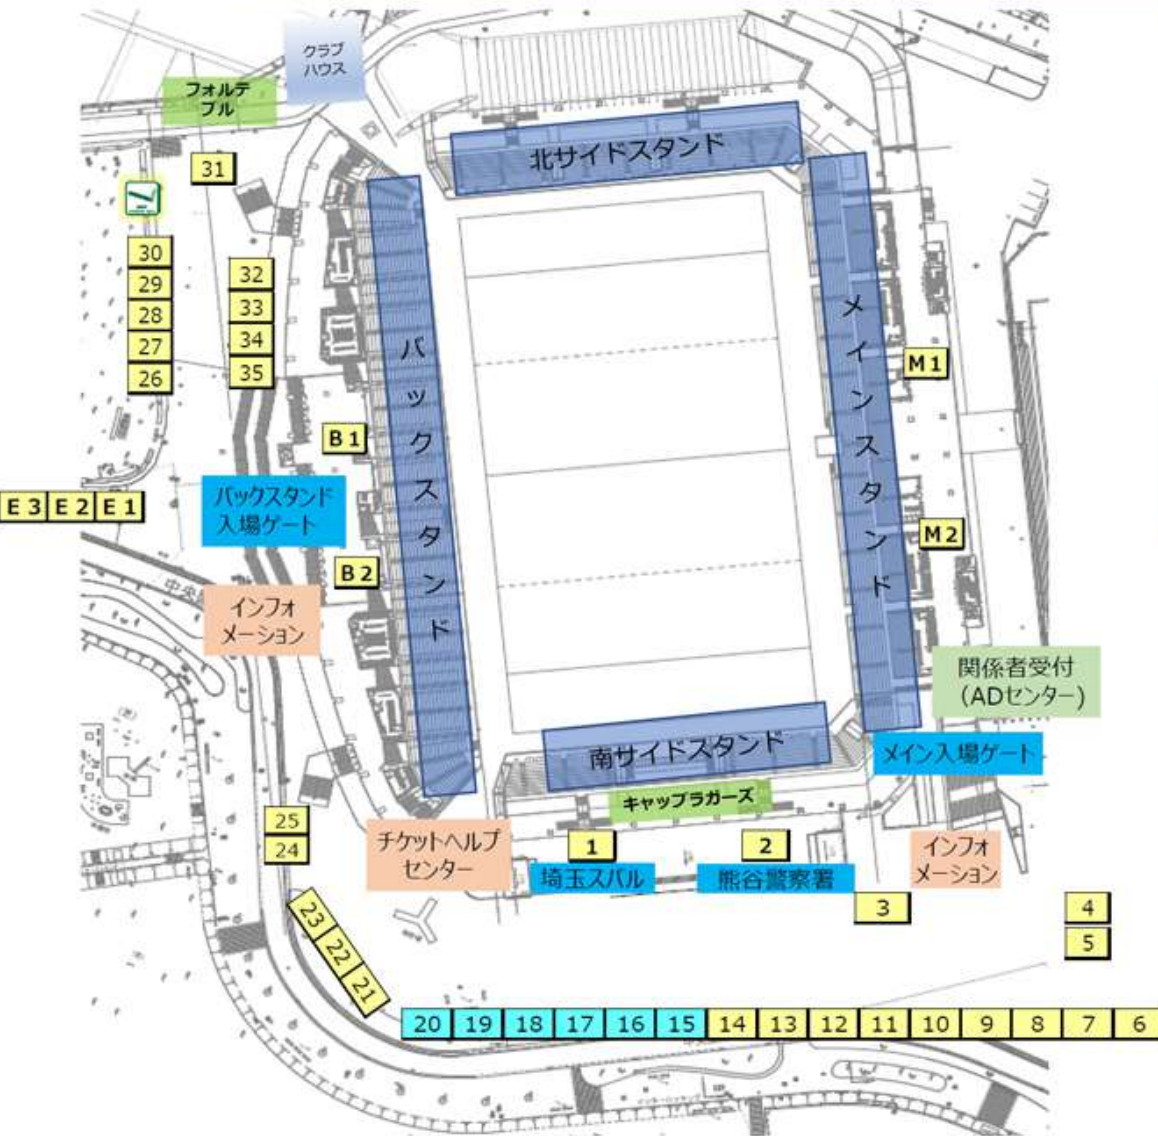

# ジャパンラグビーリーグワン2023-2024 第9節 Aグランドレイアウト (案1)

20240309

	店名	品目	区画	
南ステージ	埼玉スバル	新車各モデル展示	1	
	熊谷警察署	パトカー・白バイ展示記念撮影、啓発活動	2	
	アンダーアーマー	歴代ジャージ展示、ホストゲーム特別企画	3	
南広場	D&S catering World	ピタケバブ、おつまみケバブ、もちりロングポテ	4	
	日本一	からあげ、煮込みホルモン	5	
	T B x II	たご焼き、チョコバナナ、フルーツ飴	6	
	アイケット	やきそば、フランクフルト、ビール	7	
	ダイニング酒場 優	もつ煮、角煮バーガー、角煮丼、アルコール、各種飲料	8	
	やきとん明日花	やきとん串、ポテト、汁物、ドリンク (アルコール)	9	
	熊谷スポーツホテルパークウイング	ラグビーバーガー、フィッシュバーガー、やきそば	10	
	中華キッチンカー紅秋	麻婆丼、焼小籠包、肉まん、ジャンボシウマイ、アルコール	11	
	YEL KEBAB	ケバブサンド、おつまみロングケバブ、ケバブラップ	12	
	さかなや	からあげ、フランクフルト、もつ煮、角煮	13	
	Marche'	たご焼き甘口、たごやき深谷ネギマヨ、生ビール	14	
	ホスト チーム エリア	近江屋酒店	ブレメル生、缶ビール、オールフリー、ソフトドリンク	15
		三河屋	いちごもち、スクラムどら焼き、くるくるソーセージ	16
		ワイルドナイツカフェ	ワイルドナイツカステラ、ワイルドナイツソーダ、コーヒー	17
どてか唐揚げわっしょい		どてか唐揚げ、太田焼きそば、どてか唐揚げ丼	18	
植竹製菓		どら焼き、和菓子など	19	
フットボールマーク		ワイルドナイツ公式グッズ、応援グッズ	20	
南コーナー	ナザルケバブ	ケバブサンド、アメリカンロングポテト	21	
	ピンナ	オムそば、ポテト、チョコバナナ、焼きそば	22	
	カラアゲヤロウ。	鶏唐揚げ、たご焼、唐揚げ丼、もつ煮、生ビール、ハイボール	23	
	かのうや	うなぎ弁当、うなぎ弁当、うなぎの串焼き	24	
	東芝ブルーレイバスオフィシャルショップ	チームオフィシャルグッズ	25	
	バック広場	ピッツアアマヴェーラ	マルクリータピザ、マリーナピザ、はちみつチーズピザ	26
JETシルクロード		肉巻きおにぎり、牛カルビ串、アイスクリーム、各種ドリンク	27	
高野堂		熊谷ホルどん、ホルモンやき、焼きそば	28	
Daen		串カツ、クラフトビール、ラグビー雑貨	29	
おいしそう屋さん		チャーシュー丼、ねぎ塩チャーシュー丼、チーズチャーシュー丼	30	
株式会社ベルク (とくし丸)		弁当各種、総菜、加工食品、菓子、洋和菓子、飲料	31	
ケバブエレン		ケバブ、ロングポテト	32	
オールサイトマ		オールサイトマラーメン、最強豚丼、アサヒスーパードライ	33	
WAKUWAKU		旨から揚げ、韓国チキン、ふりふりポテト、チェロス	34	
Bankingoo パンキングエイト		たご焼き、ペペーカステラ	35	
メイン コンコース	PUBLIC SWEET TALT&PIE	サンドウィッチ、焼き菓子、ケーキ、ビール、ジュース	M1	
	御菓子司 花扇	赤飯、団子、いちご大福、どら焼	M2	
バック コンコース	深谷名物煮ほうとう・スナック	深谷煮ほうとう、スナック各種、コーヒー、ビール	B1	
	三宅苑	各種スナック、ドリンク	B2	
エントリー ロード	ウスキングベーグル	オリジナルベーグル各種	E1	
	Uno y Solo	唐揚げ各種、唐揚げ丼、シャカシャカポテト	E2	
	(一社) 熊谷市観光協会	スクラムグッズ	E3	

出店店舗、場所、販売品目は変更になる事があります