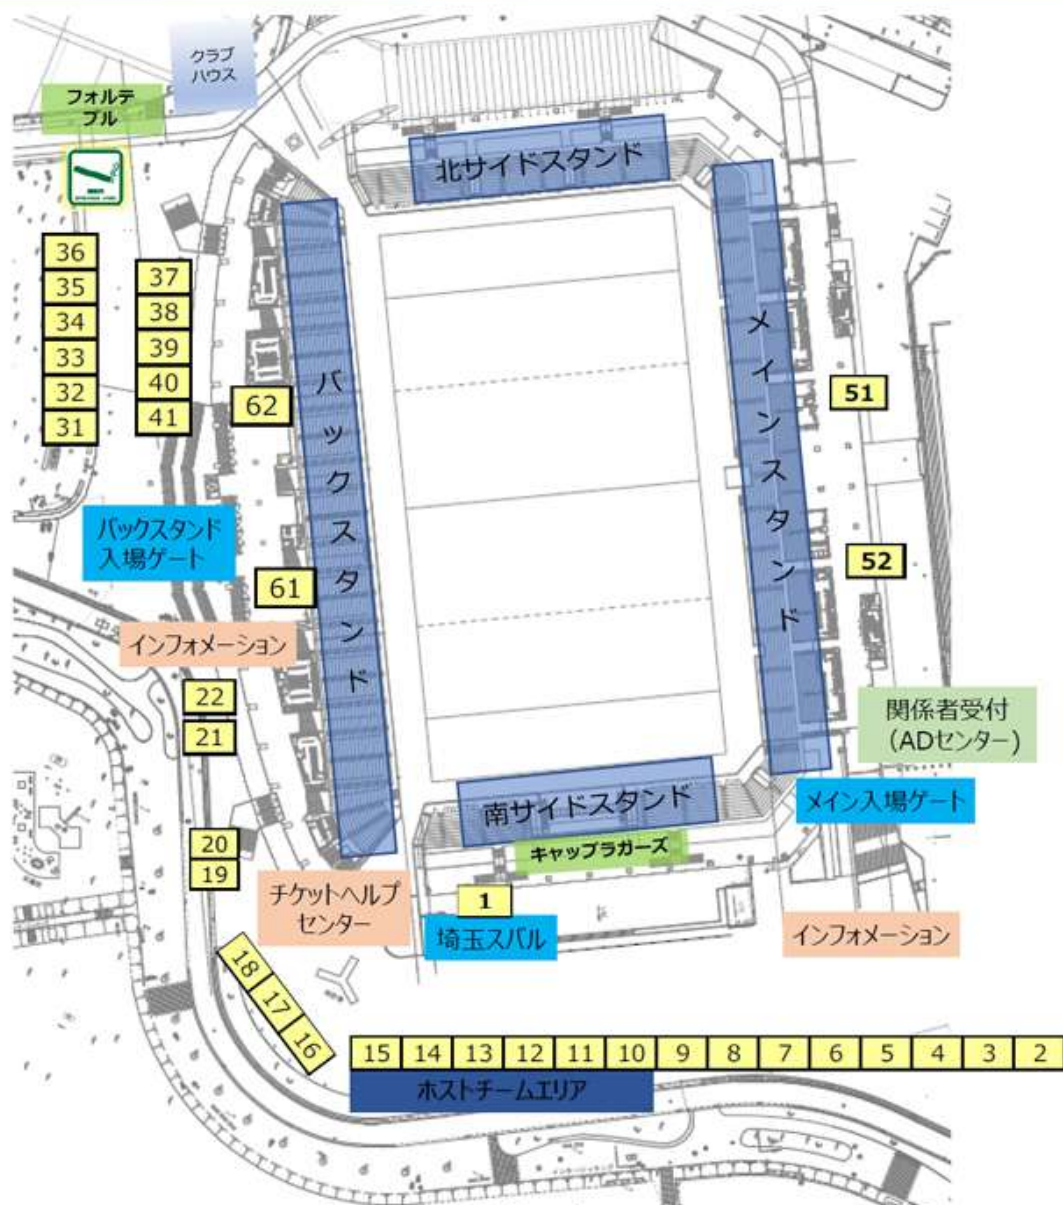

# ジャパンラグビーリーグワン2023-2024 第⑥節 出店情報

20240120

ゾーン	店名	品目	区画
ステージ	埼玉スバル	新車各モデル展示	1
南広場	JETシルクロード	肉巻きおにぎり、牛カルビ串、アイスクリーム、各種ドリンク	2
	さかなや	からあげ、フランクフルト、もつ煮、角煮	3
	イエル ケバブ	ケバブサンド、おつまみロングケバブ、ケバブラップ	4
	Banking∞ バンキングエイト	たご焼き、ペビーカステラ	5
	ダイニング酒場 優	もつ煮、角煮バーガー、角煮丼、アルコール、各種飲料	6
	熊谷スポーツホテルパークウイング	ラグビーバーガー、フィッシュバーガー、やきそば	7
	Uno y Solo	唐揚げ各種、唐揚げ丼、シャカシャカポテト	8
	ケバブエレン	ケバブ、ロングポテト	9
	ホスト チーム エリア	近江屋酒店	プレミアム生、缶ビール、オールフリー、ソフトドリンク
三河屋		いちごもち、スクラムどら焼き、くるくるソーセージ	11
どデカ唐揚げわっしょい		どデカ唐揚げ、太田焼きそば、どデカ唐揚げ丼	12
ワイルドナイツカフェ		ワイルドナイツカステラ、ワイルドナイツソーダ、コーヒー	13
楠竹製菓		どら焼き、和菓子など	14
フットボールマーク		ワイルドナイツ公式グッズ、応援グッズ	15
南コーナー	日本一	からあげ、煮込みホルモン	16
	おいしそう屋さん	チャーシュー丼、ねぎ塩チャーシュー丼、チーズチャーシュー丼	17
	咖喱屋リリー	本格泰風カレー、ルーローファン、ガバオライス、ビール	18
	Blue Tarp FOODTRUCK	ステーキライス、ジャークチキンライス、ジャークポークライス	19
	株式会社ベルク (外販)	弁当各種、総菜、加工食品、菓子、洋和菓子、飲料	20
	(一社) 熊谷市観光協会	スクラムグッズ、スポーツスタンプラリー	21
	埼玉県保健医療部 P R	啓発活動、啓発品配布	22
バック 広場	yy kitchen	スリランカカレー、チキン、ハイボール	31
	劍一	スターロングポテト、やきそば、からあげ	32
	かのうや	うなぎ弁当、うなぎ弁当、うなぎの串焼き	33
	Marche'	たご焼き甘口、たごやき深谷ネギマヨ、生ビール	34
	ピンナ	オムそば、ポテト、チョコバナナ、焼きそば	35
	ピッツァアリアヴェーラ	マルゲリータピザ、マリナーピザ、はちみつチーズピザ	36
	ほんとのインド料理とカレーの店	カレーパン、わらじカツカレー丼、ビール	37
	満願堂	熊谷ホルどん、ホルモンやき、焼きそば	38
	ナザルケバブ	ケバブサンド、アメリカンロングポテト	39
	キッチンカー 紅秋	麻婆丼、焼小籠包、肉まん、ジャンボシウマイ、アルコール	40
	ウスキングベグル	オリジナルベグル各種	41
メイン コンコース	御菓子司 花扇	青春銘菓 ラガーマン、トリプルトライ、赤飯他	51
	PUBLIC SWEET TALT & PIE	サンドウィッチ、焼き菓子、ケーキ、ビール、ジュース	52
バック コンコース	深谷名物煮ほうとう・スナック	深谷煮ほうとう、スナック各種、コーヒー、ビール	61
	三宝苑	各種スナック、ドリンク	62

都合により出店店舗、場所、販売品目は変更になる事があります