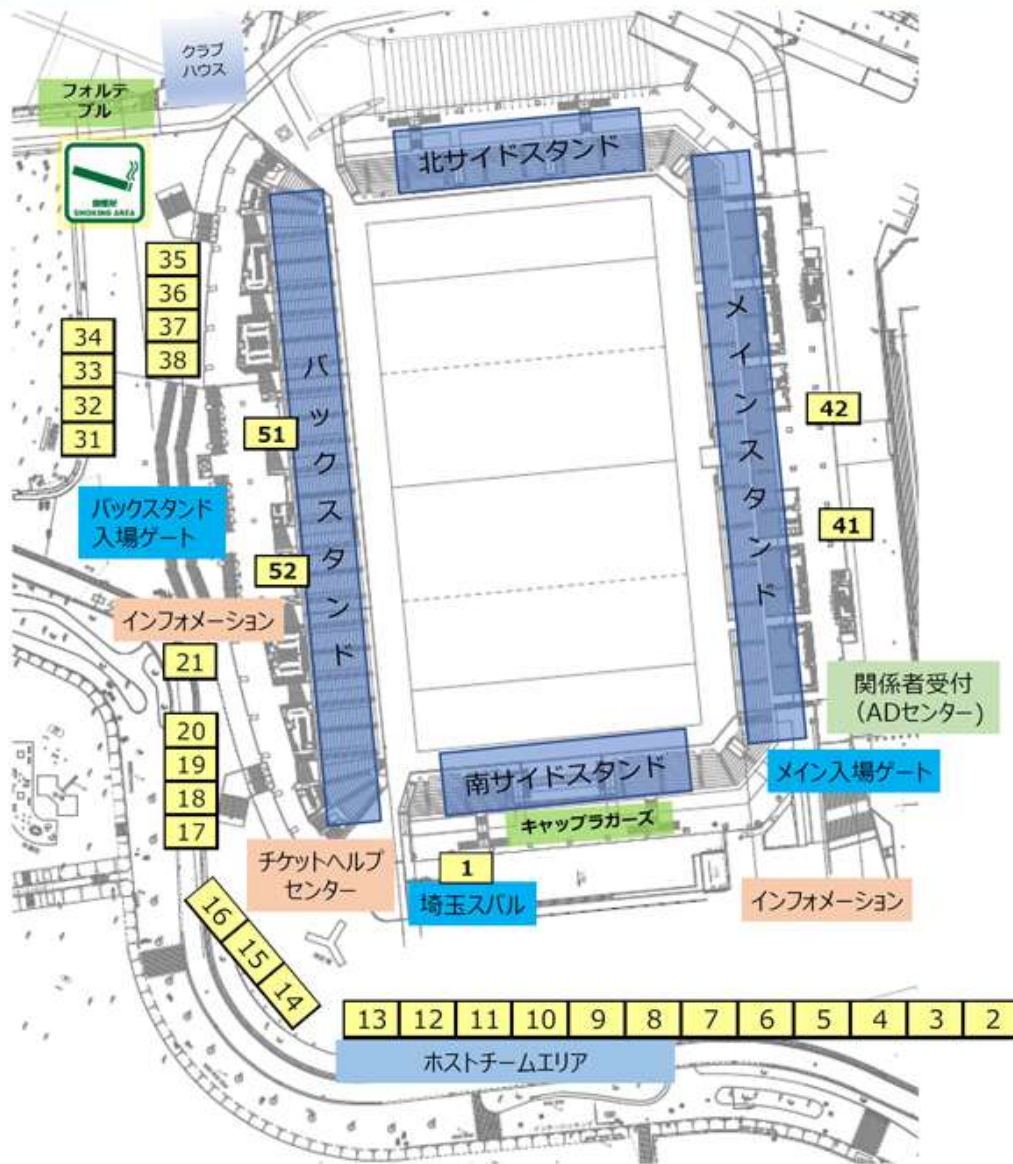

ジャパンラグビーリーグワン2023-2024第3節 Aグランドレイアウト

20231223

ゾーン	店名	品目	区画
ステージ	埼玉スバル	新車各モデル展示	1
南広場	ピッツァプリマヴェーラ	マルゲリータピザ, マリーナピザ, はちみつチーズピザ	2
	かのうや	うなぎ弁当, 上うなぎ弁当, うなぎの串焼き	3
	イエル ケバブ	ケバブサンド, おつまみロングケバブ, ケバブラップ	4
	さかなや	からあげ, フランクフルト, もつ煮, 角煮	5
	ほんとのインド料理とカレーの店	カレーパン, わらじカツカレー 丼, ビール	6
	March'	たこ焼き甘口, たこやき深谷ネギマヨ, 生ビール	7
	近江屋酒店	プレモル生, 缶ビール, オールフリー, ソフトドリンク	8
ホスト チーム エリア	植竹製菓	どら焼き, 和菓子など	9
	どデカ唐揚げわっしょい	どデカ唐揚げ, 太田焼きそば, どデカ唐揚げ丼	10
	ワイルドナイツカフェ	ワイルドナイツカステラ, ワイルドナイツソーダ, コーヒー	11
	三河屋	いちごもち, スクマムどら焼き, くるくるソーセージ	12
フットボールマーク	ワイルドナイツ公式グッズ, ラグビーグッズ	13	
南コナー	やきとん明日花	やきとん串, ポテト, 汁物, ドリンク (アルコール)	14
	JETシルクロード	肉巻きおにぎり, 牛カルビ串, アイスクリーム, 各種ドリンク	15
	満願堂	熊谷ホルどん, ホルモンやき, 焼きそば	16
	D & S catering World	ピタケバブ, おつまみケバブ, もっちりロングポテト	17
	ピンナ	オムそば, ポテト, チョコバナナ, 焼きそば	18
	日本一	からあげ, からあげ弁当	19
	ナザルケバブ	ケバブサンド, アメリカンロングポテト	20
	熊谷市観光協会	スクマムグッズ	21
バック広場	Daen	串カツ, クラフトビール, ラグビー雑貨	31
	カラアゲヤロウ。	鶏唐揚げ, たこ焼, 唐揚げ丼, もつ煮, 生ビール, ハイボール	32
	バンキングエイト	たこ焼き, ヘビーカステラ	33
	オールサイトマ	オールサイトマラーメン, 牛すじ煮込み, ビール	34
	アイケット	焼きそば, フランクフルト, ビール	35
	熊谷スポーツホテルパークウイング	ラグビーバーガー, フィッシュバーガー, やきそば	36
	ウスキングベアグル	オリジナルベアグル各種	37
	yy kitchen	スリランカカレー, ホットスナック, チーズ揚げ巻, ビール	38
メインコン コース	PUBLIC SWEET TALT & PIE	サンドウィッチ, 焼き菓子, ケーキ, ビール, ジュース	41
	和菓子司 花扇	青春銘菓ラグーマン, トリプルトライ, 赤飯他	42
バックコン コース	深谷名物煮ほうとう・スナック	深谷煮ほうとう, スナック各種, コーヒー, ビール	51
	三宝苑	各種スナック, ソフトドリンク, ビール	52

都合により出店店舗、場所、販売品目は変更になる事があります