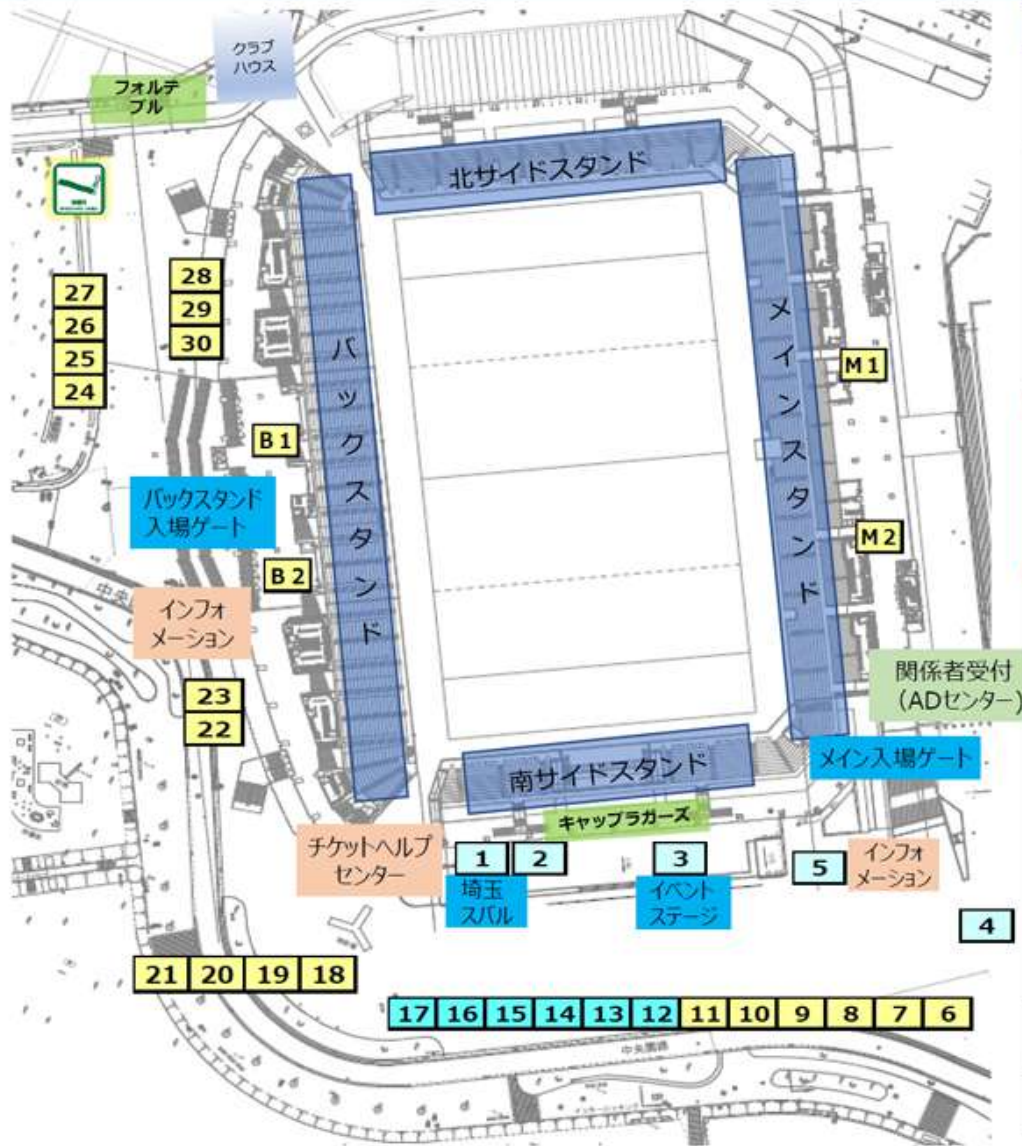

ジャパンラグビーリーグワン2023-2024 第15節 Aグランドレイアウト

20240427-2

エリア	店名	品目	区画	
南ステージ	埼玉スバル	新車各モデル展示	1	
	堀江翔太引退記念×AO Coolers	アウトドアグッズ (ソフトクーラーバッグ、寝袋)	2	
	イベントステージ	ラポラダンス演技	3	
南広場	CONNERS SEWING FACTORY	堀江翔太選手引退記念カバーオール「Daddy」受け渡し	4	
	B E A M S	堀江翔太選手コラボTシャツ	5	
	おいちゃんち	フライドポテト、メンチバーガー、かき氷、ドリンク類	6	
	日本一	からあげ、煮込みホルモン	7	
	カリ屋リリー	本格タイ風カレー、ガバオライス、魯肉飯、タンドリーチキン	8	
	Dome Pizza	ピザ、チョコバナナ、カステラ、串焼き、バナナジュース	9	
	ダイニング酒場 優	もつ煮、角煮バーガー、角煮丼、アルコール、各種飲料	10	
	D & S catering World	ピタケバブ、おつまみケバブ、もっちりロングポテト	11	
	ホスト チーム エリア	近江屋酒店	ブレメル生、缶ビール、オールフリー、ソフトドリンク	12
		三河屋	いちごもち、スクラムどら焼き、くるくるソーセージ	13
		ワイルドナイツカフェ	ワイルドナイツカステラ、ワイルドナイツソーダ、コーヒー	14
どデカ唐揚げわっしょい		どデカ唐揚げ、太田焼きそば、どデカ唐揚げ丼	15	
植竹製菓		どら焼き、和菓子など	16	
フットボールマーク		ワイルドナイツ公式グッズ、応援グッズ	17	
おいしそう屋さん		チャーシュー丼、ねぎ塩チャーシュー丼、チーズチャーシュー丼	18	
南コーナ	ほんとのインド料理とカレーの店	カレーパン、わらじカツカレー丼、ビール	19	
	ワールドカップ公式グッズ販売ブース	公式ジャージ、グッズ類販売	20	
	花園近鉄ライナースオフィシャルショップ	チームグッズ、応援グッズなど販売	21	
	バック 広場	株式会社ベルク (とくし丸)	弁当各種、総菜、加工食品、菓子、洋和菓子、飲料	22
株式会社ベルク (とくし丸)		弁当各種、総菜、加工食品、菓子、洋和菓子、飲料	23	
JETシルクロード		肉巻きおにぎり、牛カルビ串、アイスクリーム、各種ドリンク	24	
熊谷スポーツホテルパークウィング		ラグビーバーガー、フィッシュバーガー、やきそば	25	
ケバブエレン		ケバブ、ロングポテト	26	
(一社) 熊谷市観光協会		スクラムグッズ	27	
ウスキングベーグル		オリジナルベーグル各種	28	
かのうや		うなぎ弁当、うなぎ弁当、うなぎの串焼き	29	
yy kitchen		スリランカカレー、チキン、ハイボール	30	
メイン コンコース		PUBLIC SWEET TALT & PIE	サンドウィッチ、焼き菓子、ケーキ、ビール、ジュース	M 1
	御菓子司 花扇	赤飯、団子、いちご大福、どら焼	M 2	
バック コンコース	深谷名物煮ほうとう・スナック	深谷煮ほうとう、スナック各種、コーヒー、ビール	B 1	
	三宝苑	焼きそば・チュリトス・ポテト等	B 2	

出店店舗、場所、販売品目は変更になる事があります