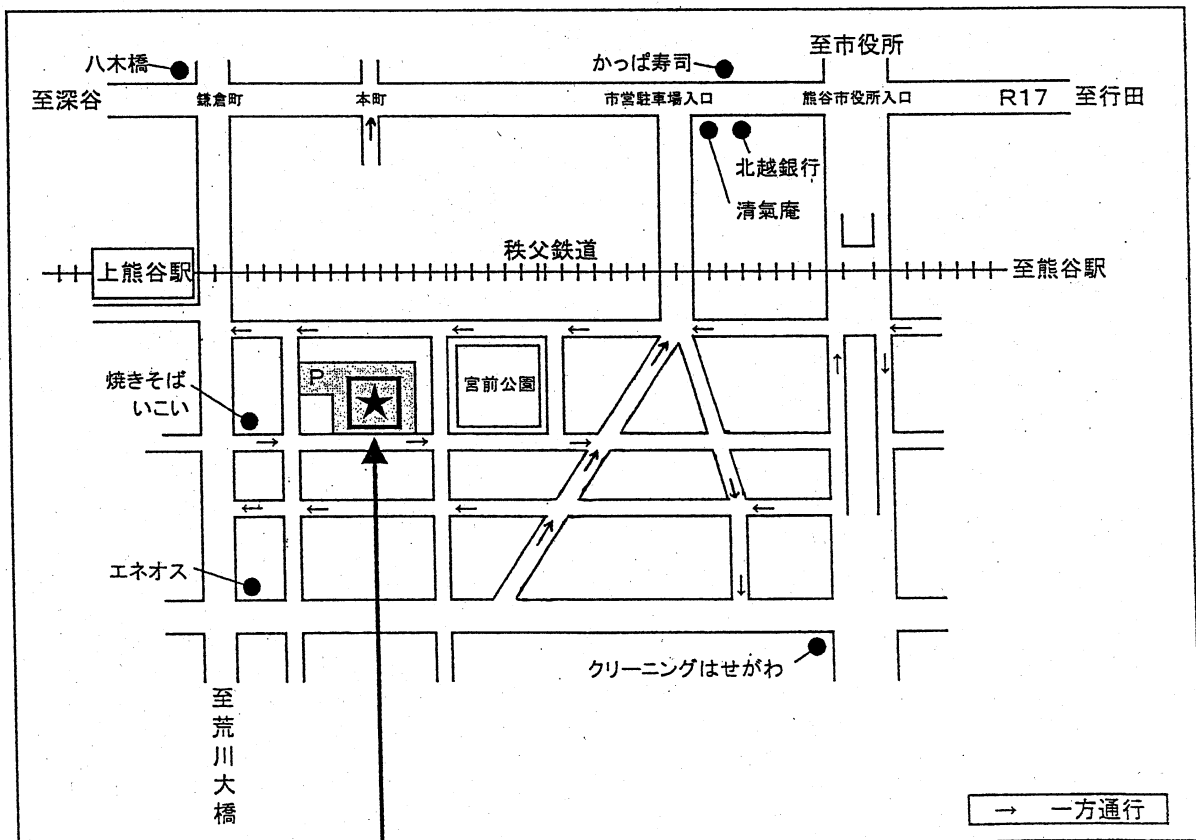

★時間：午前9時～11時（お子さまを遊ばせながら、気軽におしゃべりしましょう♪）

★人数：先着8組（予約なし・当日参加）定員に達した場合：宮前公園をご利用下さい♪

★健康カード記入（自宅事前検温）・大人：マスク着用・手指消毒

★お弁当タイム：感染防止のため、お休みです。（水分補給はOKです）

みなさまにお会いできること、心よりお待ちしております。

★子育て広場★  
きらきら  
（荒川公民館内）  
048-525-0252

## 10月の予定 9:00～11:00

日	月	火	水	木	金	土
				① 自由遊び	② 自由遊び	③
4	5	⑥ 自由遊び	⑦ 自由遊び	8	⑨ 自由遊び	10
11	12	⑬ 自由遊び	⑭ 自由遊び	15	⑯ 自由遊び	17
18	19	⑳ 自由遊び	㉑ 自由遊び	㉒ 自由遊び	㉓ 自由遊び	24
25	26	㉗ 自由遊び	㉘ 自由遊び	29	30 ★注意★ ★お休み★	31

子育て広場「きらきら」(荒川公民館内)  
 みやまえちょう  
 住所: 熊谷市宮前町1-24-1  
 電話: 048-525-0252