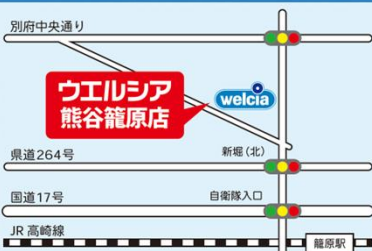

お問い合わせ先

- 商品に関するお問い合わせ・ご注文

welcia ウエルシア 熊谷籠原店

電話 048-530-3321

- 販売場所に関するお問合せ

熊谷市役所 福祉部
長寿いきがい課 介護支援係

電話 048-524-1111