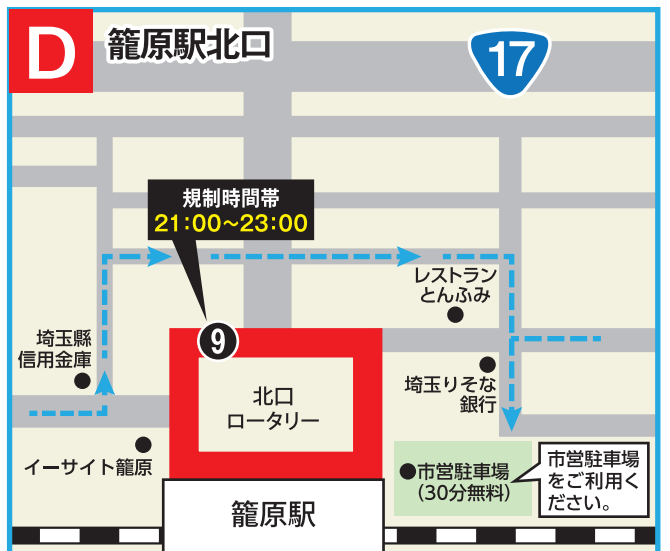

交通規制 マップ

1

9月6日(金)

9月24日(火)

6:00 7:00 14:00 15:00 16:00 17:00 18:00 19:00 20:00 21:00 22:00 23:00 24:00

A ラグビーロード広域	①	17:15~19:15 20:30~23:30
B 熊谷スポーツ文化公園	③	6:00~23:50
C 市役所周辺~熊谷駅北口	⑦	17:15~19:15 20:30~23:30
D 籠原駅北口	⑨	21:00~23:00
E 妻沼臨時駐車場周辺	⑩	21:00~23:00

※規制区間、規制時間は予定であり、変更になる場合があります。