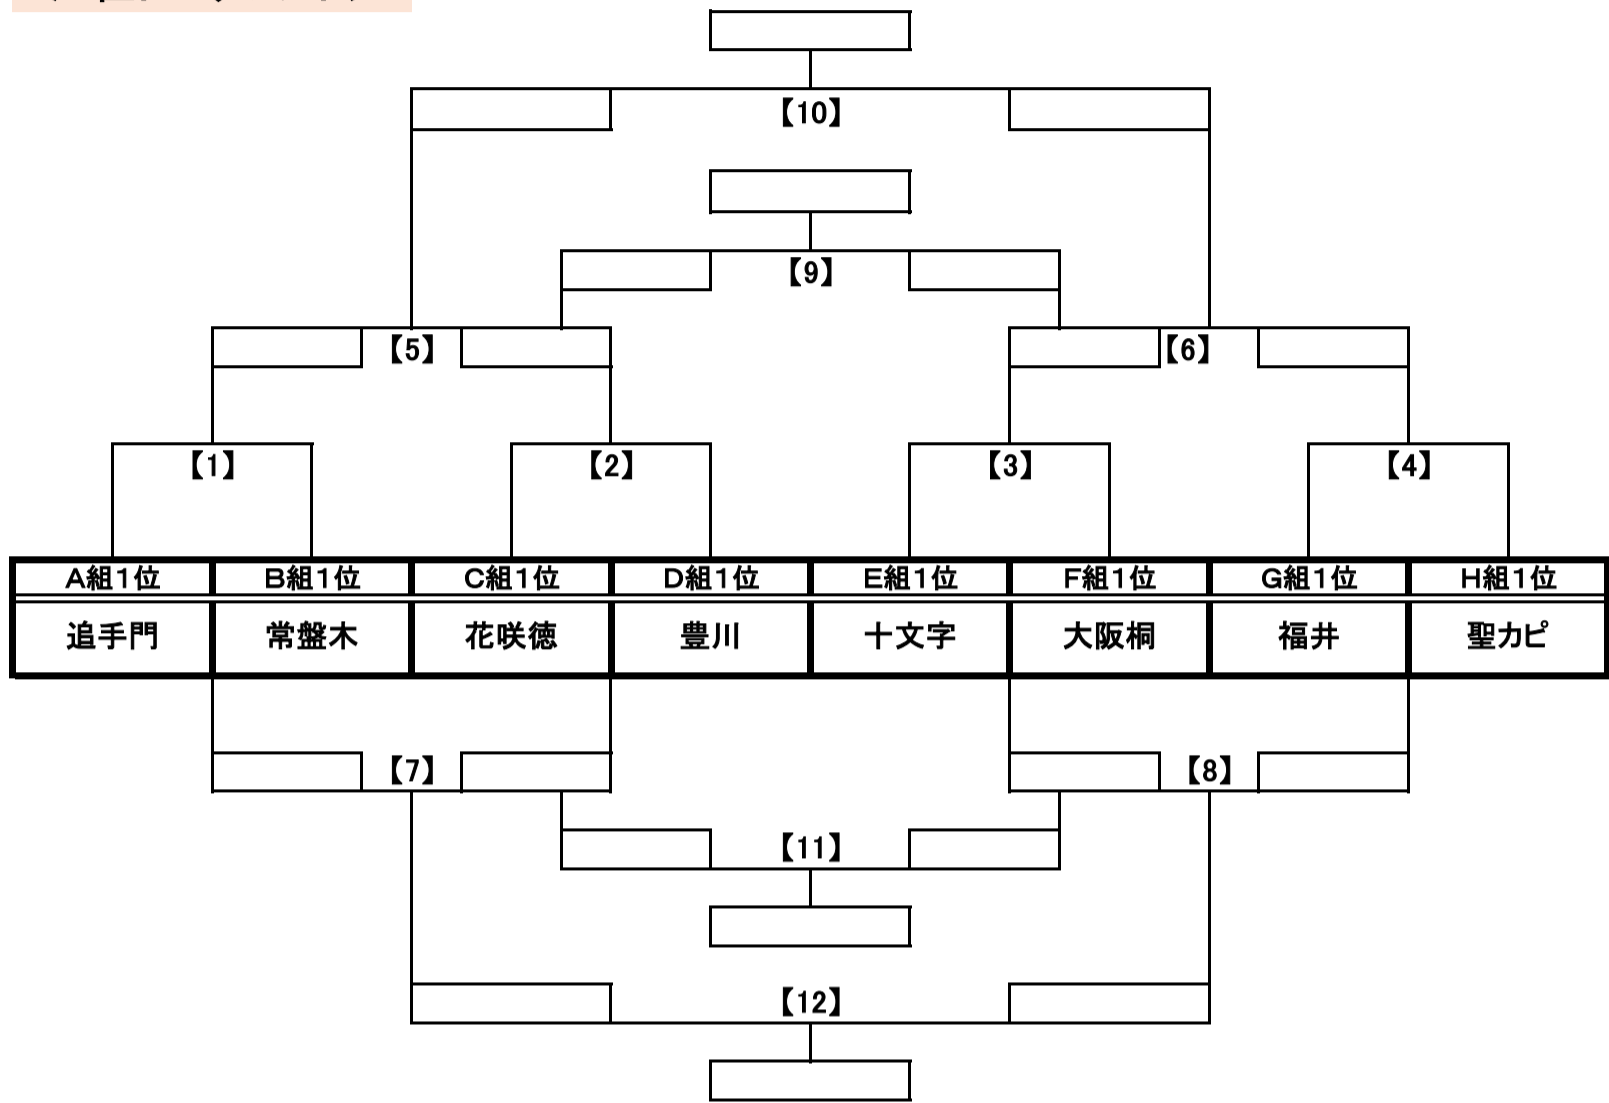

第30回選抜高校女子サッカー大会「めぬまカップ」in熊谷
3月28日（木）・29日（金） 順位別トーナメント・リーグ表【1位・2位】

<1位トーナメント>

<2位トーナメント>

第30回選抜高校女子サッカー大会「めぬまカップ」in熊谷
3月28日（木）・29日（金） 順位別トーナメント・リーグ表【3位・4位】

<3位トーナメント>

<4位トーナメント>