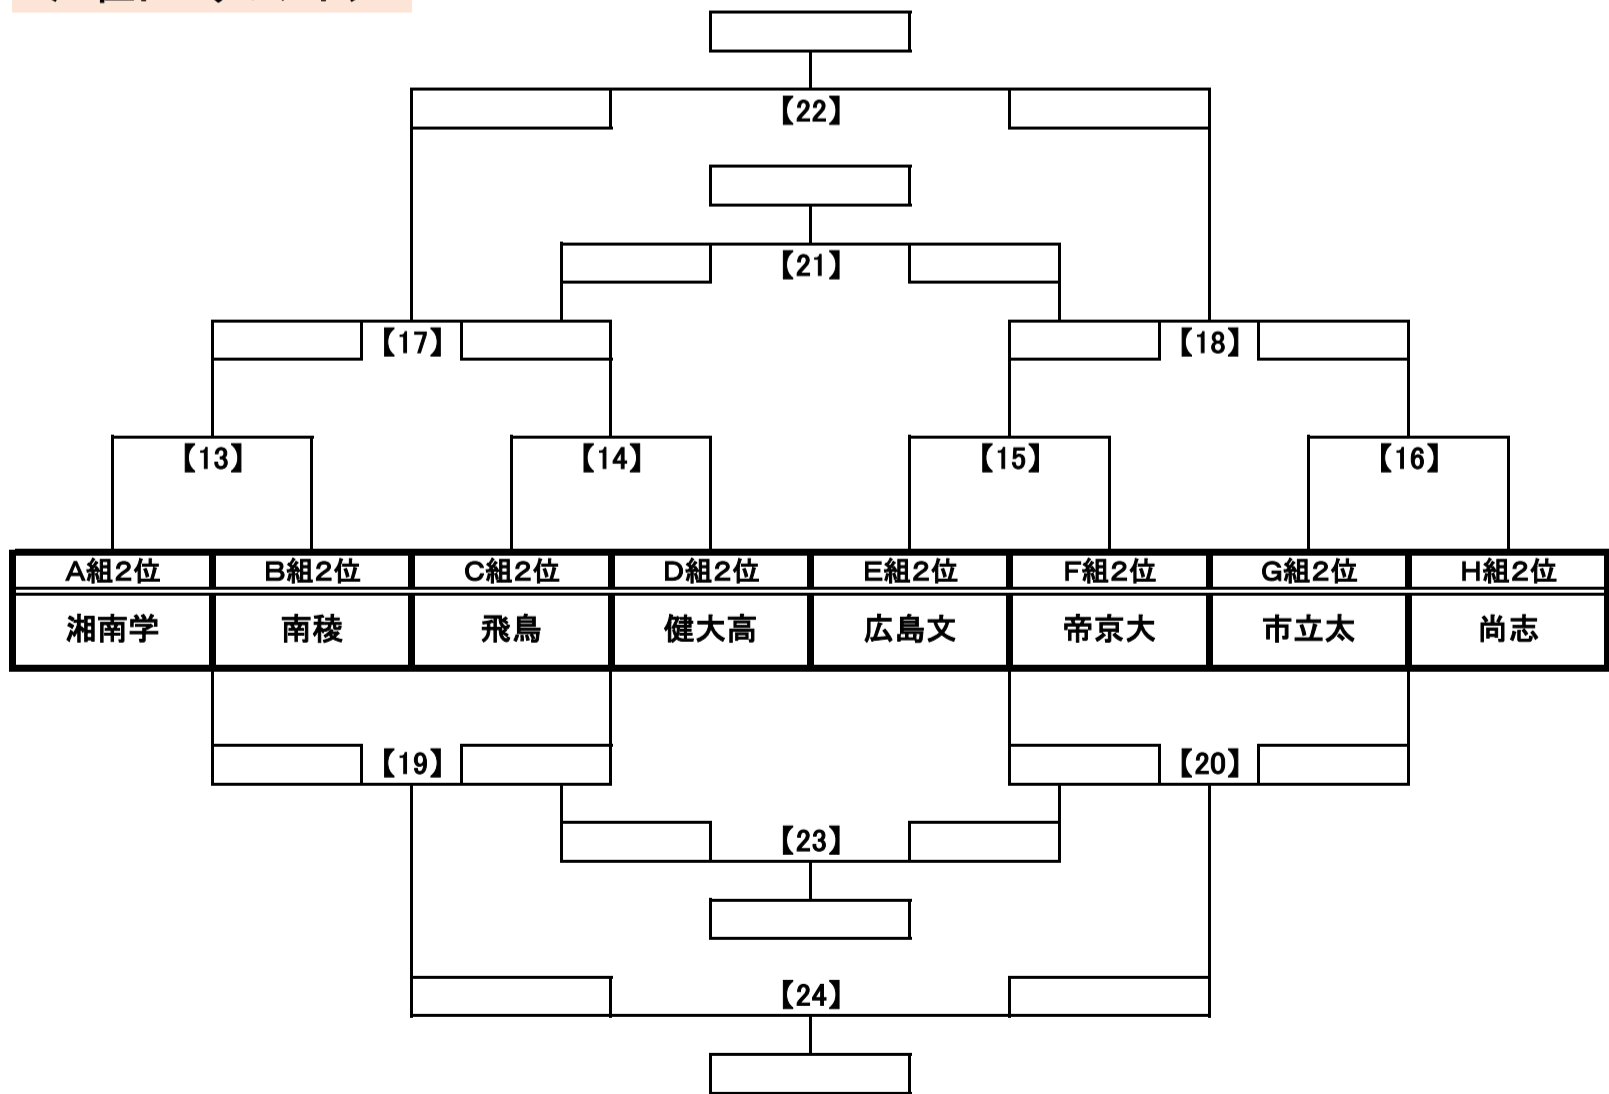

第30回選抜高校女子サッカー大会「めぬまカップ」in熊谷
3月28日（木）・29日（金） 順位別トーナメント・リーグ表【1位・2位】

<1位トーナメント>

<2位トーナメント>

第30回選抜高校女子サッカー大会「めぬまカップ」in熊谷
3月28日（木）・29日（金） 順位別トーナメント・リーグ表【3位・4位】

<3位トーナメント>

<4位トーナメント>