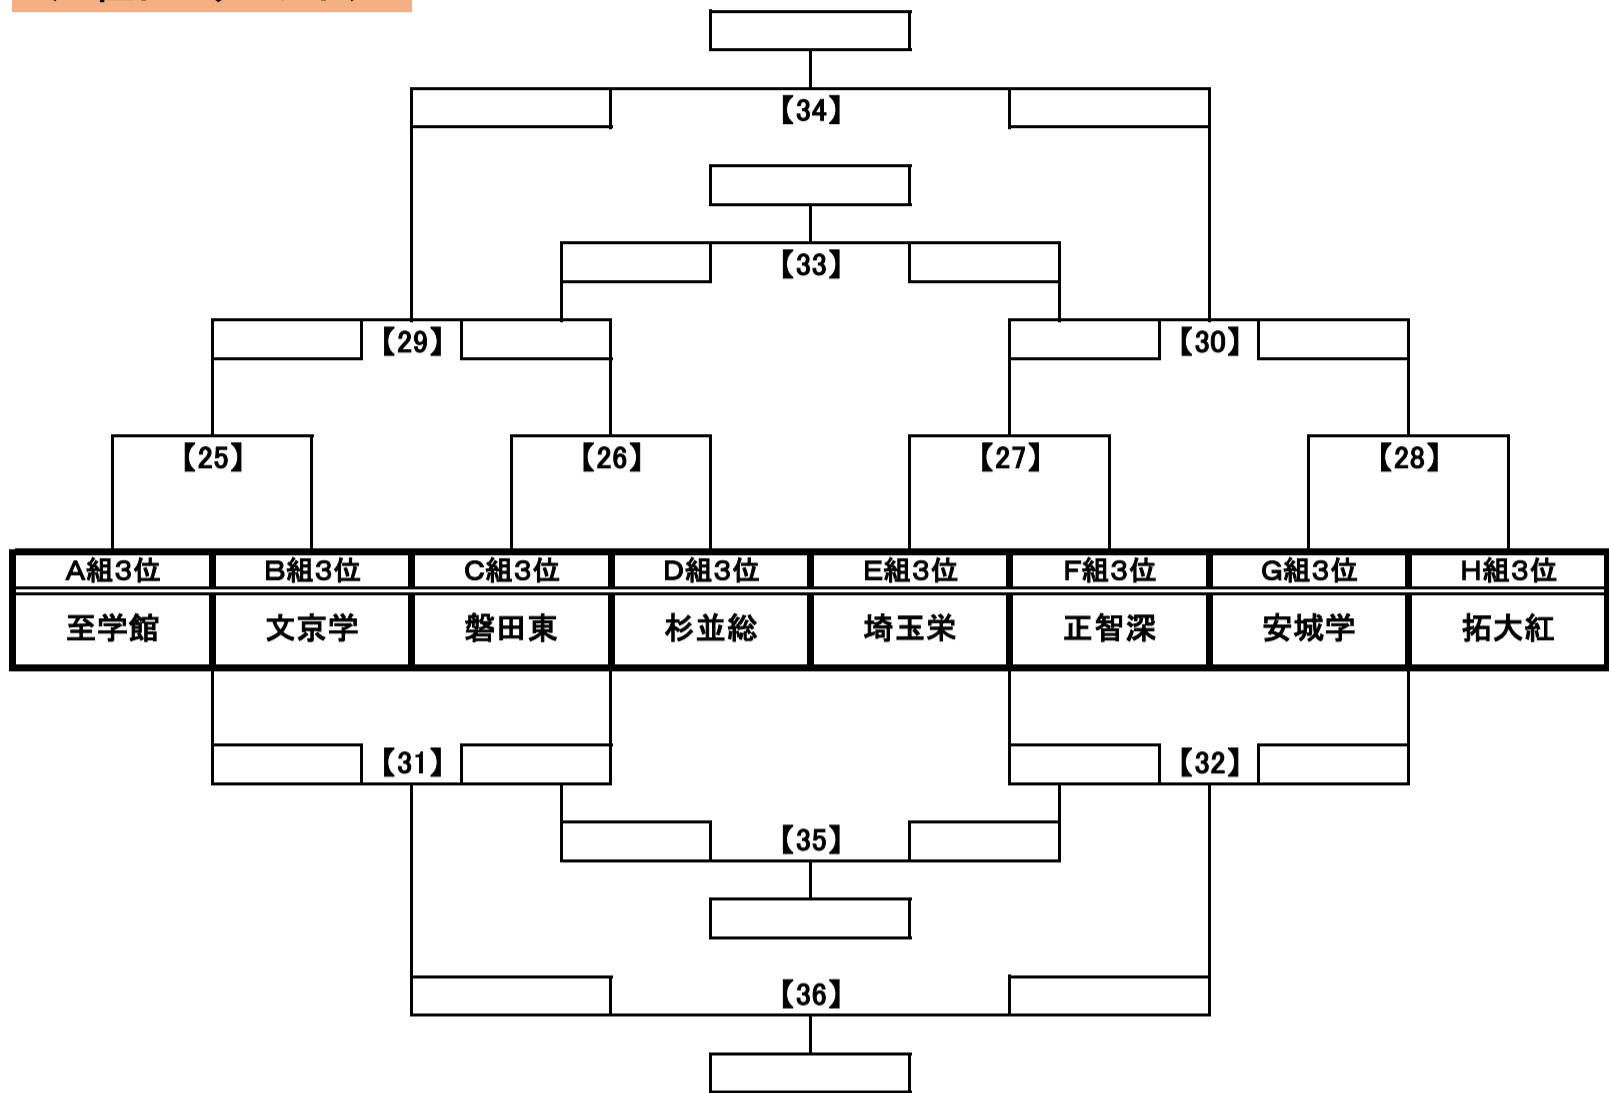

第30回選抜高校女子サッカー大会「めぬまカップ」in熊谷
3月28日（木）・29日（金） 順位別トーナメント・リーグ表【1位・2位】

<1位トーナメント>

<2位トーナメント>

第30回選抜高校女子サッカー大会「めぬまカップ」in熊谷
3月28日（木）・29日（金） 順位別トーナメント・リーグ表【3位・4位】

<3位トーナメント>

<4位トーナメント>