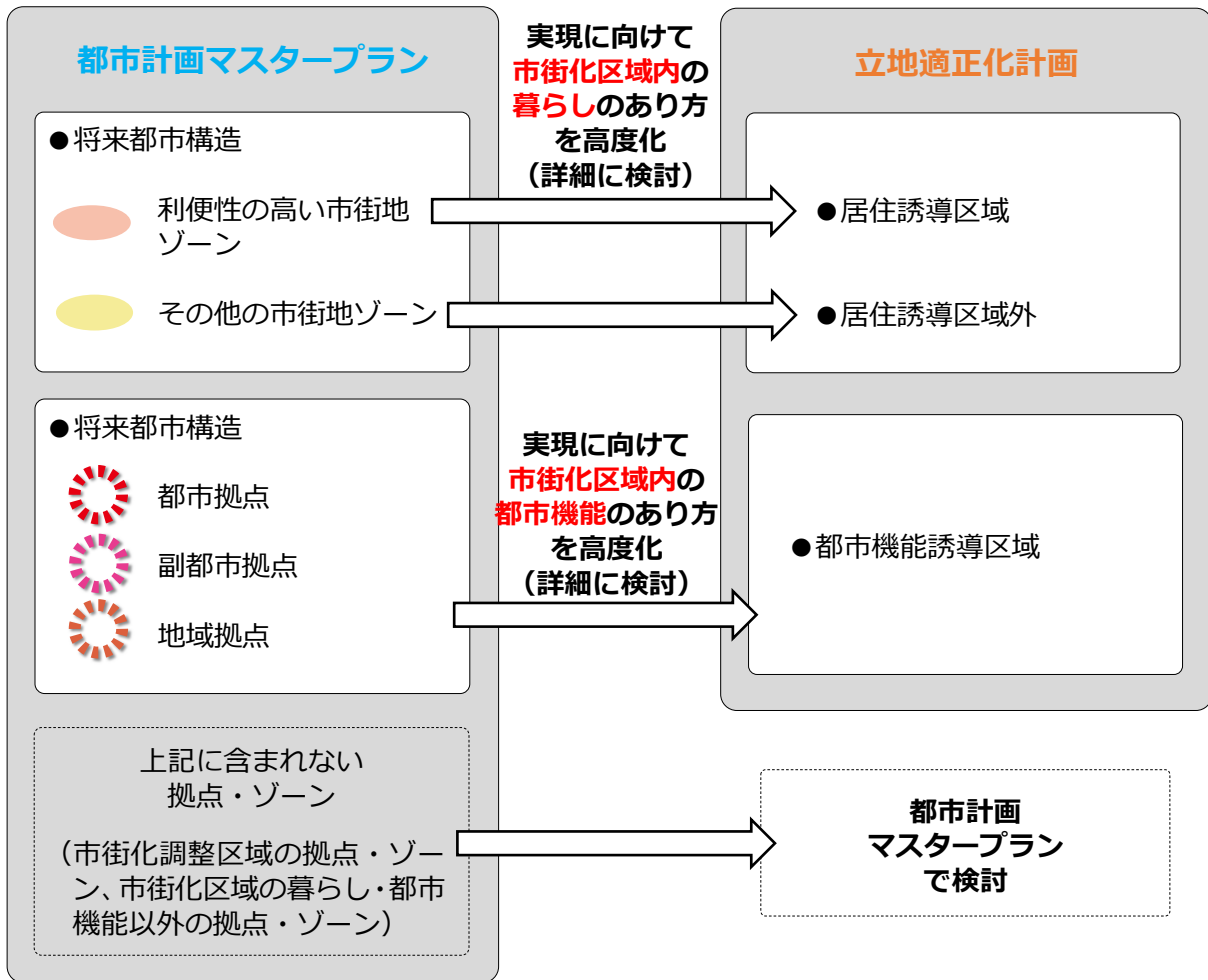

# 都市計画マスタープラン・立地適正化計画の関連性

◀ 各計画の関連性 ▶ 2計画の検討内容は以下のような関連性があります。

◀ 各計画の対象範囲 ▶