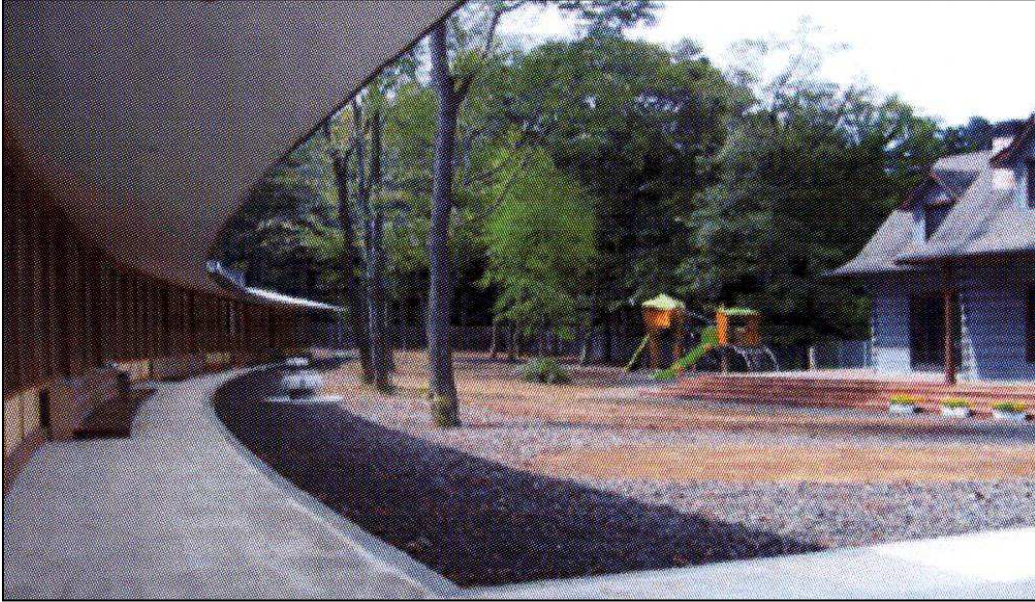

## ● 立正幼稚園

- 【受賞年度】 平成15年度 奨励賞受賞(第17回)
- 【種別】 幼稚園
- 【所在地】 熊谷市楊井 1748-2
- 【事業主】 学校法人 熊谷立正学園 立正幼稚園
- 【設計者】 榎白江建築研究所
- 【講評】 幼稚園の環境を、緑豊かな自然、エントランス施設、コンクリートの低い塀とで巧みに囲い込み、園児たちの夢を育む環境が内外ともにつくり出されている。クラシックな旧園長邸を遠巻きにするように緩やかに湾曲した軒深い園舎を一系列に配し、廊下や保育室にはトップライトからの柔らかい光が降り注ぐ。