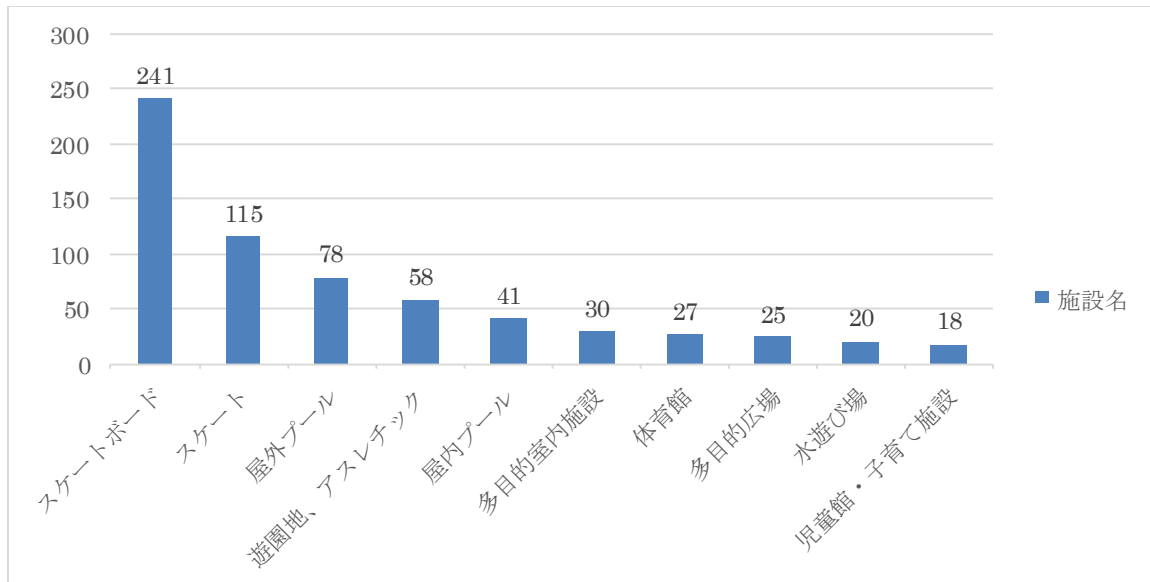

## 【屋外プール跡地利用アンケート集計結果】

回答数 778 件