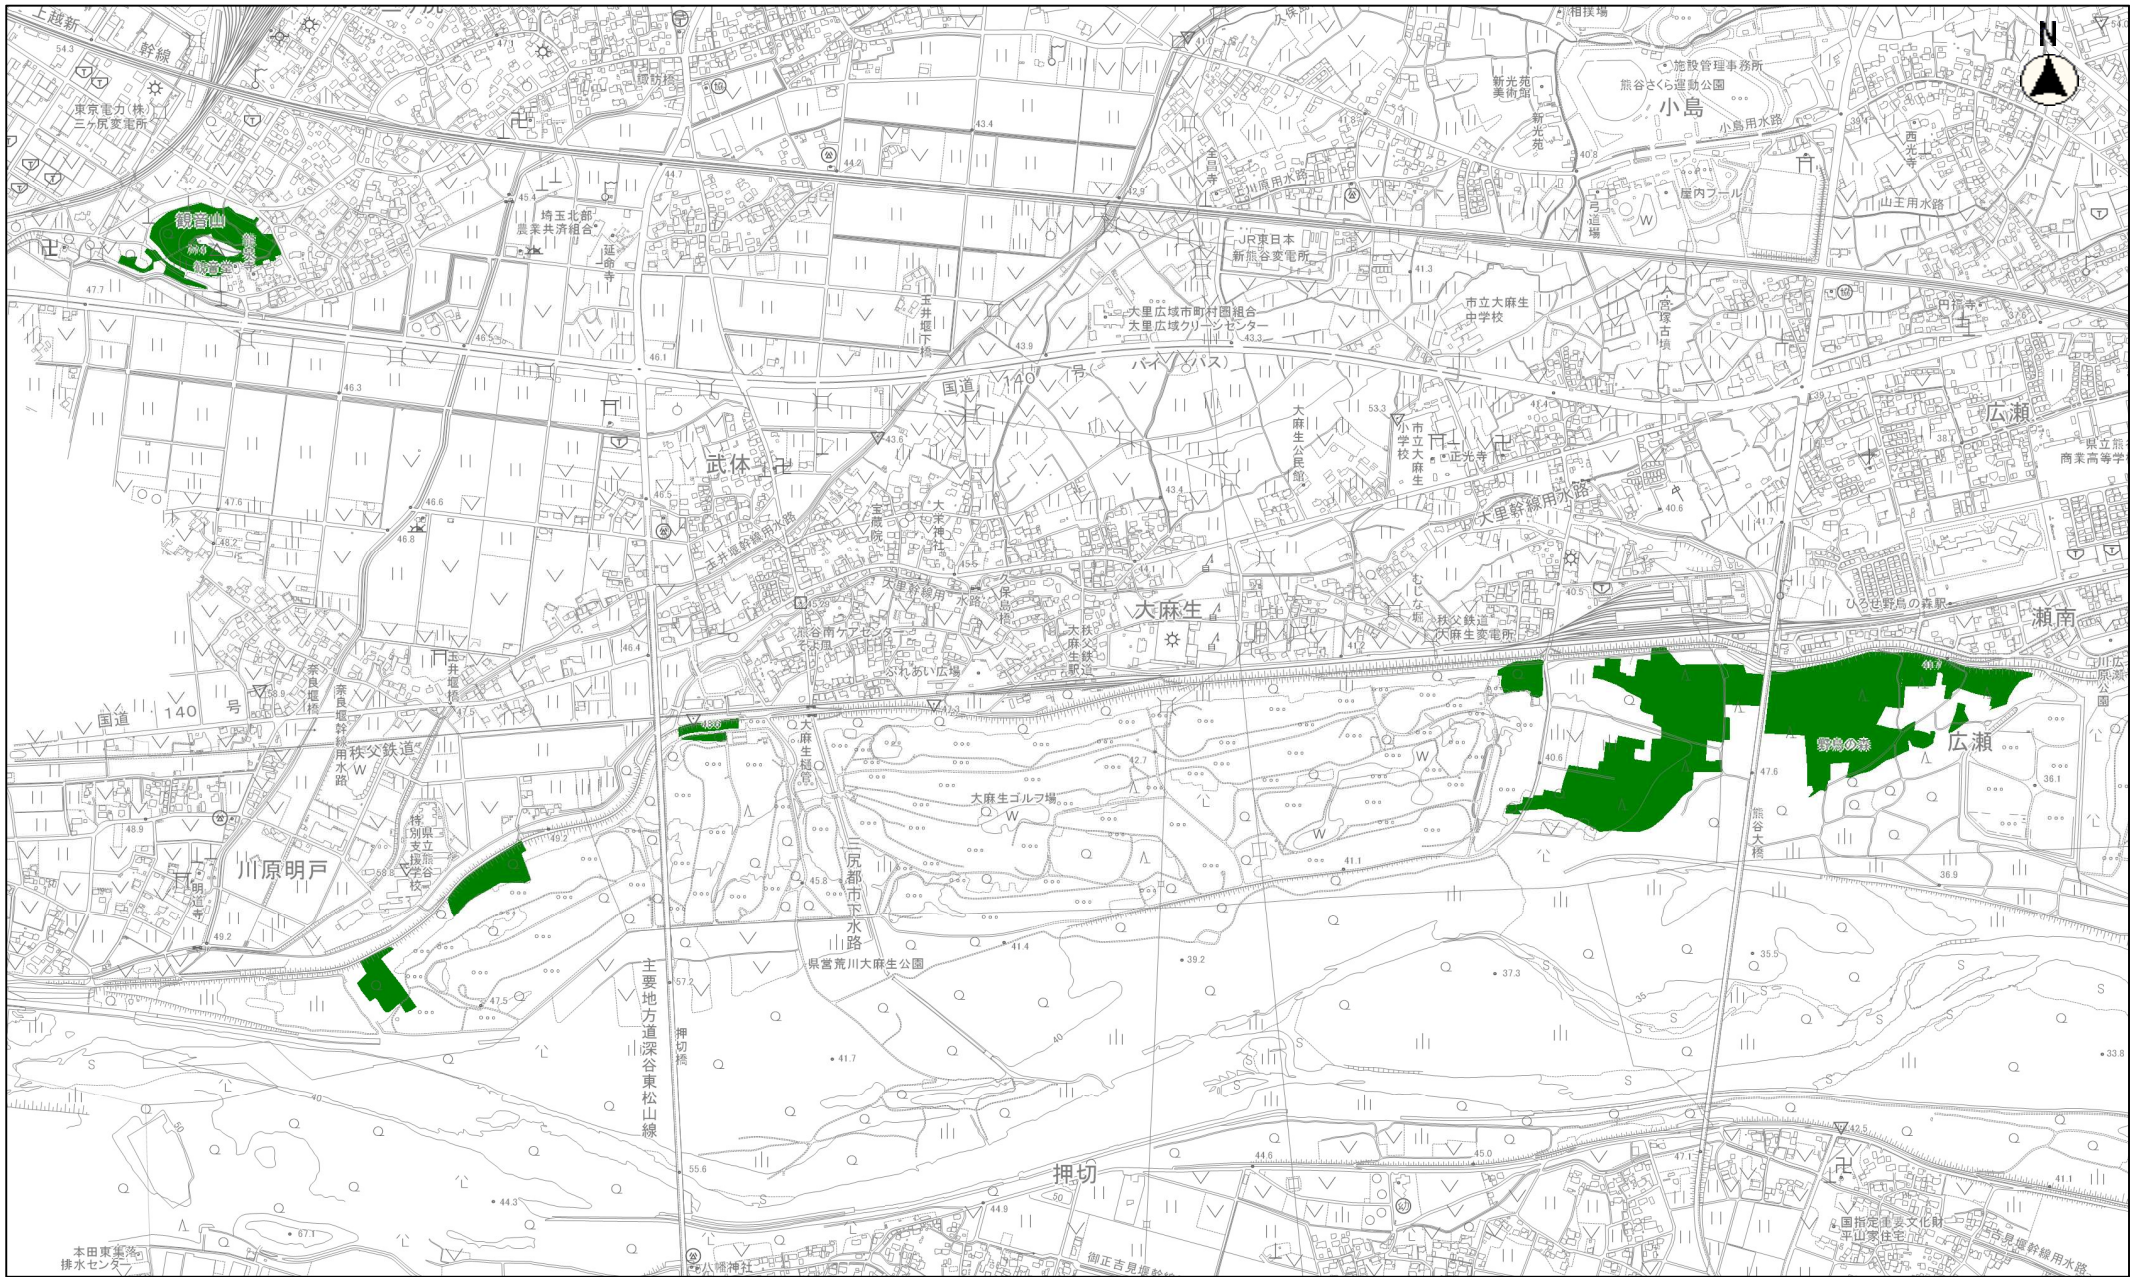

縮尺 1 : 5000

| | |
|-------------|-----------|
| 対象区域 | 緑色に塗られた区域 |
| 対象区域が含まれる字名 | 中奈良、上奈良 |

縮尺 1 : 7500

| | |
|-------------|-----------|
| 対象区域 | 緑色に塗られた区域 |
| 対象区域が含まれる字名 | 池上、上之 |

縮尺 1 : 15000

| | |
|-------------|-----------------|
| 対象区域 | 緑色に塗られた区域 |
| 対象区域が含まれる字名 | 広瀬、大麻生、川原明戸、三ヶ尻 |

縮尺 1 : 30000

| 対象区域 | 緑色に塗られた区域 |
|-------------|--|
| 対象区域が含まれる字名 | 野原、須賀広、小江川、塩、板井、柴、千代、押切、樋春、御正新田、成沢、三本、下恩田、中恩田、万吉、平塚新田、楊井 |

縮尺 1 : 7500

| | |
|-------------|-----------|
| 対象区域 | 緑色に塗られた区域 |
| 対象区域が含まれる字名 | 小八林、青山、箕輪 |