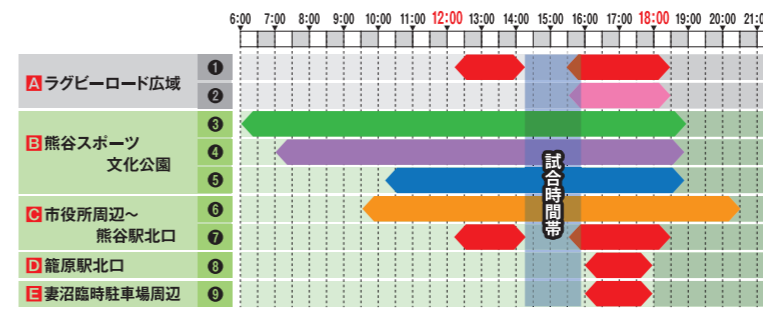

交通規制のお知らせ

熊谷ラグビー場で以下の試合が行われます。

交通規制マップ	日時	試合名	対戦相手
交通規制マップ①	9月6日(金) 19:15~	リポビタンDチャレンジカップ2019	日本v南アフリカ
交通規制マップ②	9月24日(火) 19:15~	ラグビーワールドカップ2019™ 日本大会	ロシアvサモア
交通規制マップ③	9月29日(日) 14:15~		ジョージアvウルグアイ
交通規制マップ④	10月9日(水) 13:45~		アルゼンチンvアメリカ

※各日程で交通規制の時間が異なります。各マップをご覧ください。

地域の皆様へ

- 当日はシャトルバスを運行することから、各所で混雑が予想されます。交通混雑の緩和にご協力をお願いします。
- 熊谷スポーツ文化公園周辺は通行止め及び駐停車禁止となります。
- 規制中は警察官及び警備員の指示に従い、安全運転のご協力をお願いします。

試合観戦のお客様へ

- 自家用車でのご来場はできません。
- 自家用車でのご送迎は交通渋滞の原因になりますのでご遠慮ください。
- 会場周辺の道路や店舗駐車場への迷惑駐車は絶対にしないでください。
- 当日は事前予約の上、無料のパーク&ライド駐車場をご利用いただけます。(詳しくは熊谷市ホームページをご確認ください。)

埼玉県 熊谷市 埼玉県警察本部 熊谷警察署

※規制区間、規制時間は予定であり、変更になる場合があります。

交通規制マップ ①

9月6日(金) 9月24日(火)

交通規制マップ ②

9月29日(日)

※規制区間、規制時間は予定であり、変更になる場合があります。

※規制区間、規制時間は予定であり、変更になる場合があります。