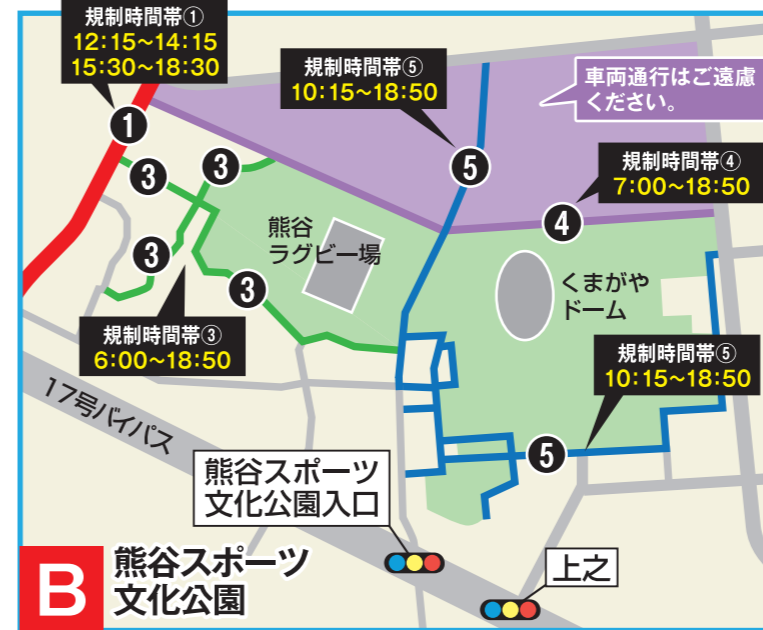

交通規制のお知らせ

熊谷ラグビー場で以下の試合が行われます。

交通規制マップ	日時	試合名	対戦相手
交通規制マップ①	9月6日(金) 19:15~	リポビタンDチャレンジカップ2019	日本v南アフリカ
交通規制マップ②	9月24日(火) 19:15~	ラグビーワールドカップ2019™ 日本大会	ロシアvサモア
交通規制マップ③	9月29日(日) 14:15~		ジョージアvウルグアイ
交通規制マップ④	10月9日(水) 13:45~		アルゼンチンvアメリカ

※各日程で交通規制の時間が異なります。各マップをご覧ください。

地域の皆様へ

- 当日はシャトルバスを運行することから、各所で混雑が予想されます。交通混雑の緩和にご協力をお願いします。
- 熊谷スポーツ文化公園周辺は通行止め及び駐停車禁止となります。
- 規制中は警察官及び警備員の指示に従い、安全運転のご協力をお願いします。

試合観戦のお客様へ

- 自家用車でのご来場はできません。
- 自家用車でのご送迎は交通渋滞の原因になりますのでご遠慮ください。
- 会場周辺の道路や店舗駐車場への迷惑駐車は絶対にしないでください。
- 当日は事前予約の上、無料のパーク&ライド駐車場をご利用いただけます。(詳しくは熊谷市ホームページをご確認ください。)

埼玉県 熊谷市 埼玉県警察本部 熊谷警察署

※規制区間、規制時間は予定であり、変更になる場合があります。

交通規制マップ ①

9月6日(金) 9月24日(火)

交通規制マップ ②

9月29日(日)

※規制区間、規制時間は予定であり、変更になる場合があります。

※規制区間、規制時間は予定であり、変更になる場合があります。