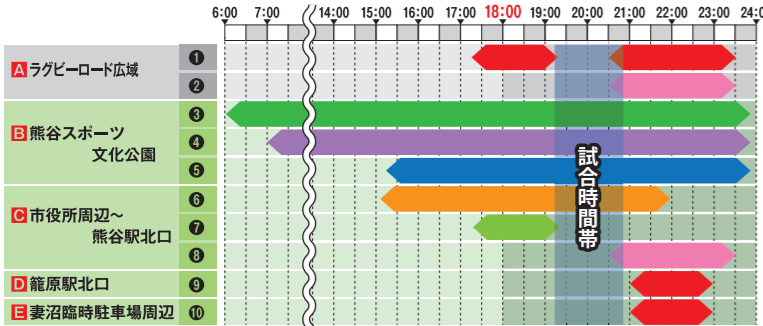

交通規制のお知らせ

熊谷ラグビー場で以下の試合が行われます。

交通規制マップ	日時	試合名	対戦相手
交通規制マップ①	9月6日(金) 19:15~	リポビタンDチャレンジカップ2019	日本v南アフリカ
交通規制マップ②	9月24日(火) 19:15~	ラグビーワールドカップ2019™ 日本大会	ロシアvサモア
交通規制マップ③	9月29日(日) 14:15~		ジョージアvウルグアイ
交通規制マップ④	10月9日(水) 13:45~		アルゼンチンvアメリカ

※各日程で交通規制の時間が異なります。各マップをご覧ください。

地域の皆様へ

- 当日はシャトルバスを運行することから、各所で混雑が予想されます。交通混雑の緩和にご協力をお願いします。
- 熊谷スポーツ文化公園周辺は通行止め及び駐停車禁止となります。
- 規制中は警察官及び警備員の指示に従い、安全運転のご協力をお願いします。

試合観戦のお客様へ

- 自家用車でのご来場はできません。
- 自家用車でのご送迎は交通渋滞の原因になりますのでご遠慮ください。
- 会場周辺の道路や店舗駐車場への迷惑駐車は絶対にしないでください。
- 当日は事前予約の上、無料のパーク&ライド駐車場をご利用いただけます。(詳しくは熊谷市ホームページをご確認ください。)

埼玉県 熊谷市 埼玉県警察本部 熊谷警察署

※規制区間、規制時間は予定であり、変更になる場合があります。

交通規制マップ ①

9月6日(金) 9月24日(火)

交通規制マップ ②

9月29日(日)

※規制区間、規制時間は予定であり、変更になる場合があります。

※規制区間、規制時間は予定であり、変更になる場合があります。