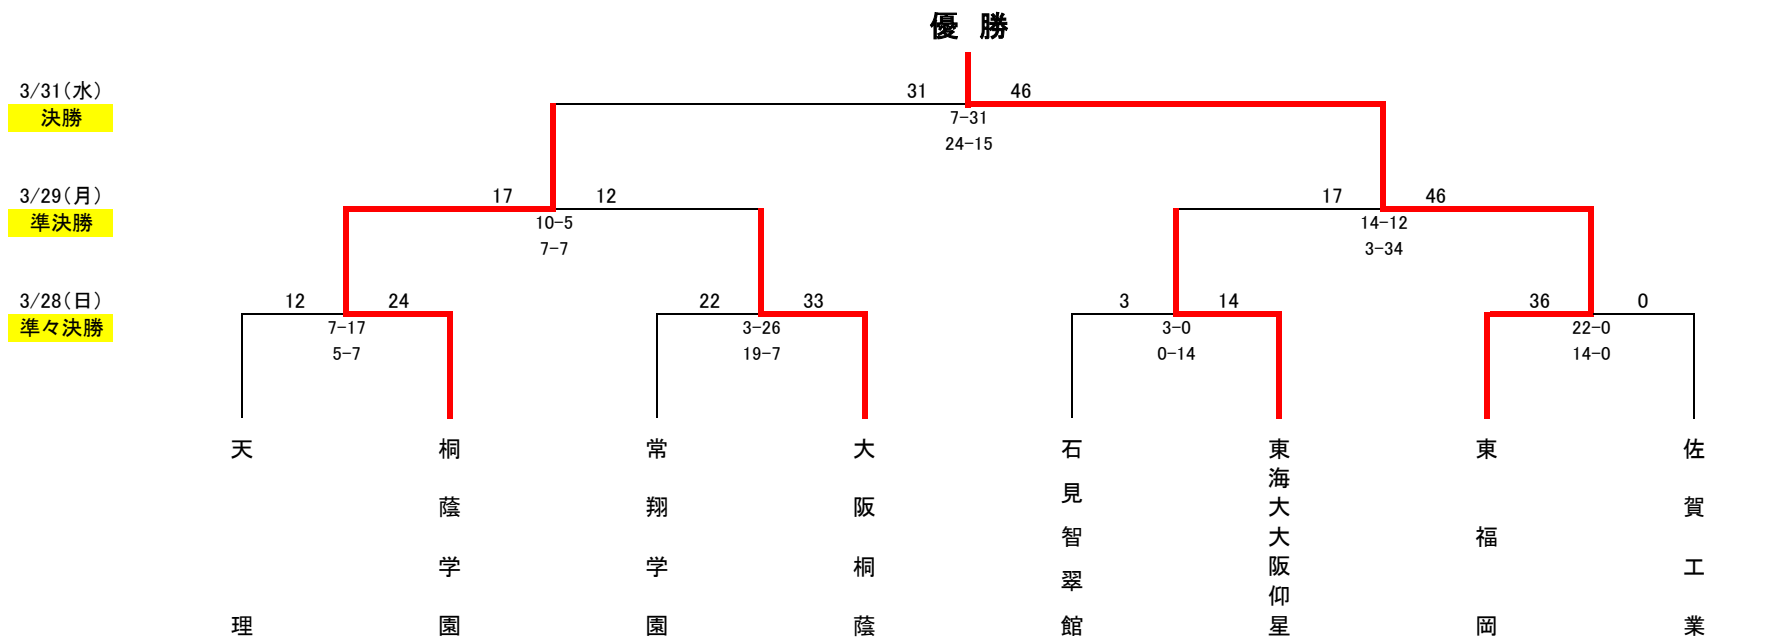

第22回 全国高等学校選抜ラグビーフットボール大会

準々決勝抽選