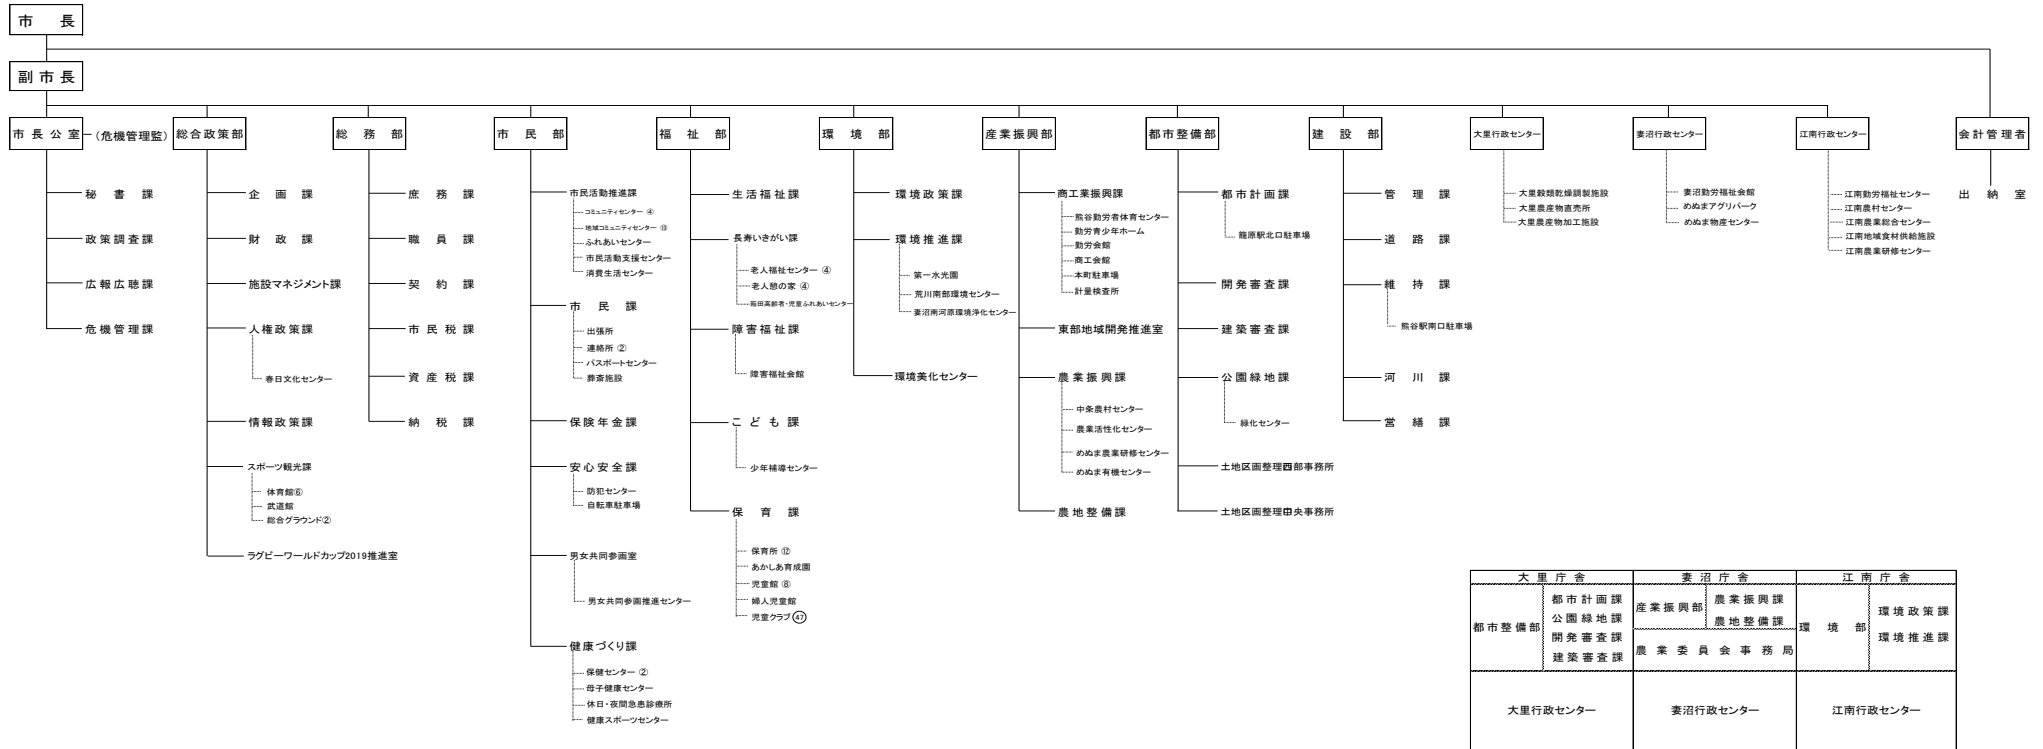

熊谷市行政組織図

(平成31年4月1日現在)

大里庁舎		妻沼庁舎		江南庁舎	
都市整備部	都市計画課 公園緑地課 開発審査課 建築審査課	産業振興部	農業振興課 農地整備課	環境部	環境政策課 環境推進課
大里行政センター		妻沼行政センター		江南行政センター	