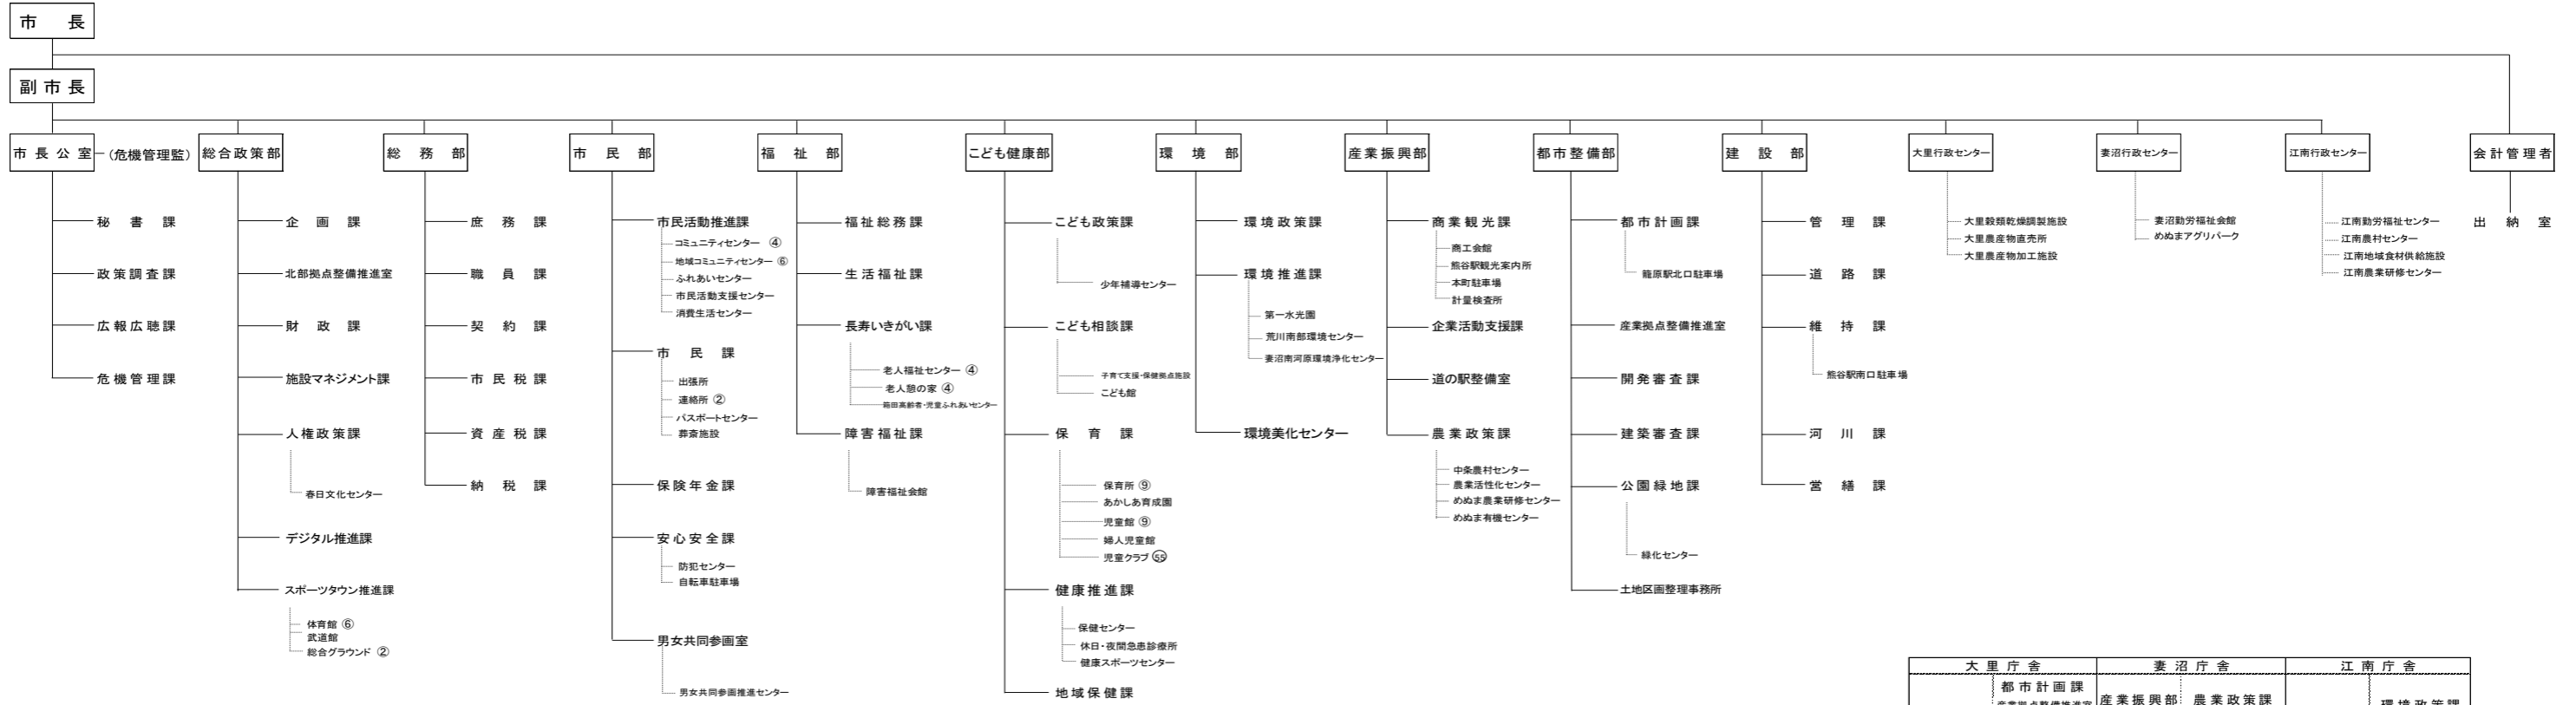

熊谷市行政組織図

(令和8年4月1日現在)

大里庁舎		妻沼庁舎		江南庁舎	
都市整備部	都市計画課 産業拠点整備推進室 公園緑地課 開発審査課 建築審査課	産業振興部	農業政策課	環境部	環境政策課 環境推進課
大里行政センター	妻沼行政センター	江南行政センター			