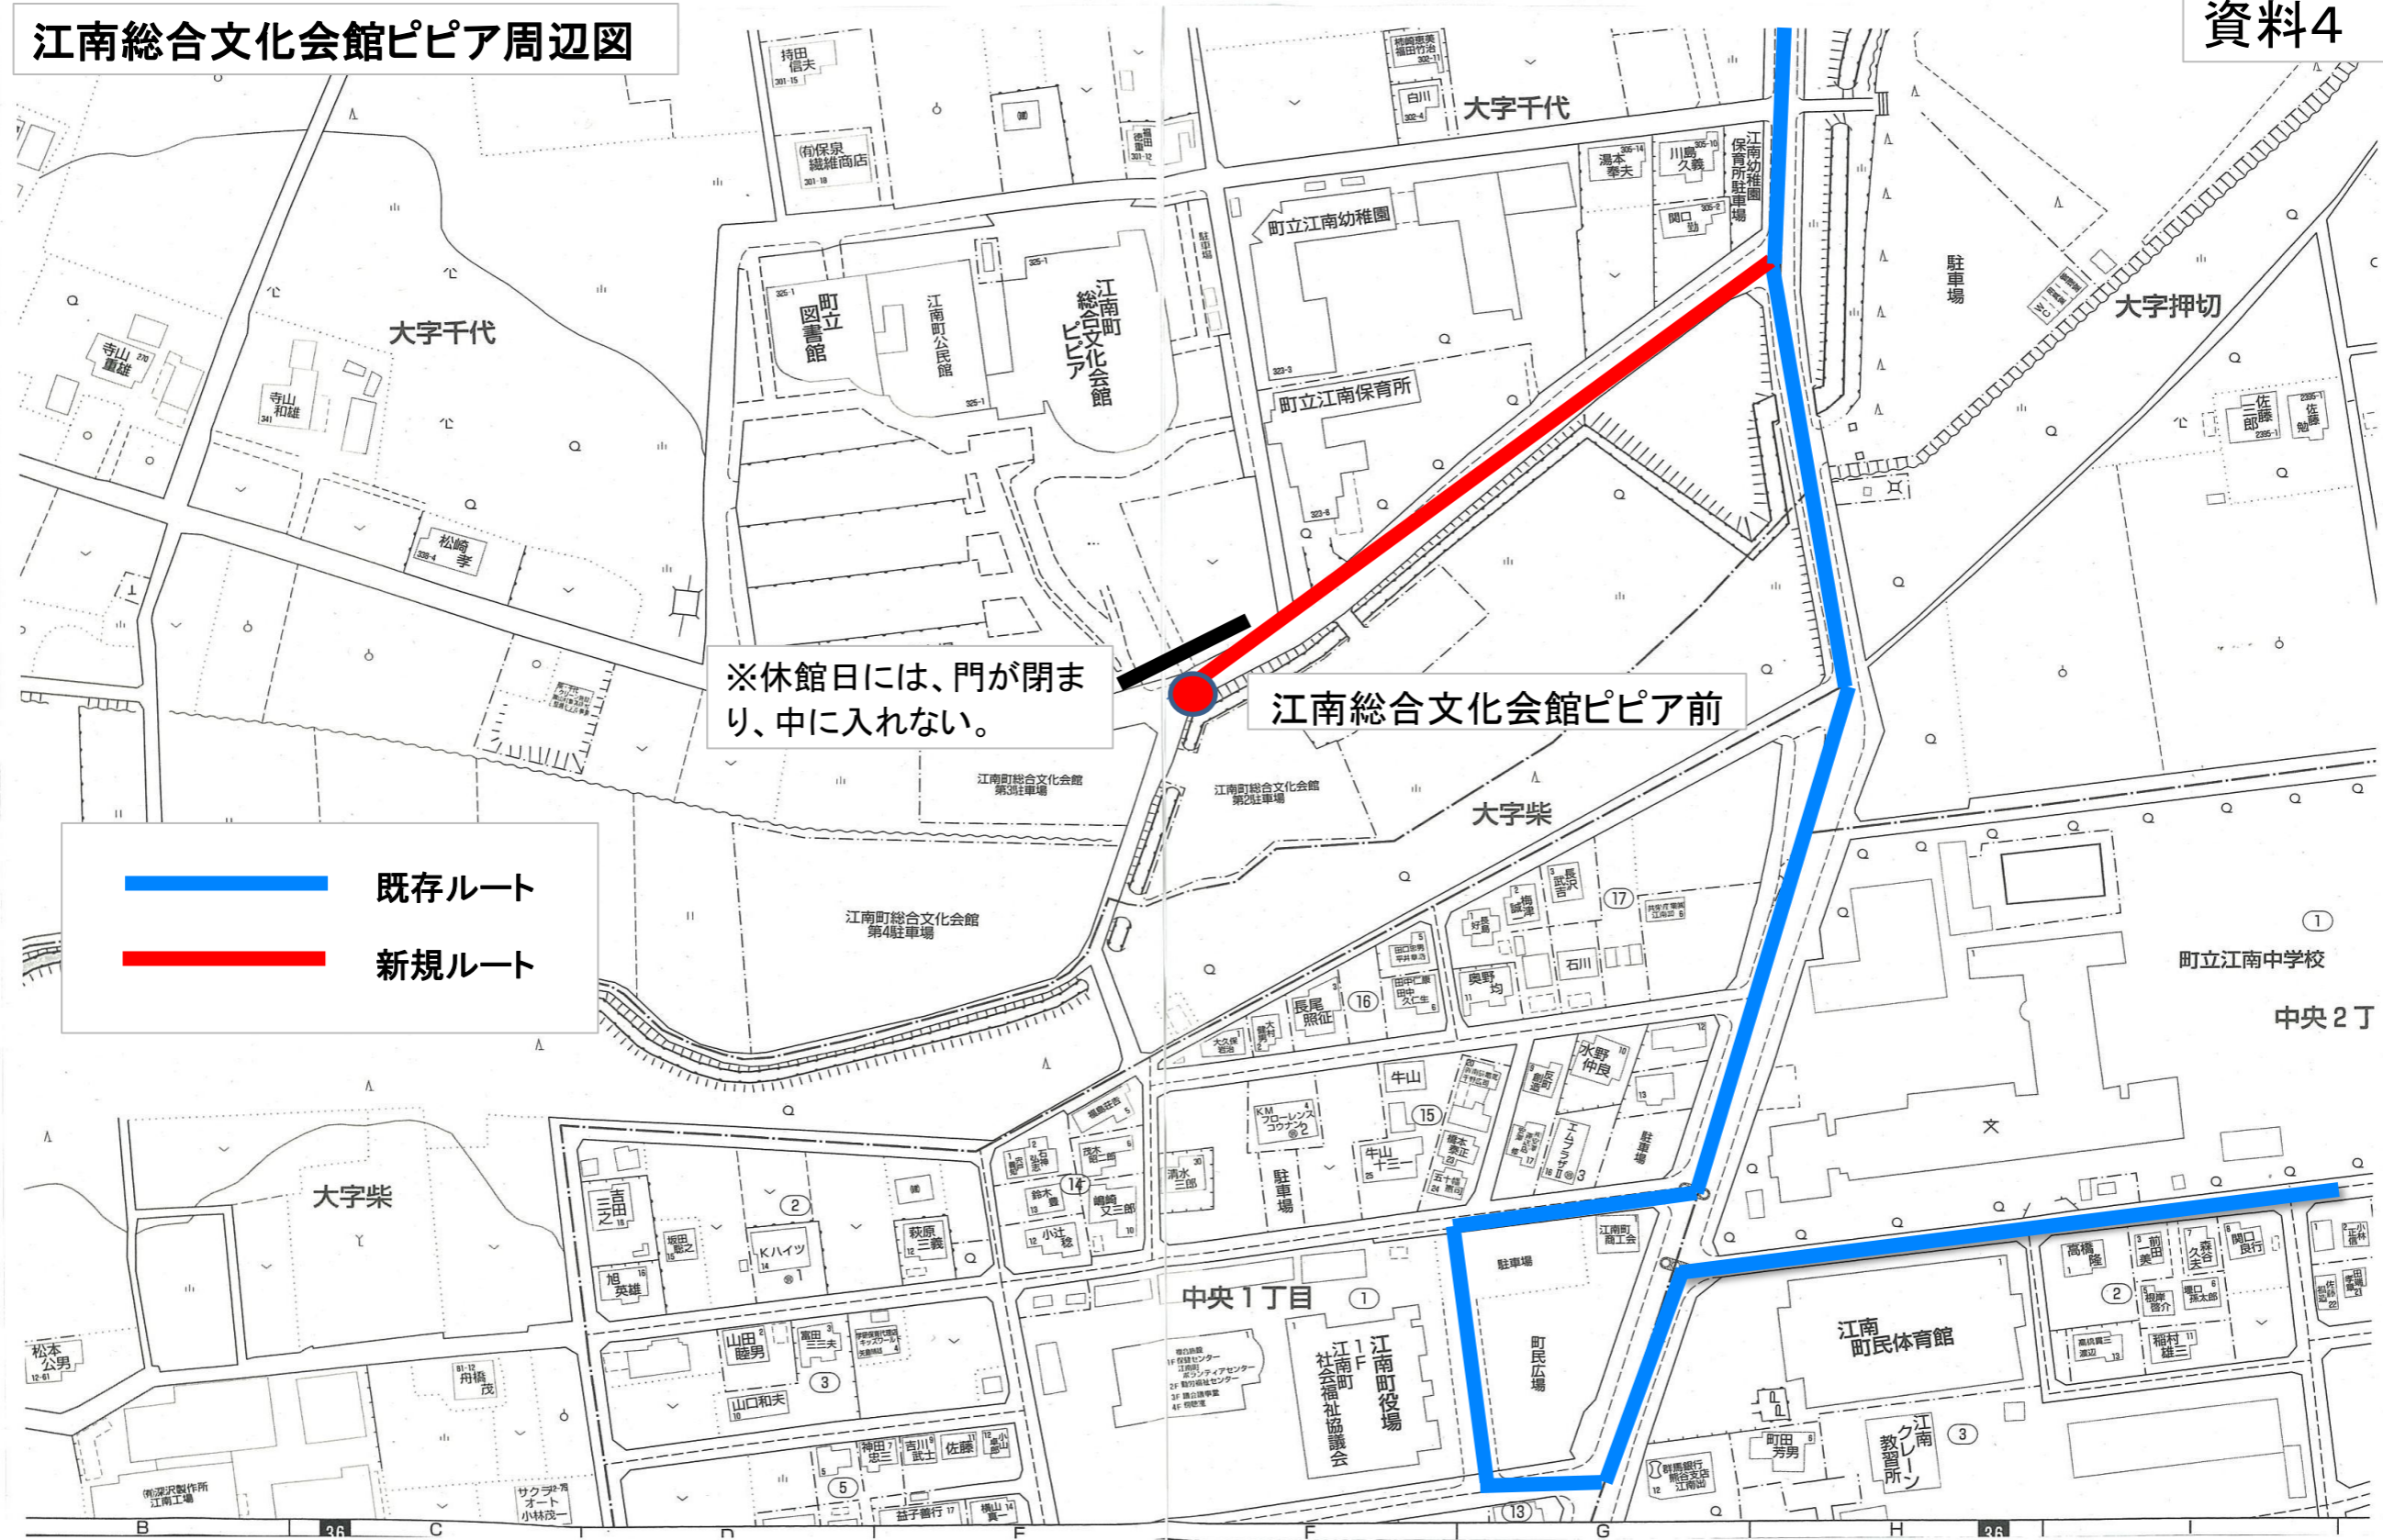

江南総合文化会館ピピア周辺図

資料4

※休館日には、門が閉まり、中に入れない。

江南総合文化会館ピピア前

— 既存ルート
— 新規ルート