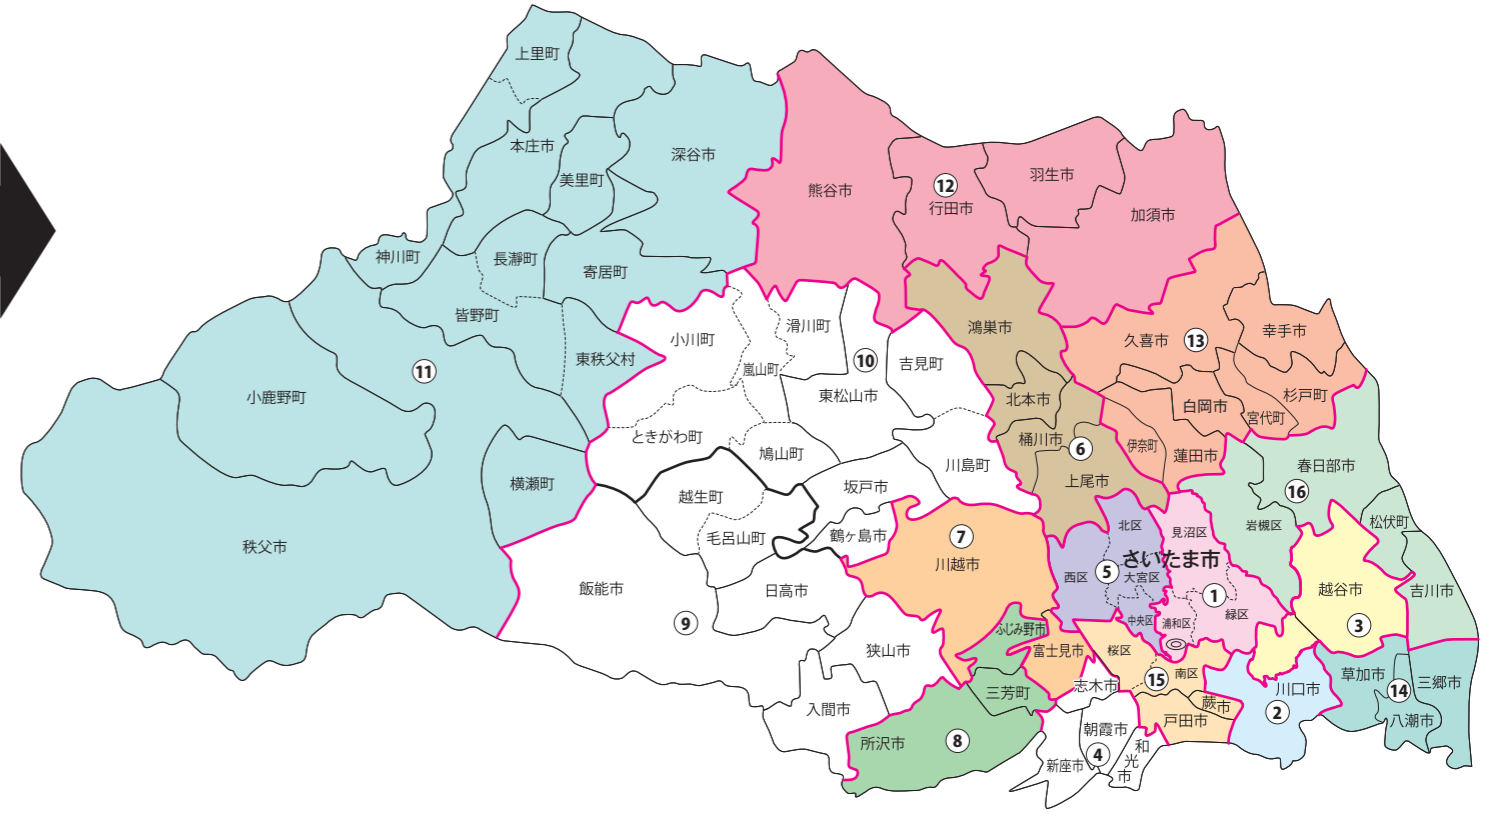

衆議院議員選挙の小選挙区が改定されました。
次の衆議院議員総選挙からは、新しい選挙区で選挙が行われます。

埼玉県

[改定前]

[改定後]

お問い合わせは

- 総務省選挙部
- 都道府県選挙管理委員会
- 市区町村選挙管理委員会

新選挙区

第1区		第2区								
さいたま市 見沼区 浦和区 緑区	川口市 本庁管内 新郷支所管内 神根支所管内 大字安行領根岸(290番地から676番地まで、711番地、712番地)、大字安行領在家(113番地から116番地まで、226番地から282番地まで)、在家町、大字木曾呂(1313番地、1336番地、1341番地、1365番地、1369番地から1372番地まで、1392番地から1399番地まで、1409番地、1419番地から1427番地まで、1450番地、1459番地から1462番地まで、1467番地、1468番地、1473番地、1477番地から1479番地まで、1486番地から1488番地まで、1492番地から1524番地まで、1528番地から1560番地まで)、柳崎1丁目、柳崎4丁目、柳崎5丁目、北園町、柳根町、本前川3丁目 芝支所管内 安行支所管内(大字安行慈林(614番地から629番地まで)に属する区域を除く。) 鳩ヶ谷支所管内									
第3区	第5区	第6区	第7区	第8区	第11区	第12区	第13区	第14区	第15区	第16区
川口市 第2区に属しない区域 越谷市	さいたま市 西区 北区 大宮区 中央区	鴻巣市 上尾市 桶川市 北本市	川越市 富士見市	所沢市 ふじみ野市 入間郡 三芳町	秩父市 本庄市 深谷市 秩父郡 児玉郡 大里郡	熊谷市 行田市 加須市 羽生市	久喜市 蓮田市 幸手市 白岡市 北足立郡 南埼玉郡 北葛飾郡 杉戸町	草加市 八潮市 三郷市	さいたま市 桜区 南区 蕨市 戸田市	さいたま市 岩槻区 春日部市 吉川市 北葛飾郡 松伏町

※第4区、第9区、第10区は選挙区の変更はありません。