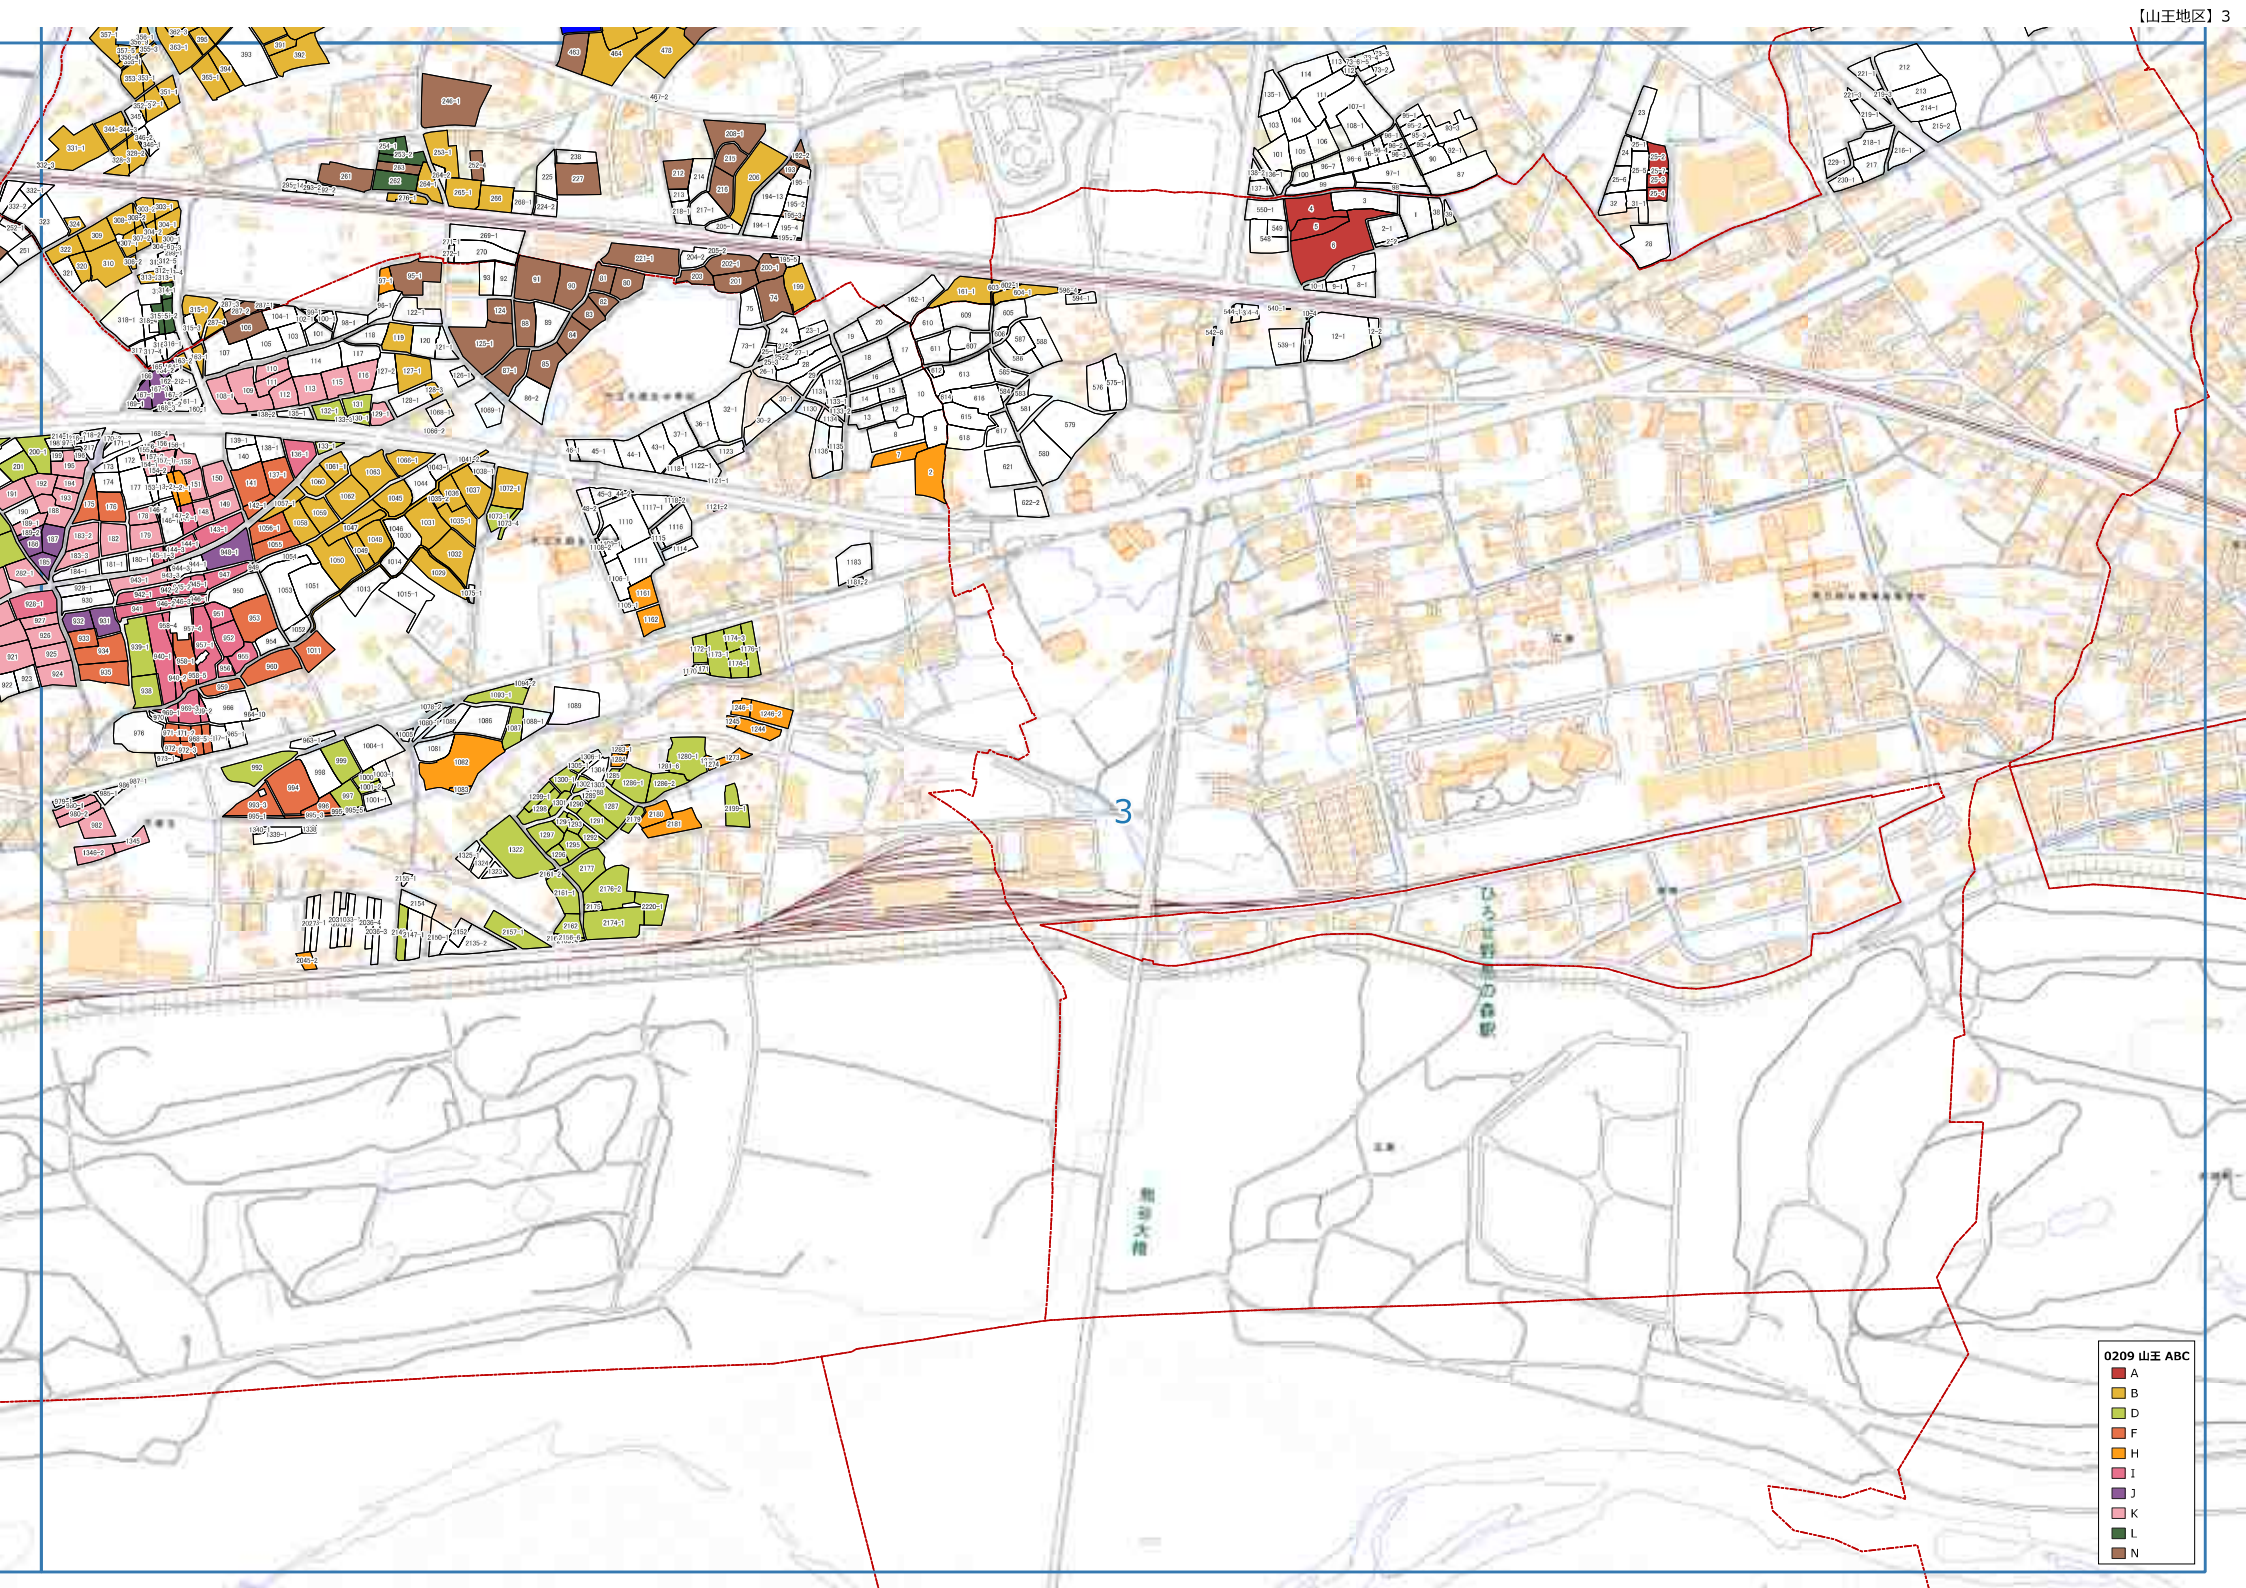

- 0209 山王 ABC
- A
 - B
 - G
 - L
 - N
 - P
 - Q

東谷貨物ターミナル駅

0209 山王 ABC

■ B
■ C
■ D
■ E
■ H
■ I
■ J
■ K
■ M
■ N
■ O

- 0209 山王 ABC
- A
 - B
 - D
 - F
 - H
 - J
 - K
 - L
 - N