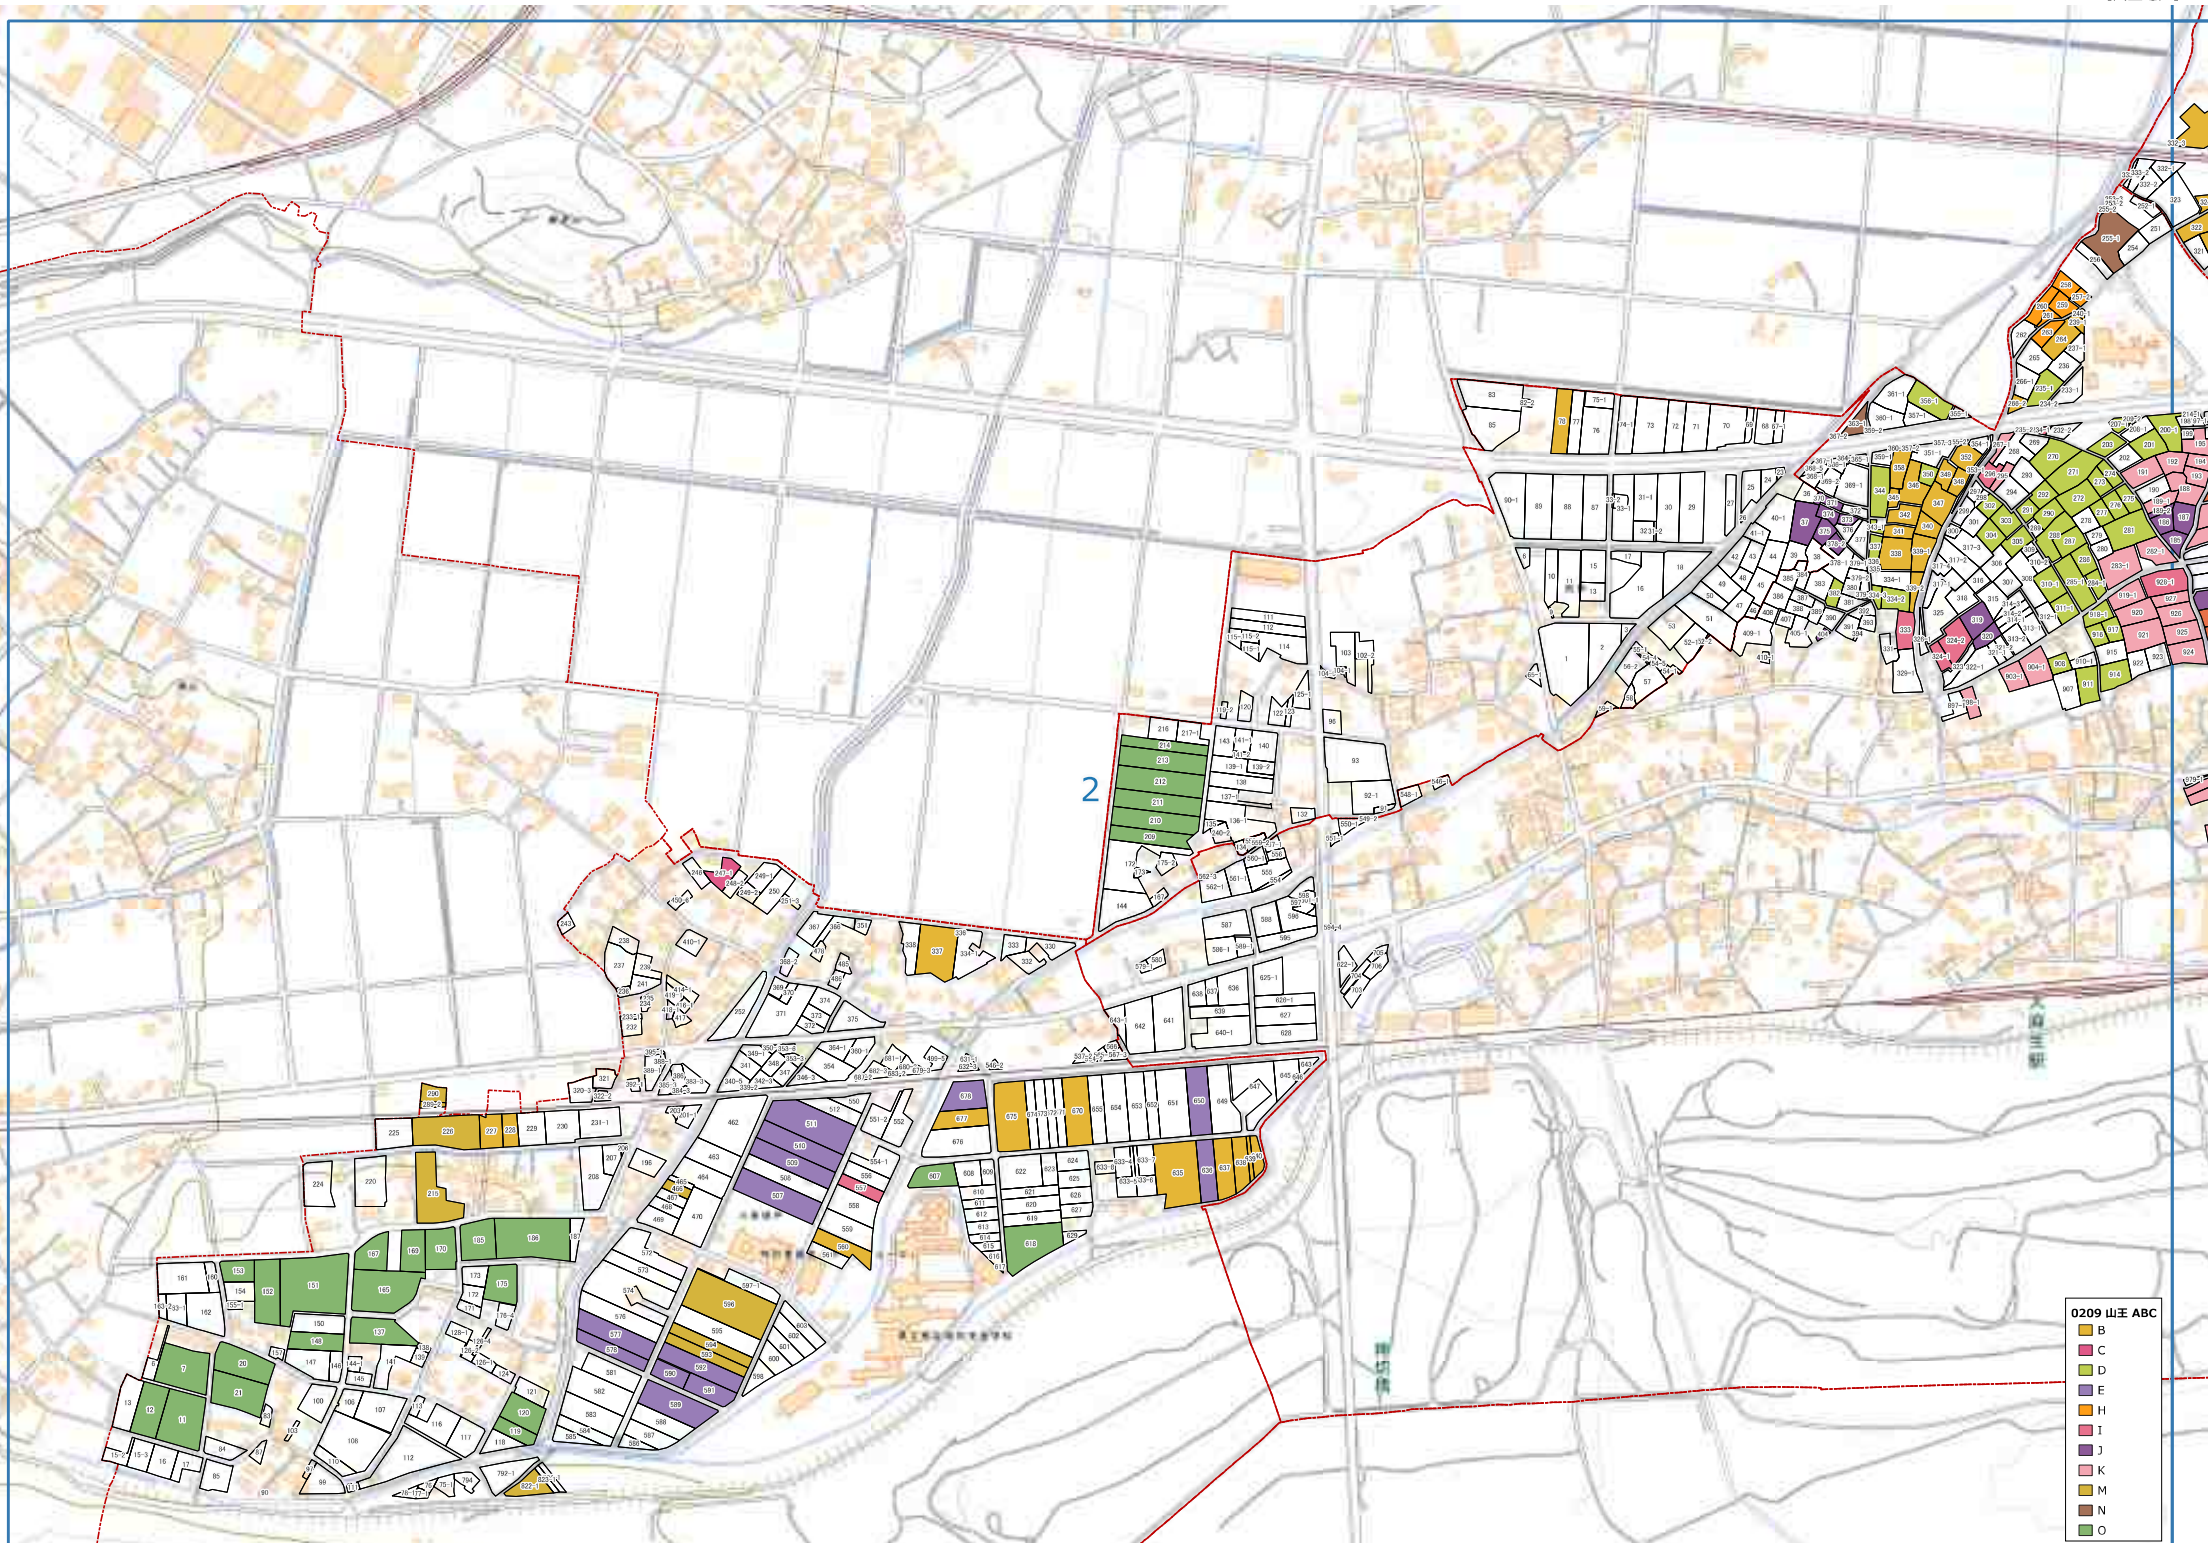

- 0209 山王 ABC
- A
 - B
 - G
 - L
 - N
 - P
 - Q

東谷貨物ターミナル駅

0209 山王 ABC

■ B
■ C
■ D
■ E
■ H
■ I
■ J
■ K
■ M
■ N
■ O

- 0209 山王 ABC
- A
 - B
 - D
 - F
 - H
 - J
 - K
 - L
 - N