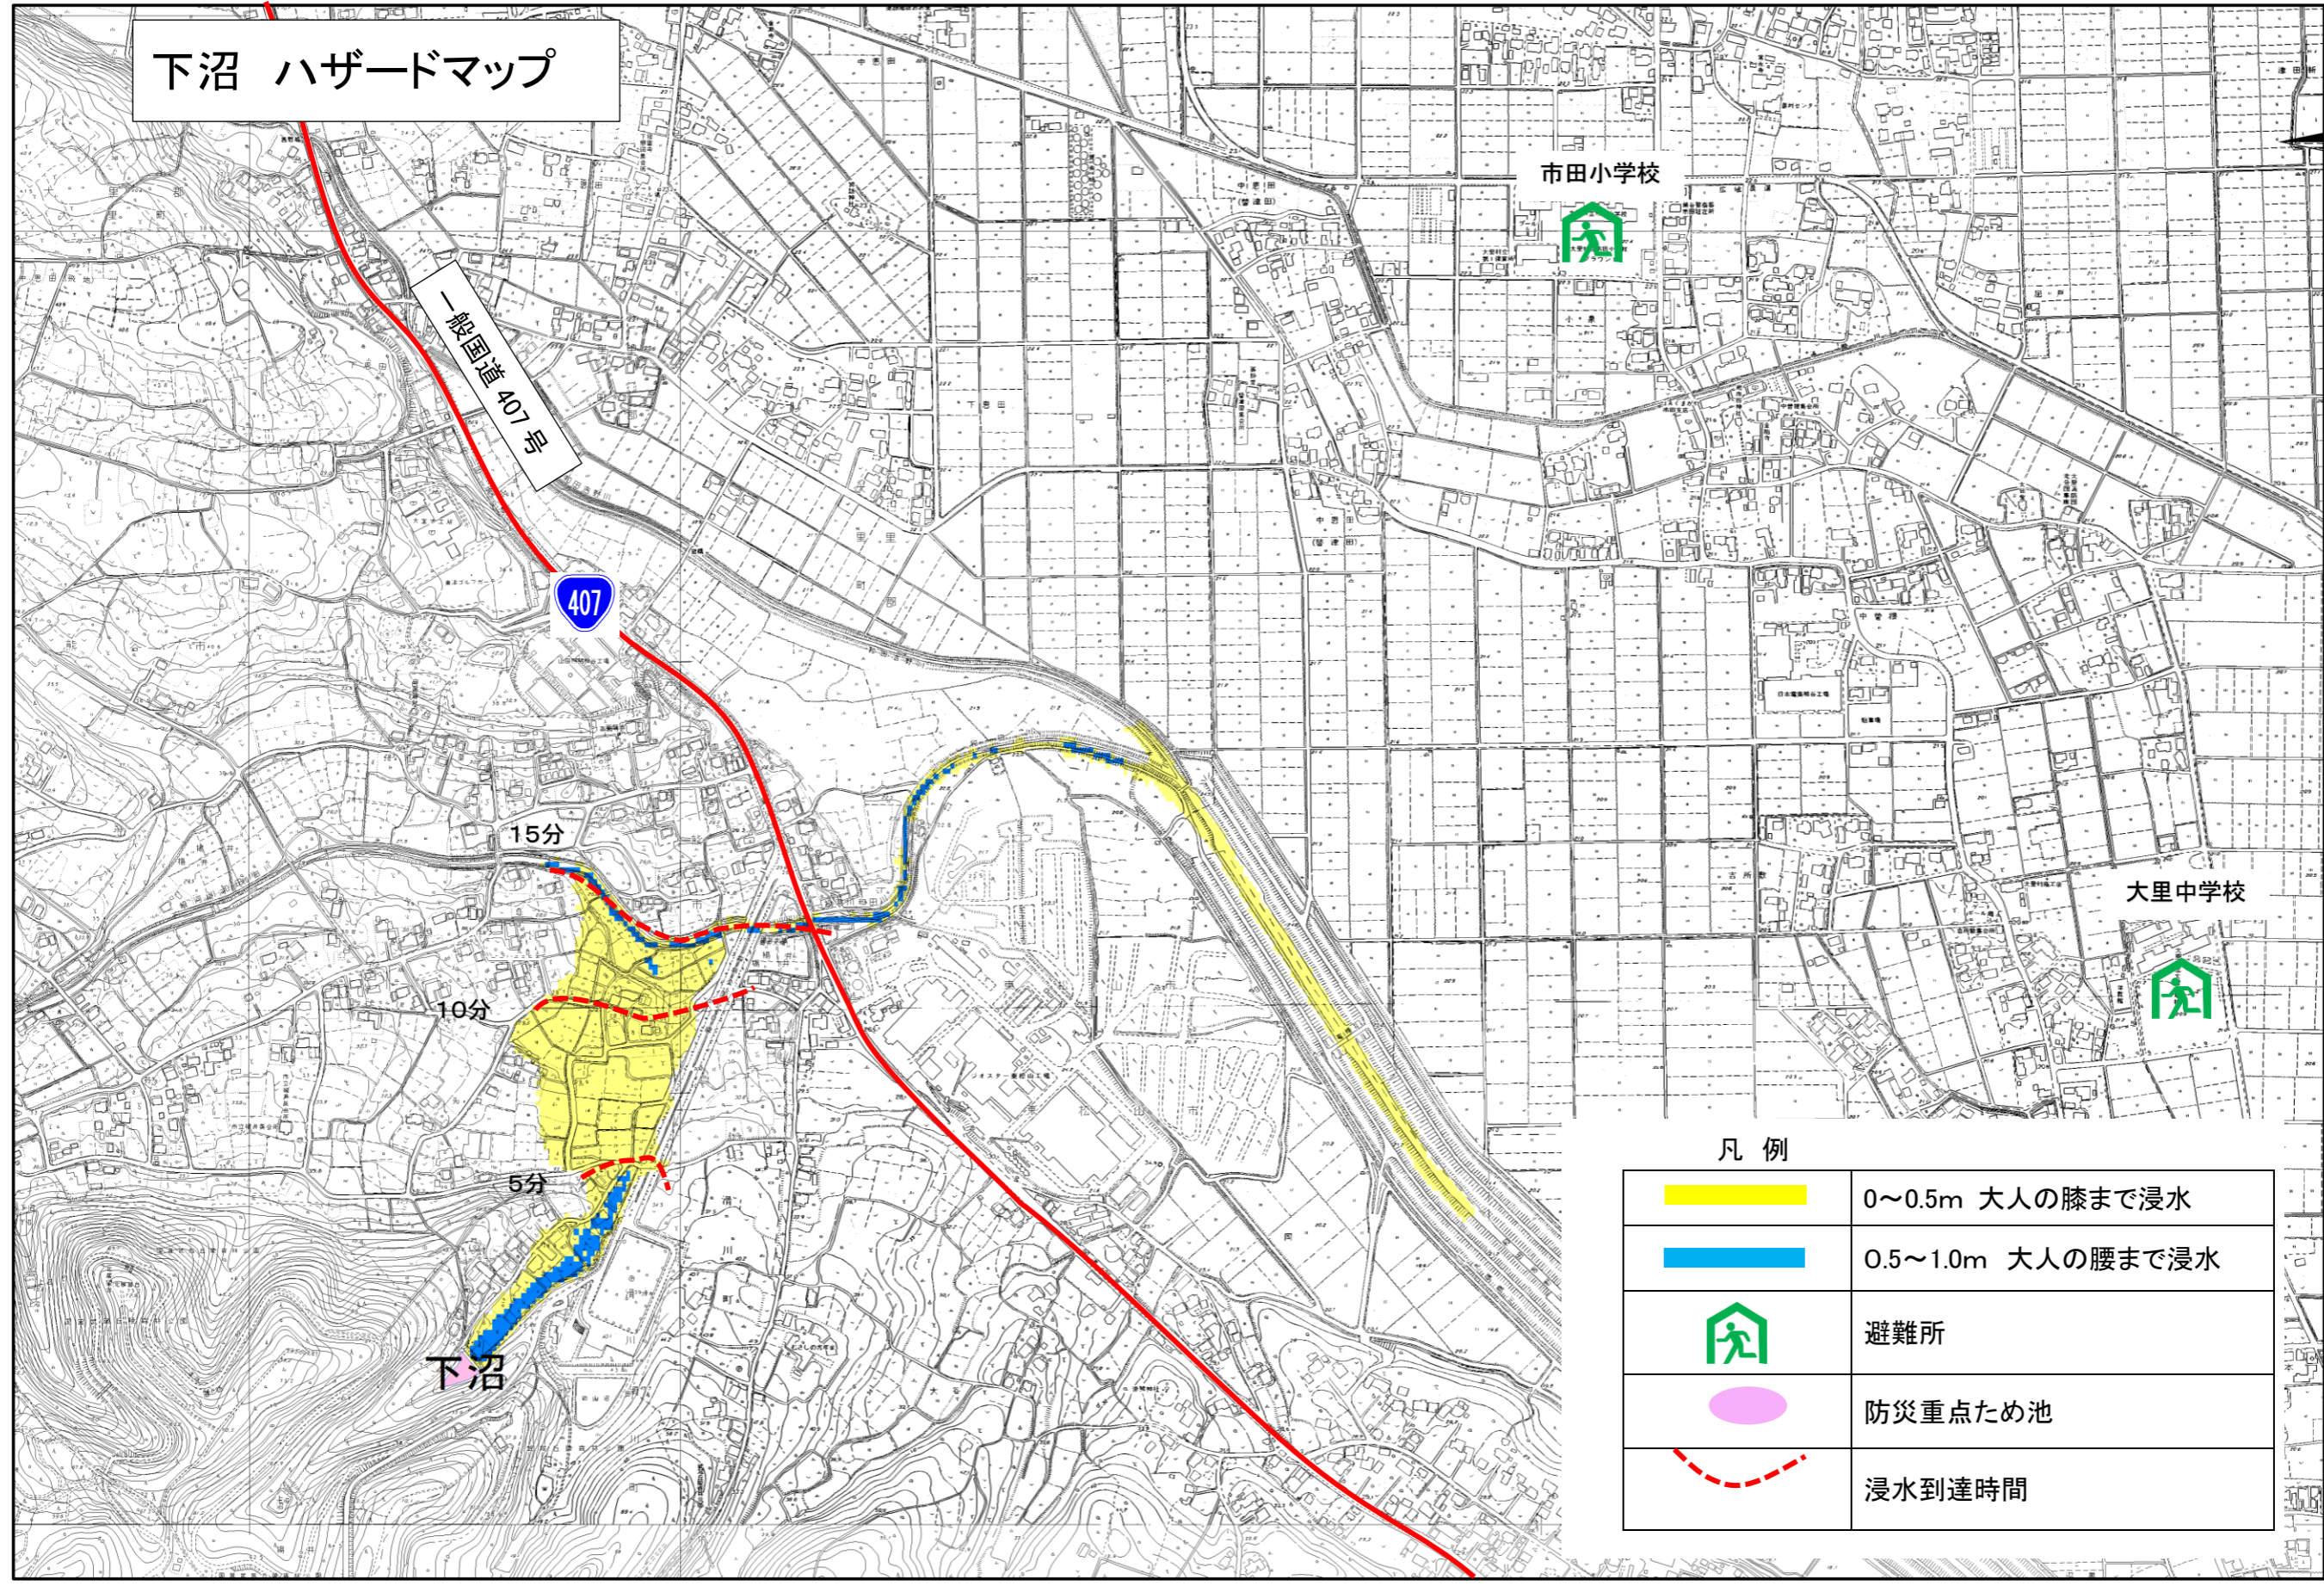

下沼 ハザードマップ

凡例

	0~0.5m 大人の膝まで浸水
	0.5~1.0m 大人の腰まで浸水
	避難所
	防災重点ため池
	浸水到達時間