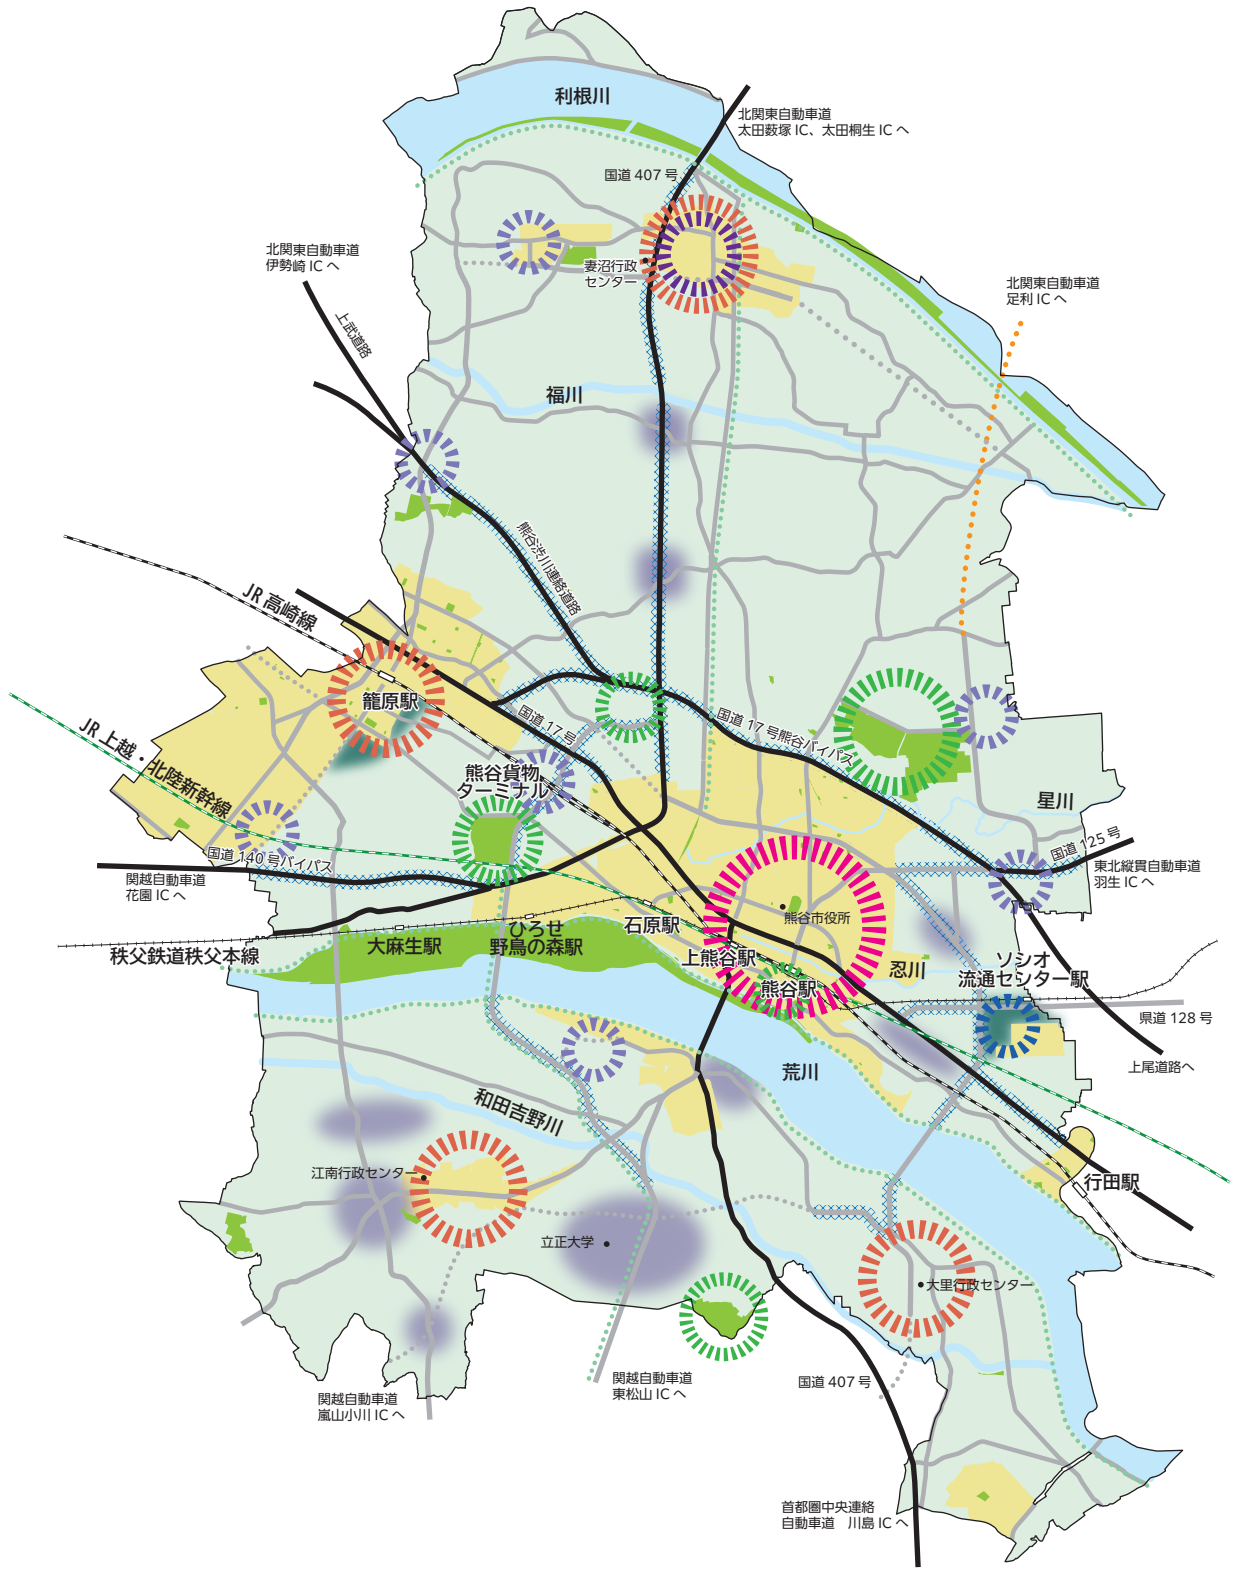

■ 将来都市像図（土地利用構想・都市構造）

凡例

- | | | |
|--------------|---------------|----------|
| 都市拠点 | 集落・農地・樹林ゾーン | 国道 |
| 地域拠点 | 市街地ゾーン | 主な県道・市道 |
| スポーツ・文化・健康拠点 | 公園・緑地ゾーン | 計画道路 |
| 観光交流拠点 | 新たなまちづくり検討ゾーン | 構想道路 |
| 産業拠点 | 産業誘導ゾーン | 自転車(計画)道 |
| 東部重点産業拠点 | 沿道型土地利用ゾーン | |