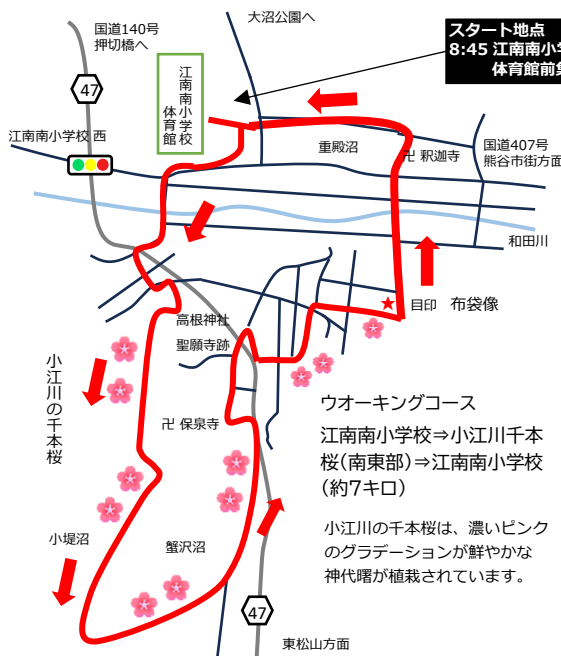

7日(土) **8日(日)**

午前の部 10:30~11:30 午前の部 10:30~11:30

午後の部 13:10~14:30 午後の部 13:30~14:20

【出演】 ナプア江南 3/7、むさし江南音頭保存会 3/7

☆☆☆皆様のご来場をお待ちしております☆☆☆

ウォーキングコース

新春落語のご案内

健康いきいき学級閉講式 第二部