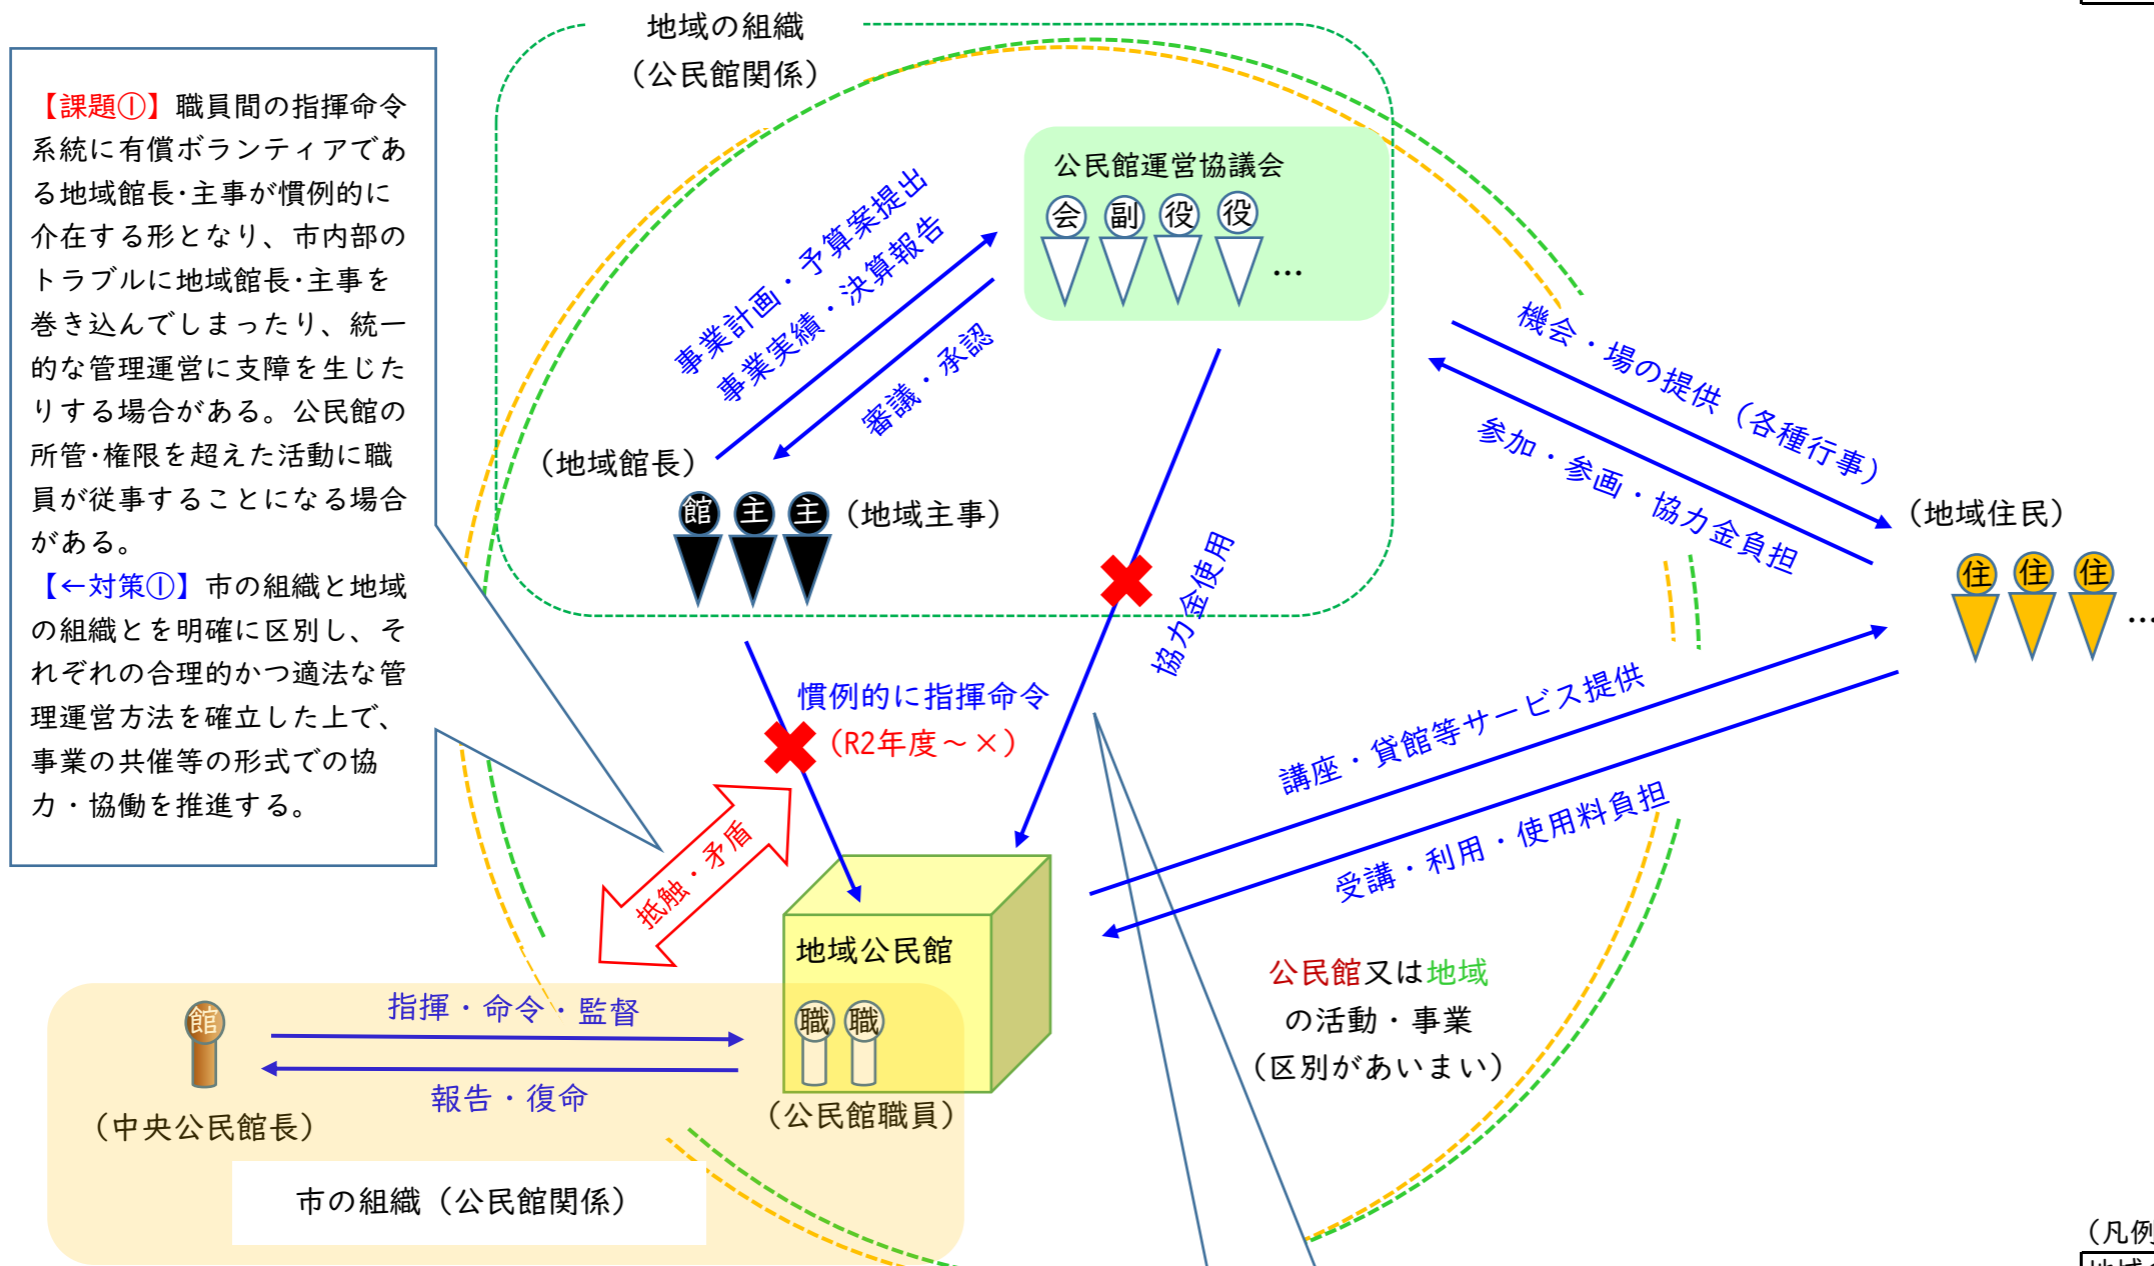

○公民館再編に伴う市と地域の役割分担の明確化

再編前  
～2025(令和7)年度

(凡例)

地域の住民 (有償ボランティア)	(役員等)	(一般)	職員 (正規)	(嘱託)