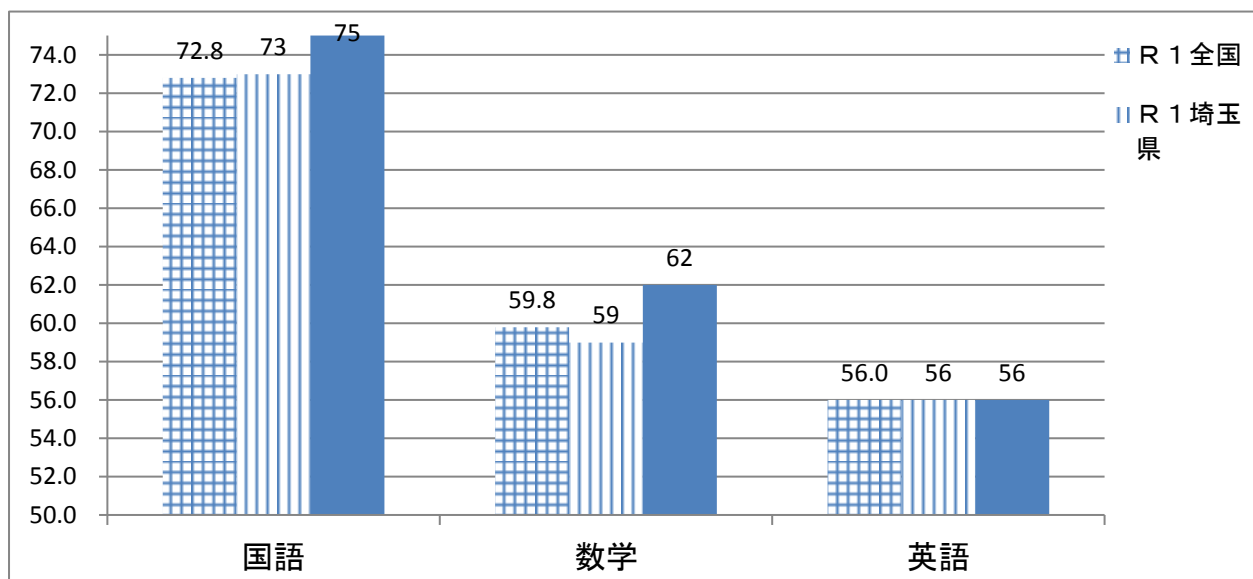

令和元年度 全国学力・学習状況調査結果（小学校）全国・埼玉県・熊谷市

小学校	国語	算数	総計
R1全国	63.8	66.6	130.4
R1埼玉県	64	66	130
R1熊谷市	72	68	140
全国との差	8.2	1.4	9.6
県との差	8.0	2.0	10.0

* 数値は平均正答率(%)

令和元年度 全国学力・学習状況調査結果（中学校）全国・埼玉県・熊谷市

中学校	国語	数学	英語	総計
R1全国	72.8	59.8	56.0	188.6
R1埼玉県	73	59	56	188
R1熊谷市	75	62	56	193
全国との差	2.2	2.2	0.0	4.4
県との差	2.0	3.0	0.0	5.0

* 数値は平均正答率(%)