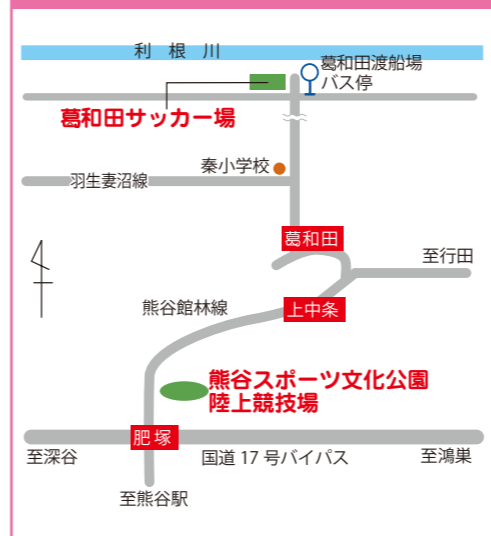

## 交通案内

- JR熊谷駅からバス
  - ・葛和田行き「赤城神社前」下車、徒歩5分
  - ・くまがやドーム行き「ラグビー場入口」下車、徒歩2分
  - ※上記以外に試合開催日には、熊谷駅から熊谷ラグビー場行きの臨時バスが運行されます。
- ゆうゆうバス(ライダー号・ムサシトミヨ号)
  - 「スポーツ文化公園」下車
- 駐車場(約1,200台分)

## 大会キャッチフレーズ

「👏させ勝利!👏かせ相手を!👏けるな自分に!!」

## 未来の“なでしこ”たちにご声援を

全国大会上位チームを含む48チームによる女子高校生のサッカー大会が開催されます。「なでしこジャパン」を目指す、彼女たちの若さあふれるプレーを、ぜひご観戦ください。

◆スポーツ振興課 ☎内線391

|           | とき                                       | ところ                |
|-----------|--|--------------------|
| 開会式       | 3月25日(水) 15:00~                          | 熊谷スポーツ文化公園陸上競技場    |
| 予選リーグ     | 26日(木)・27日(金) 10:00~16:30                | 熊谷スポーツ文化公園陸上競技場 ほか |
| 順位別トーナメント | 28日(土) 10:00~16:00<br>29日(日) 10:00~15:00 | 利根川総合運動公園葛和田サッカー場  |
| 閉会式       | 29日(日) 15:00~                            | 熊谷スポーツ文化公園陸上競技場    |

## 熊谷スポーツ文化公園・利根川総合運動公園葛和田サッカー場の案内図