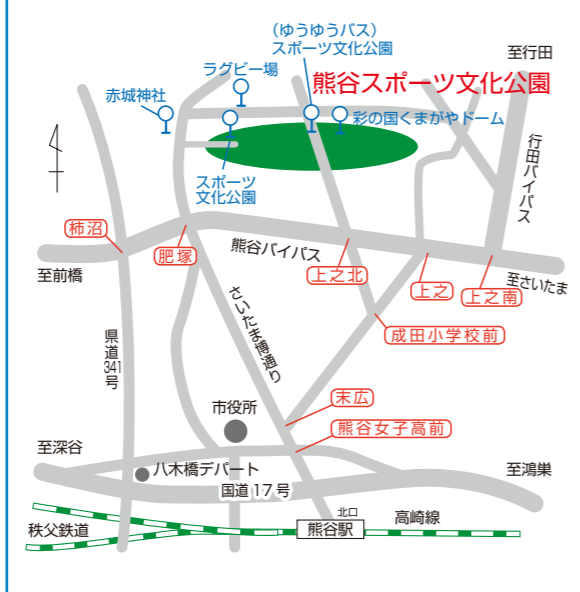

## 全国の強豪が熊谷に集結

さくらの花とともに熊谷に春の到来を告げる「全国高等学校選抜ラグビーフットボール大会」が今年も熊谷ラグビー場で開催されます。

全国9地区から、32チームが出場し、熱い戦いを繰り広げます。熊谷に集結する全国の高校生ラガーたちに、皆さんの熱い声援をお願いします。

◆スポーツ振興課 ☎内線391

## 試合方法

|          |                                   |
|----------|-----------------------------------|
| 予選リーグ    | 出場32チームによる4チーム×8ブロック(A~H)の総当りリーグ戦 |
| 決勝トーナメント | 各ブロックの1位チームによるトーナメント戦により、優勝チームを決定 |

## 熊谷スポーツ文化公園の案内図

## 交通案内

- JR熊谷駅からバス
  - ・葛和田行き「赤城神社前」下車、徒歩5分
  - ・くまがやドーム行き「ラグビー場入口」下車、徒歩2分
  - ※上記以外に試合開催日には、熊谷駅から熊谷ラグビー場行きの臨時バスが運行されます。
- ゆうゆうバス(ライダー号・ムサシトミヨ号)
  - 「スポーツ文化公園」下車
- 駐車場(約1,200台分)