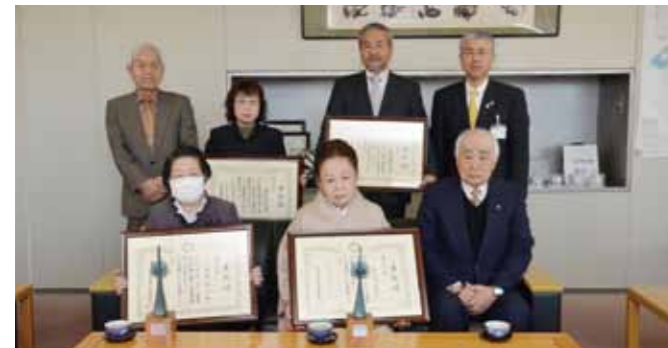

## 福を呼び込む節分会

2月3日、妻沼聖天山で恒例の節分会が行われました。福男・福女の威勢の良いかけ声とともにまかれた福豆などを、大勢の参拝客が受け取って、今年1年の健康や家内安全を願いました。

## 練習の成果をタスキに込めて

1月24日、晴天の中、第28回熊谷めめま駅伝大会が開催されました。当日は、とても寒い日でしたが、ランナーはタスキを繋ぐため必死に走り、会場は熱気に包まれました。

## 未来につなげたい、大切な文化財

1月25日、能護寺にて、文化財防火デーに伴う火災防御演習が行われました。かけがえのない文化財を後世に残していくため、参加者全員が真剣に訓練に取り組んでいました。

## 埼玉県選抜として全国2位に輝く！

1月14日、「第28回全国都道府県対抗中学バレーボール大会」において、熊谷東中学校3年生の西山祐生さん、歌代圭佑さん、堀口広陽さんが埼玉県選抜として活躍し、全国2位に輝いたことに伴い、市長を表敬訪問しました。