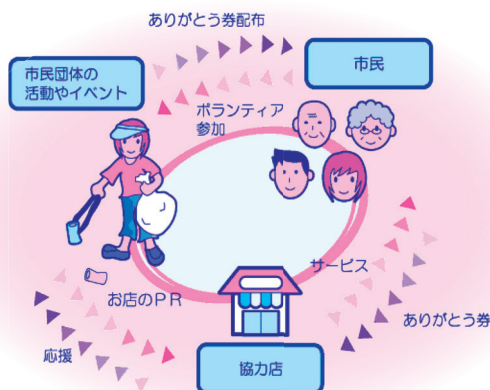

くまがやありがとう券の使い方

ありがとう券を使えるお店は一覧表でチェック！
ありがとう券をもらえるイベントは当会ブログでチェック！

ありがとう券は、熊谷市内で社会貢献活動を行う団体のイベントに参加した時や、ボランティアをした時に、「ありがとう」の気持ちを込めて渡されます。

1 ありがとう券（1emi）をもらった時、裏面の記入欄の1行目に、例えば次のように記入されています。

使用年月日	用途	譲渡先
27.4.1	ゴミ拾い	ボランティア

2 このように最初の1行に記録がされていれば、その券1枚（1emi）のみで協力店で利用できます。
お店独自の様々な特典と交換してもらいましょう。
※券はお店に渡し、お店のものになります。
※券のご利用は、お一人様1回につき1emiとさせていただきます。

3 券を受け取った協力店は、お店の特典を記入します。
※その券はお店が自由に利用できます。

使用年月日	用途	譲渡先
27.4.1	ゴミ拾い	ボランティア
27.5.5	小さなおやつ	シナモンカフェ

このステッカーが目印
(ありがとう券 協力店ステッカー)

くまがや地域通貨研究会のミッション

市民一人ひとりもつ力を発揮し、共に身近な課題に向き合える“助け合いのまち”熊谷を目指します。

そのため当会は、志（こころざし）を原資とする地域通貨を活用し、市民同士を“ありがとう”の気持ちと笑顔で結び、NPO・大学・企業・行政など多様な主体をWin-Winの関係でつないでいきます。

これからも地域貢献や体験的な学びを通して市民がまちを楽しめる機会を創出し、誰もが暮らしやすい、豊かな熊谷のまちづくりに寄与したいと考えています。