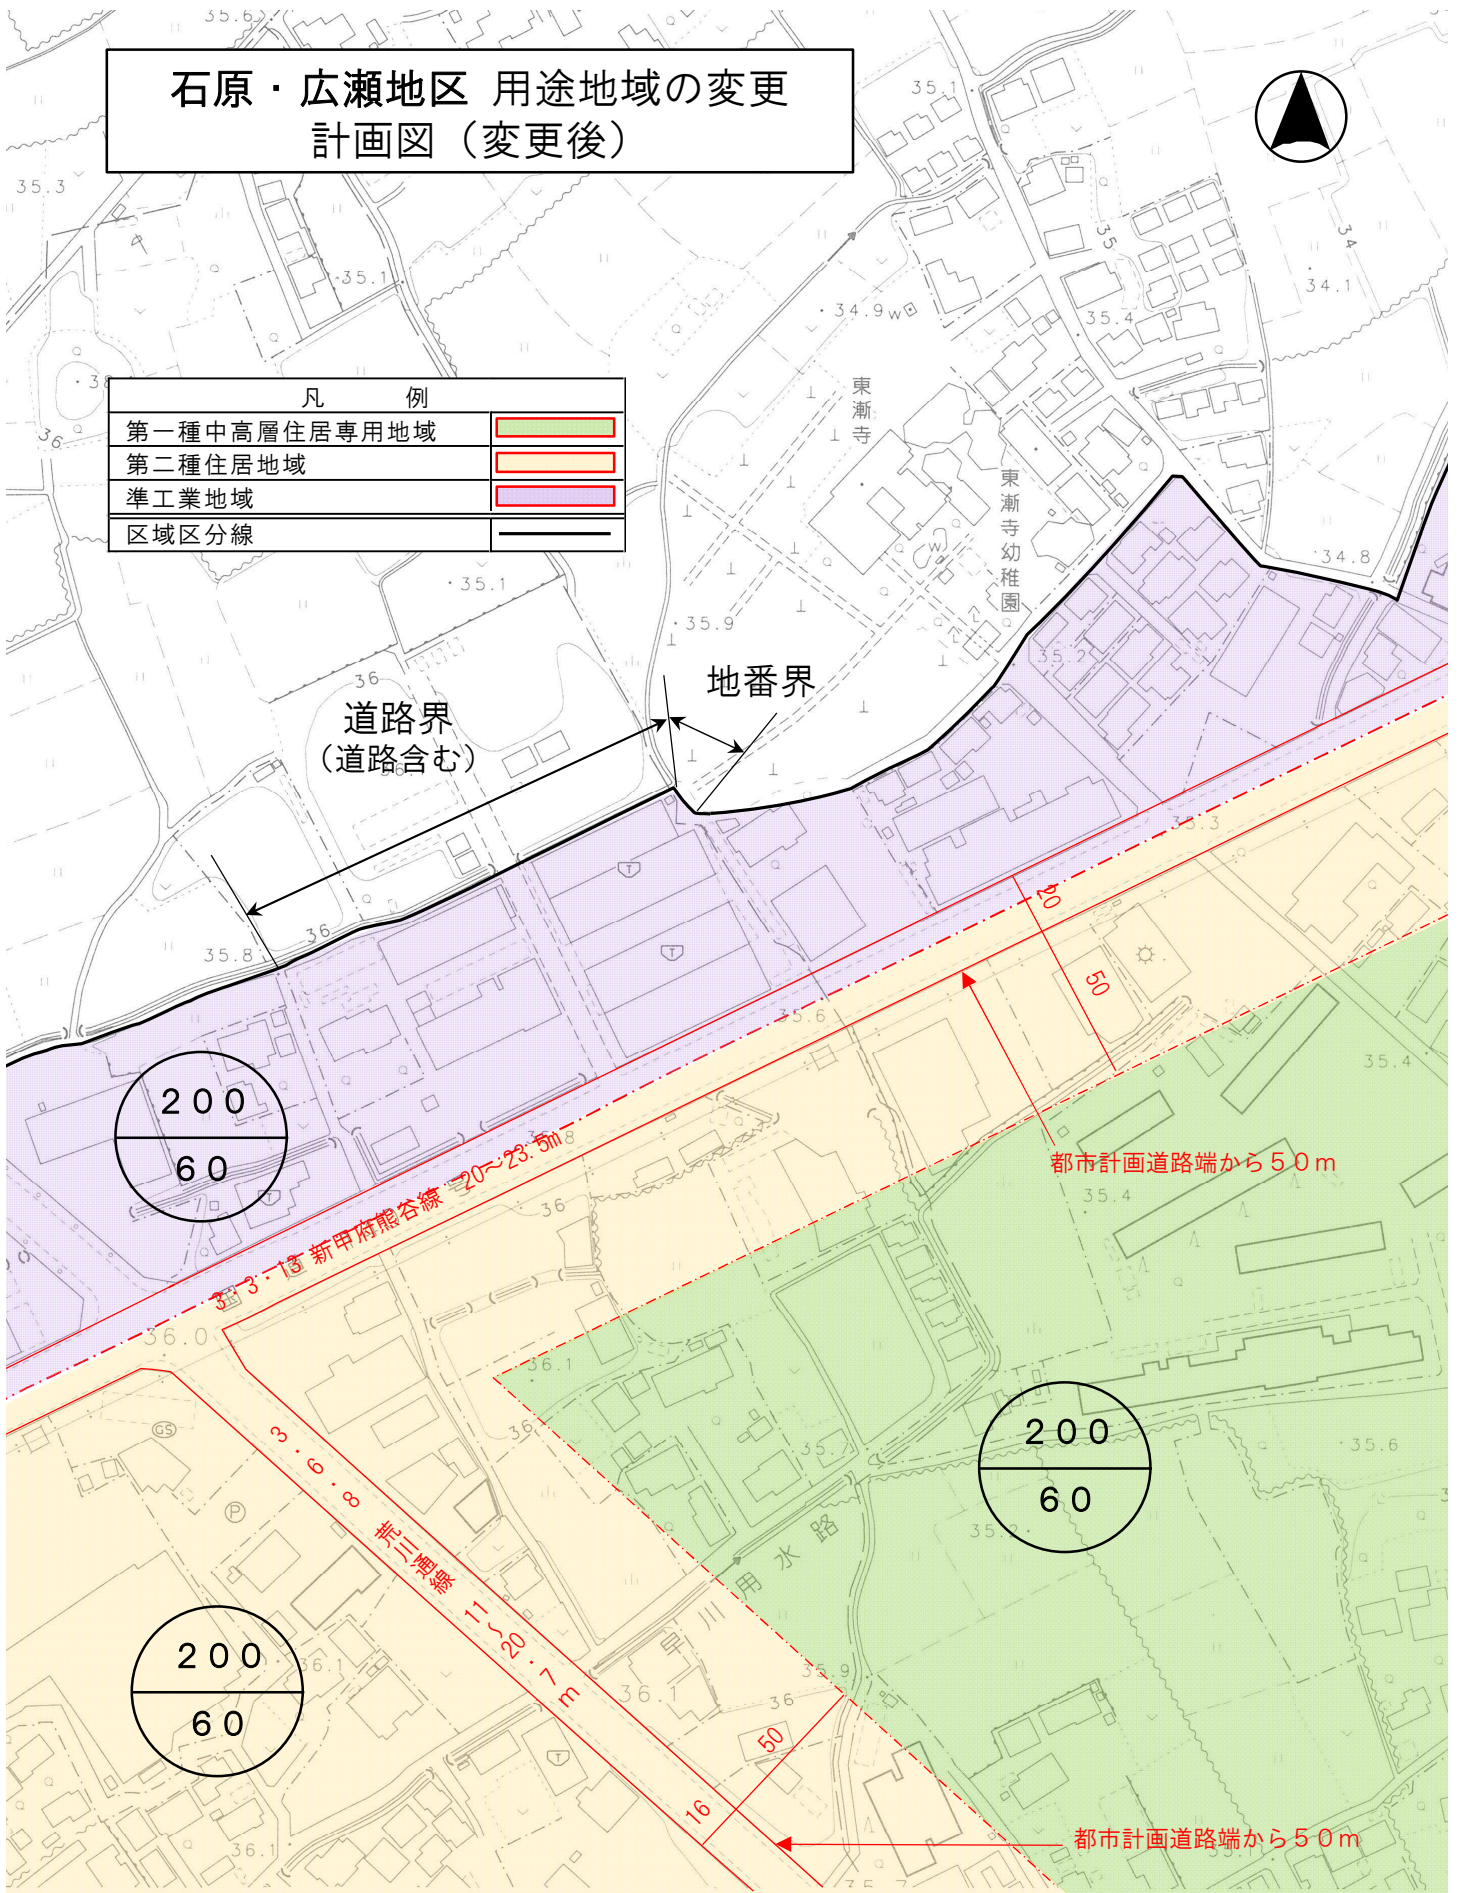

石原・広瀬地区 用途地域の変更 計画図（変更後）

凡 例	
第一種中高層住居専用地域	
第二種住居地域	
準工業地域	
区域区分線	

1:2,500