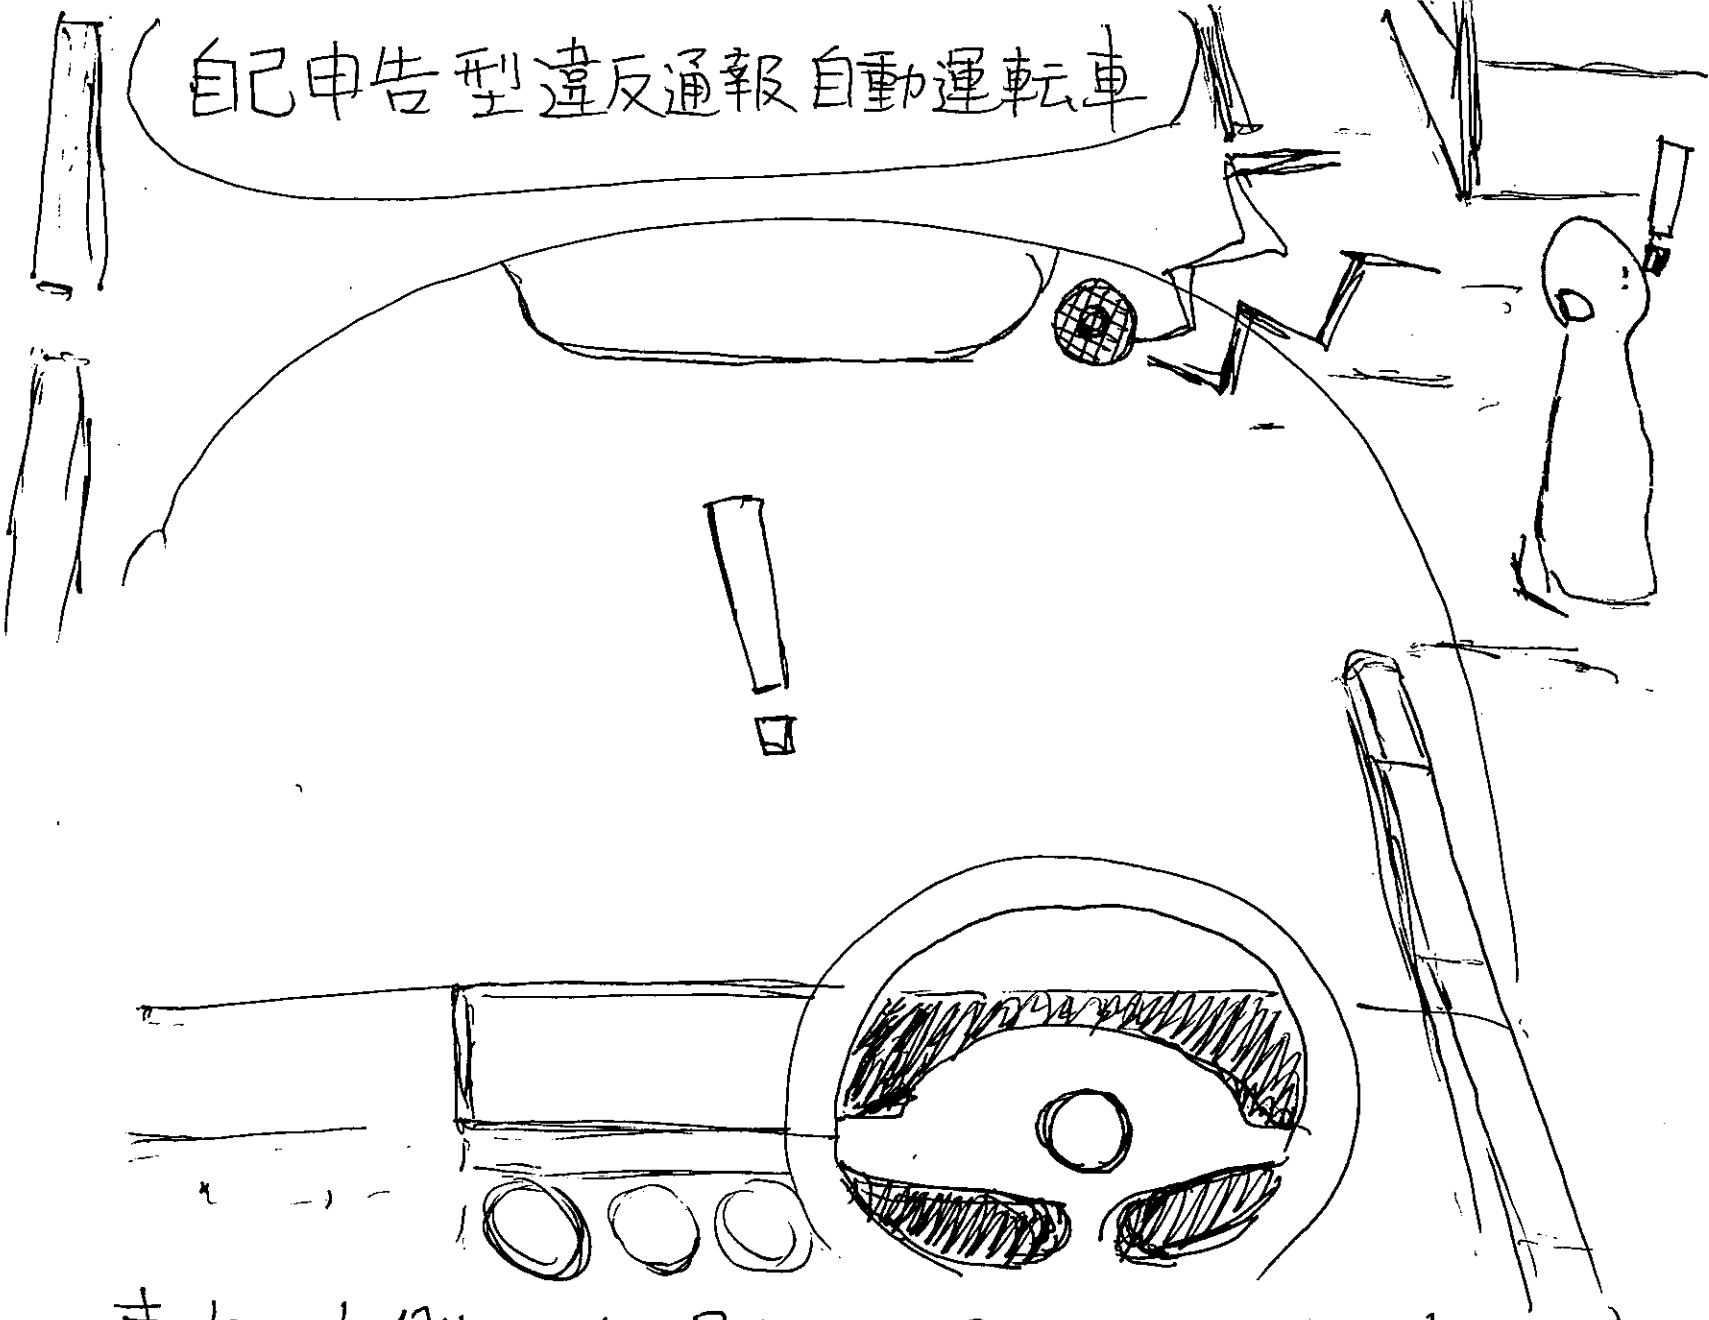

(自己申告型違反通報自動運転車)

車内、内側に外の景色が投影された自動車。

交通違反は車載カメラで自己申告的に通報。パーティがある一方、歩行者等の危険な行為も考慮される。