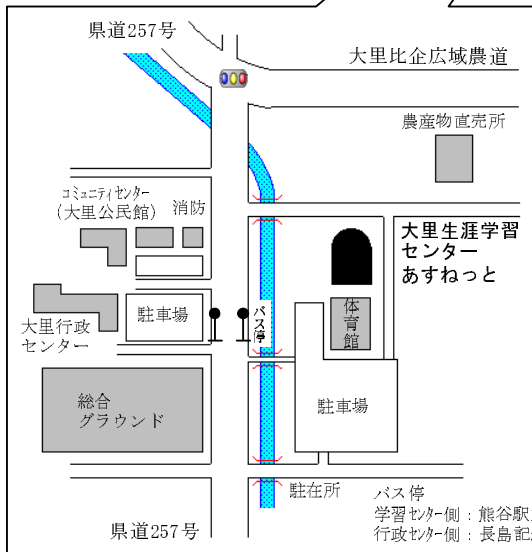

大里生涯学習センター案内地図

センター所在地 〒369-0101 熊谷市津田1番地1
電話・FAX 0493-36-1122 FAX 0493-39-0066
交通 JR 高崎線熊谷駅南口より市営バス(1日12便)で約20分。(大里行政センター前下車)
 タクシーでは約15分。

付近の概要 自動車でのご来所の場合は、国道17号より県道257号(久下橋を渡る)を、川越方面からは国道254号、国道407号バイパスより県道257号を経て、また、関越自動車道からは東松山インターを降りて国道254号を川越方面に向かい、国道407号、県道257号を経て大里行政センター(旧大里町役場)を目標に。当センター付近には、熊谷市大里行政センターの他、体育館、総合グラウンド、コミュニティセンター、農産物直売所があり、多くの市民が集まり活動する地域となっています。