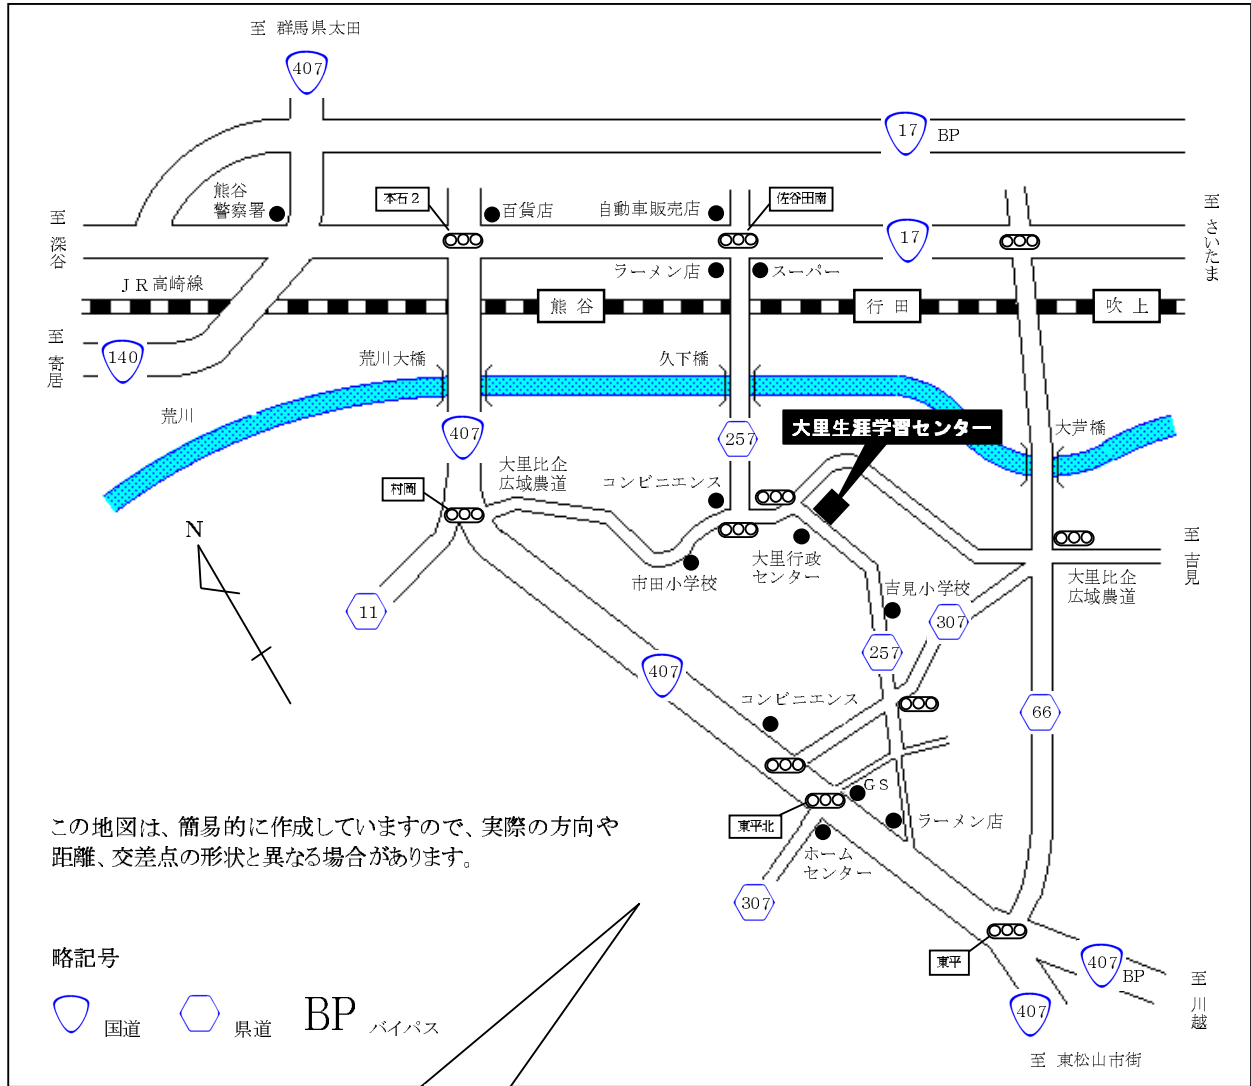

大里生涯学習センター案内地図

センター所在地 〒369-0101 熊谷市津田1番地1
電話・FAX 0493-36-1122 FAX 0493-39-0066
交通 JR 高崎線熊谷駅南口より市営バス(1日12便)で約20分。(大里行政センター前下車)
 タクシーでは約15分。

付近の概要 自動車でのご来所の場合は、国道17号より県道257号(久下橋を渡る)を、川越方面からは国道254号、国道407号バイパスより県道257号を経て、また、関越自動車道からは東松山インターを降りて国道254号を川越方面に向かい、国道407号、県道257号を経て大里行政センター(旧大里町役場)を目標に。当センター付近には、熊谷市大里行政センターの他、体育館、総合グラウンド、コミュニティセンター、農産物直売所があり、多くの市民が集まり活動する地域となっています。