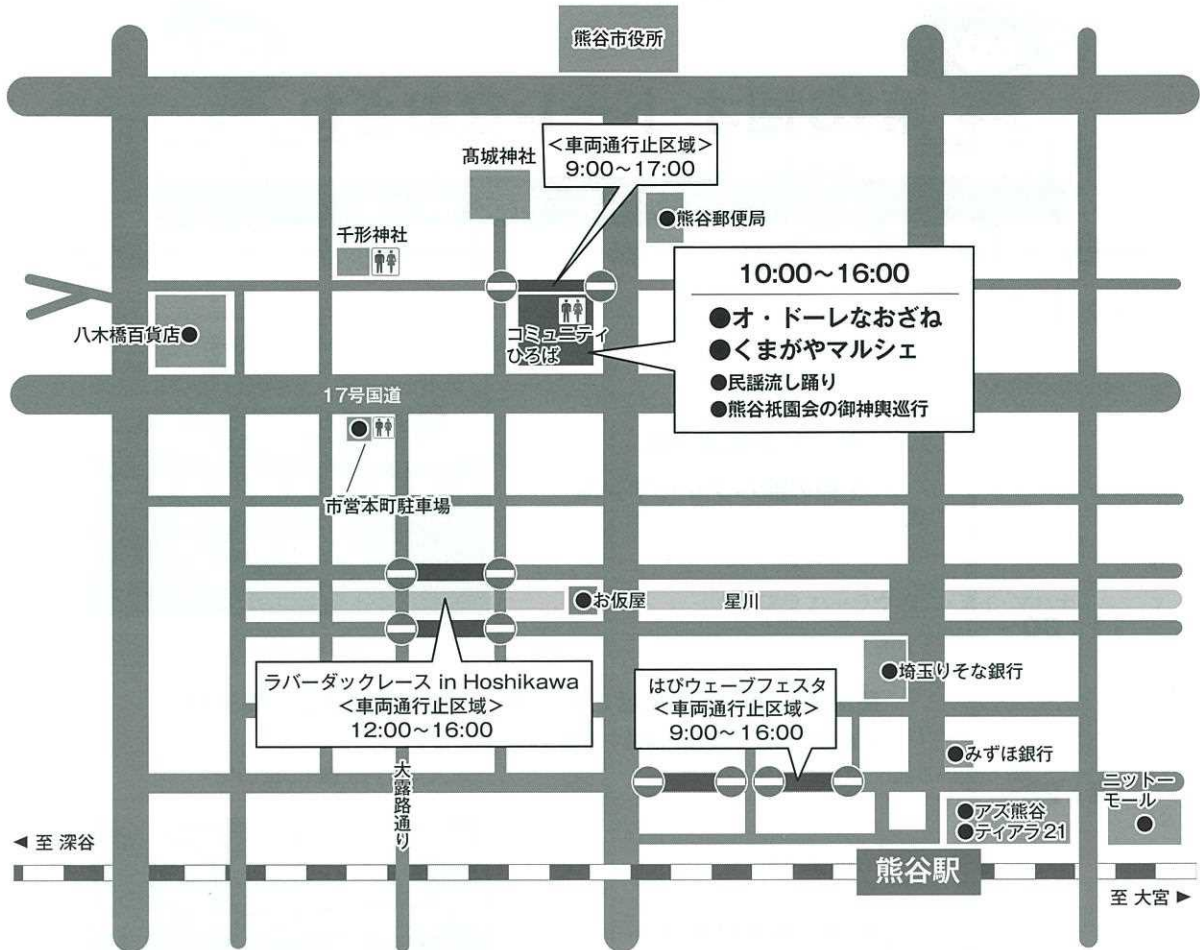

11/3(日・祝) オ・ドーレなおざね、くまがやマルシェ会場案内図