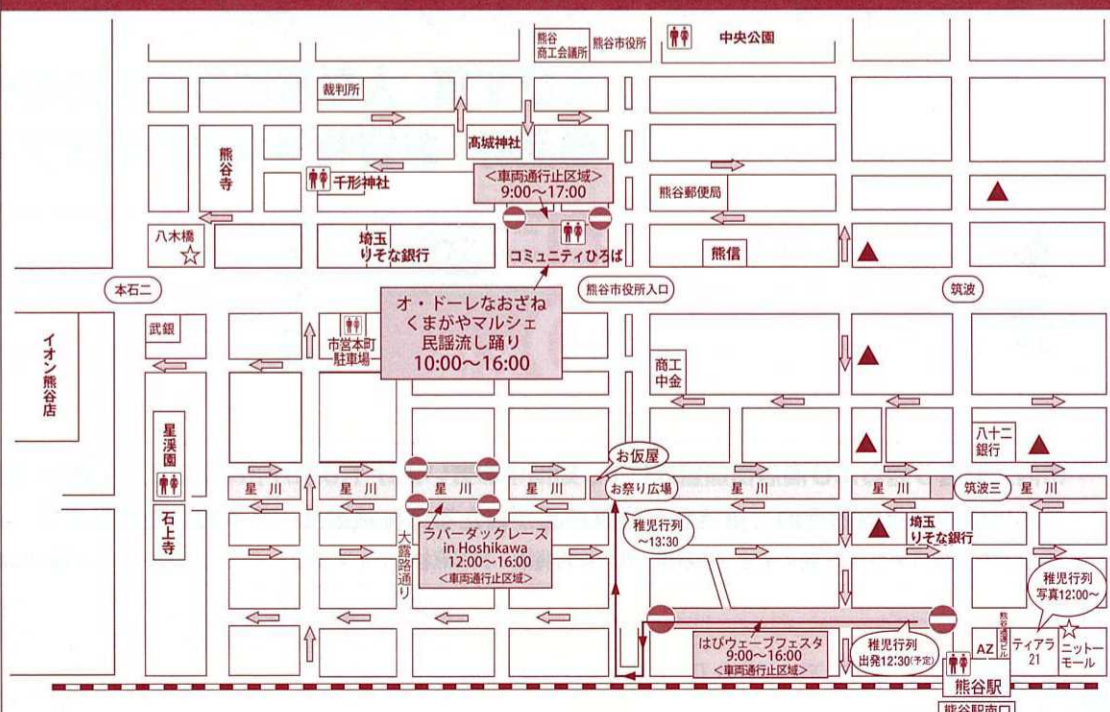

ラバーダックレース in Hoshikawa 2019

●13:00~15:00

11/3(日)祝

熊谷駅西通り商店街振興組合

はぴウェーブフェスタ

●10:00~16:00

・クラシックカー展示
・リユースパズル
・よさこい演舞ほか

熊谷えびす大商業祭関連イベント<令和元年 11月3日(日・祝)>総合案内

交通規制のご案内

11月3日(日・祝)は熊谷えびす大商業祭のイベント実施に伴い「コミュニティひろば北側隣接道路」、「星川通り一部区間」、また「駅西通り」で交通規制が行われます。交通規制区域の周辺道路では渋滞などの混雑が予想されますので迂回通行や通行自粛にご協力をお願い致します。交通規制時間内には交通規制区域内の通行や、交通規制区域の横断は出来ません。お買い物、イベント等にお越しの方は市内循環ゆうゆうバス、路線バスをご利用下さい。