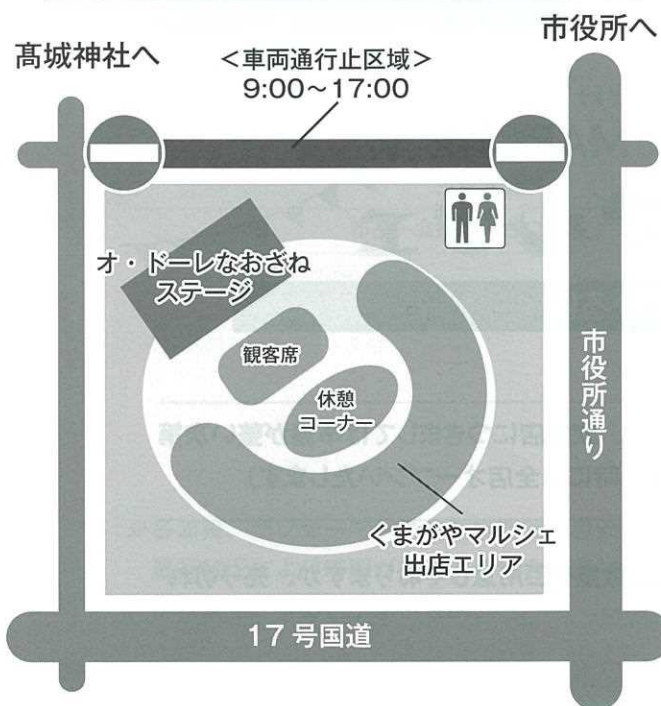

主催/熊谷市商店街連合会 共催/(一社)熊谷市観光協会・熊谷商工会議所 後援/熊谷市・熊谷市教育委員会・東日本旅客鉄道株式会社 熊谷駅

●お問合わせ先/熊谷市商店街連合会事務局(熊谷商工会議所内) Tel.048-521-4600

熊谷市商店街連合会

検索

11/3(日・祝) オ・ドーレなおざね、くまがやマルシェ会場案内図

コミュニティひろば周辺概略図

**当日は駐車場が少ないので
車でのご来場はご遠慮下さい。**