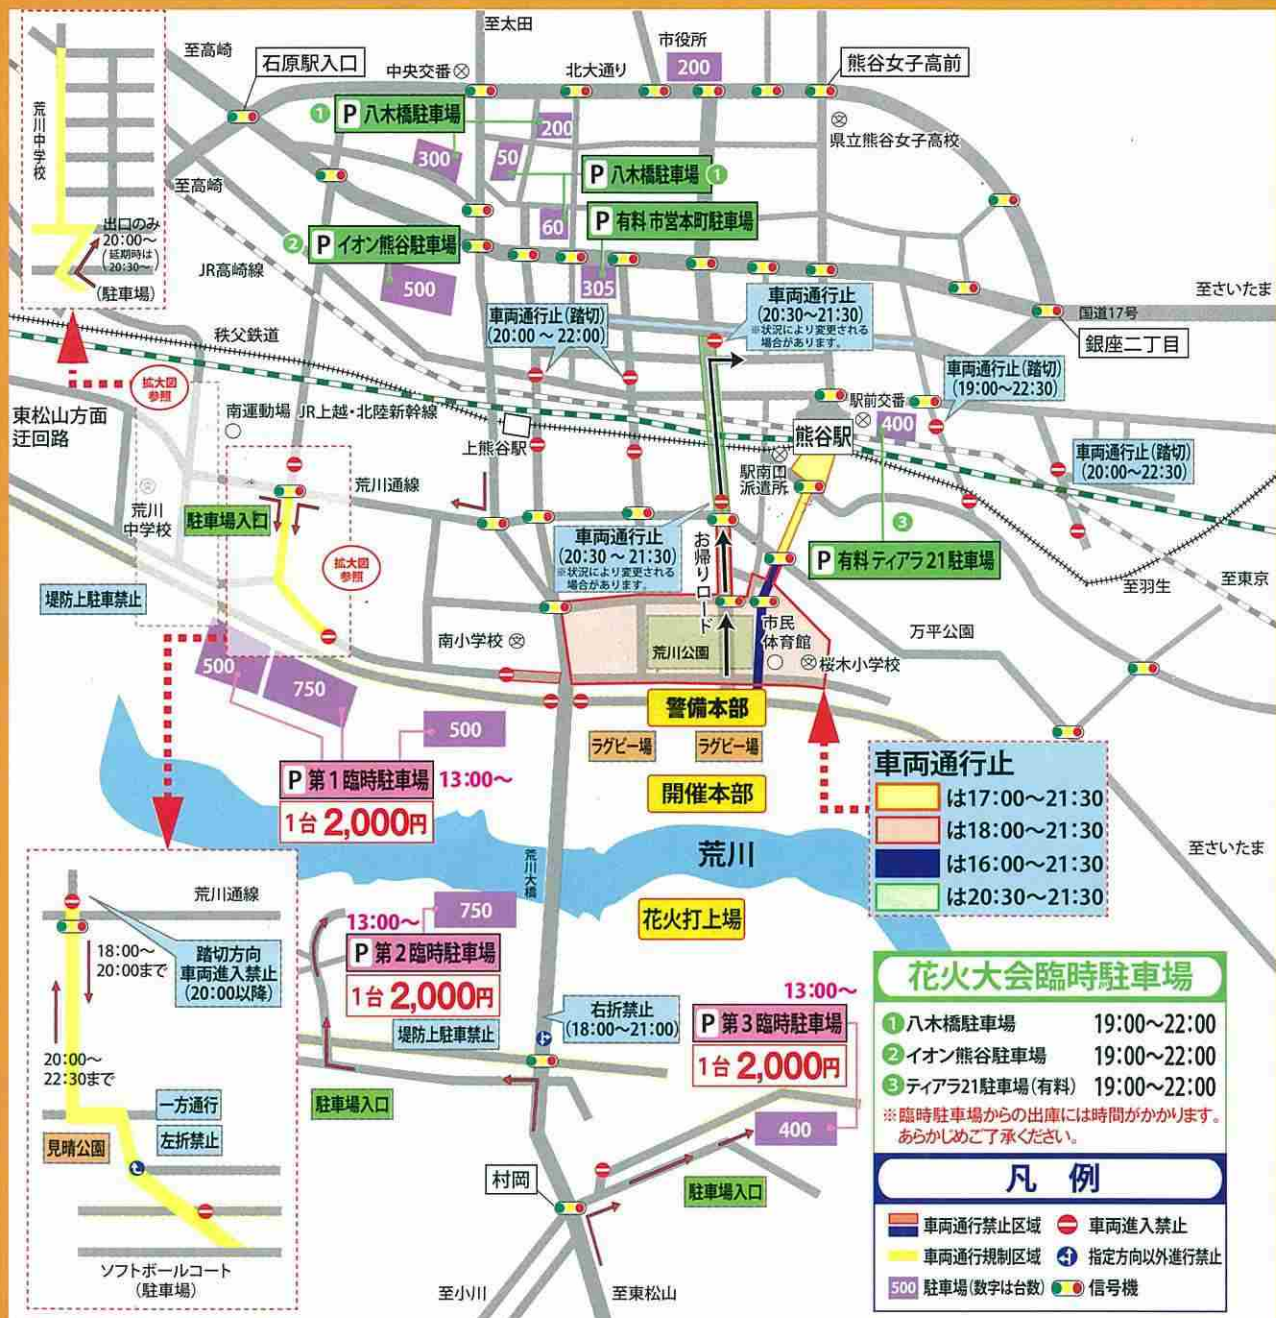

熊谷市 記者クラブ取材情報

平成30年 7月26日発表
担当課:スポーツ観光課

事業の名称等
第69回熊谷花火大会

1. 日時 平成30年8月11日(土)午後7時~午後9時

2. 場所 荒川河畔(荒川大橋下流)

3. 事業概要

関東でも有数の花火大会として知られている「第69回熊谷花火大会」を開催いたします。
様々な願いを込めて打ち上げるメッセージ花火や、夜空を華やかに彩るスターマインの打上げ、
花火業者による豪華絢爛なスターマインコンクールを行うなど見所が満載です。

**発売中！
有料観覧席**

有料観覧席は、(株)JTB熊谷支店、もしくはお近くのローソン、チケットぴあ、セブンイレブン、ミニストップ、楽天チケットの店頭または各プレイガイドのインターネットサイトからお申し込みいただけます。

① マス席(4人用) 22,000円	② テーブル席(4人用) 16,000円	③ イス席(1席) 3,000円	④ ブルーシート自由席(4人用) 6,000円
----------------------------------	------------------------------------	--------------------------------	---------------------------------------

- お願い**
- 花火大会会場周辺は大幅な交通規制が実施されております。必ず警察官・警備員の指示に従ってください。
 - 道路は駐車禁止となっておりますので絶対に駐車しないでください。
 - 自動車を利用する場合は、市街地方面の方は第1臨時駐車場を利用してください。小川町東松山方面の方は第2臨時駐車場及び第3臨時駐車場を利用してください。なお、駐車台数には制限があります。
 - 交通規制・踏切の車両通行止め時間は、交通状況により変更する場合があります。
 - 混雑時における歩行者の熊谷駅利用はお帰りロード(アンダーパス)を利用してください。
 - 花火大会当日は一般車両(関係者車両を除く)の荒川大橋下流側の荒川河川敷内会場付近への進入を禁止します。