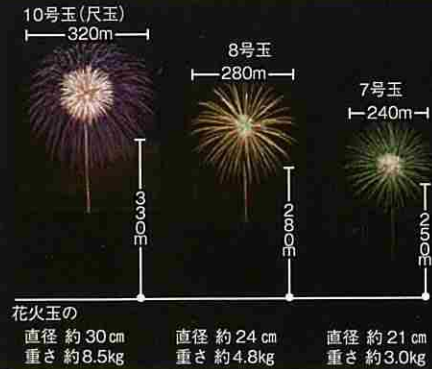

熊谷花火大会について

現在の熊谷花火大会は、昭和23年に第1回を開催して以来、今年で69回目の開催となる県内でも歴史のある花火大会のひとつです。大会内容としては、最大打上号数10号(尺玉)、打上発数約1万発と、規模においても県内でも有数の花火大会となっております。

花火豆知識

花火玉の大きさは様々であり、現在の熊谷花火大会では2.5号玉(直径約7.5cm)～10号玉(直径約30cm)までが使用されています。かつては、20号玉(直径約60cm)も打ち上げられていました。