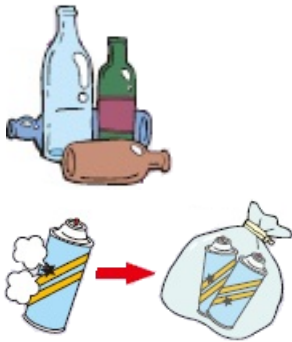

◎가연(타는)쓰레기...부엌쓰레기 종이류(자원물건이외) 플라스틱류 천류 가죽(혁)제품
잡초 나무가지등.

※투명혹은 반투명자루로 내 주십시오!

『불연소(타지않는) 물건은』 ※투명자루에 넣어서, 내 주십시오 !

◎캔...자원물건(캔의 일)날에 수집

- 음식물·마실것의캔.
※내용물을 세척한뒤 수거합니다.
- 가스 라이터
※캔으로 다른 투명자루에 넣어 주십시오.

◎병...자원물건(병의 일)날에 수집

- 음식물·마실것의병
※뚜껑을 풀고, 가운데를 씻어 주십시오.
※뚜껑을 플라스틱류 는 가연소 (타는)쓰레기
스틸류는 불연소 (타지않는)쓰레기일에 수거합니다.
- 스프레이, 부탄가스등의캔
※구멍을 뚫고, 병으로 다른 투명자루에 넣어 주십시오.

◎페트병...자원물건(페트병 의 일)날에 수집

- 음료용,조미료(간장)용,주류용,의,페트병은,재지표시마크 1 이붙고있는
물건.뚜껑을열어서 내용물을 세척한뒤 찌부러뜨려 수거합니다.
※뚜껑을 풀고, 가운데를 씻고, 찌부러 뜨려 주십시오.
※투껑은 플라스틱류 는 가연소 (타는)쓰레기
스틸류는 불연소 (타지않는)쓰레기일에 수거합니다.