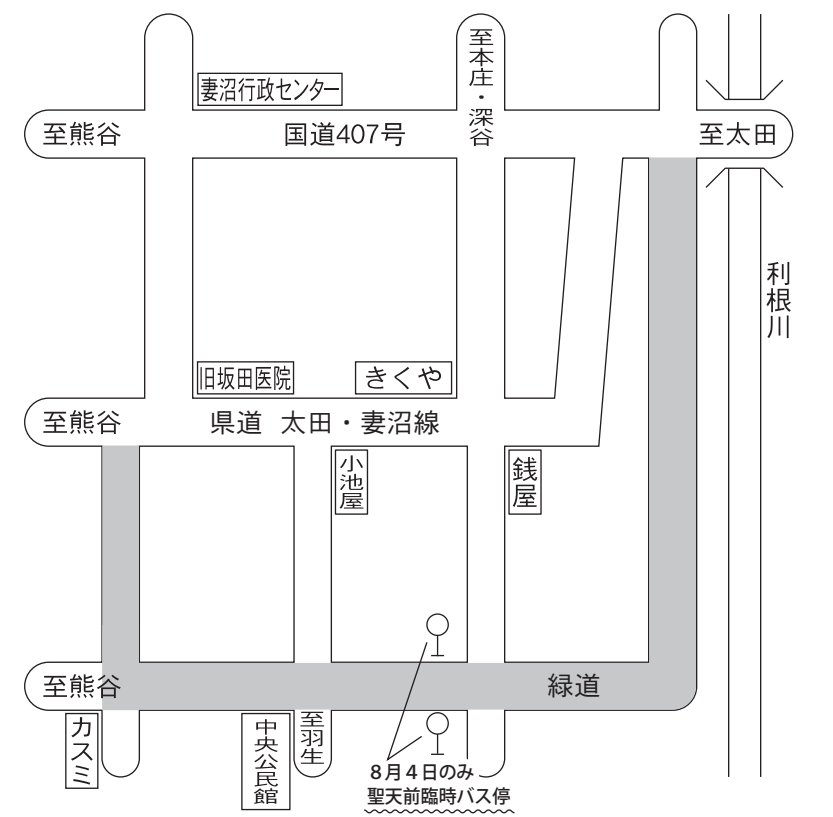

めぬま祭り交通規制略図

8月4日(土) 午後0時00分～午後9時00分

バス迂回路

交通規制に伴い、朝日バス(太田駅・西小泉駅行)は正午から9時まで、妻沼川岸停留所から妻沼下町停留所の区間は運行せず、下図  のとおり迂回いたします。なお、中止の場合は平常運行です。

(妻沼聖天前始発は臨時バス停より出発)

※ ゆうゆうバスも同時間迂回いたします