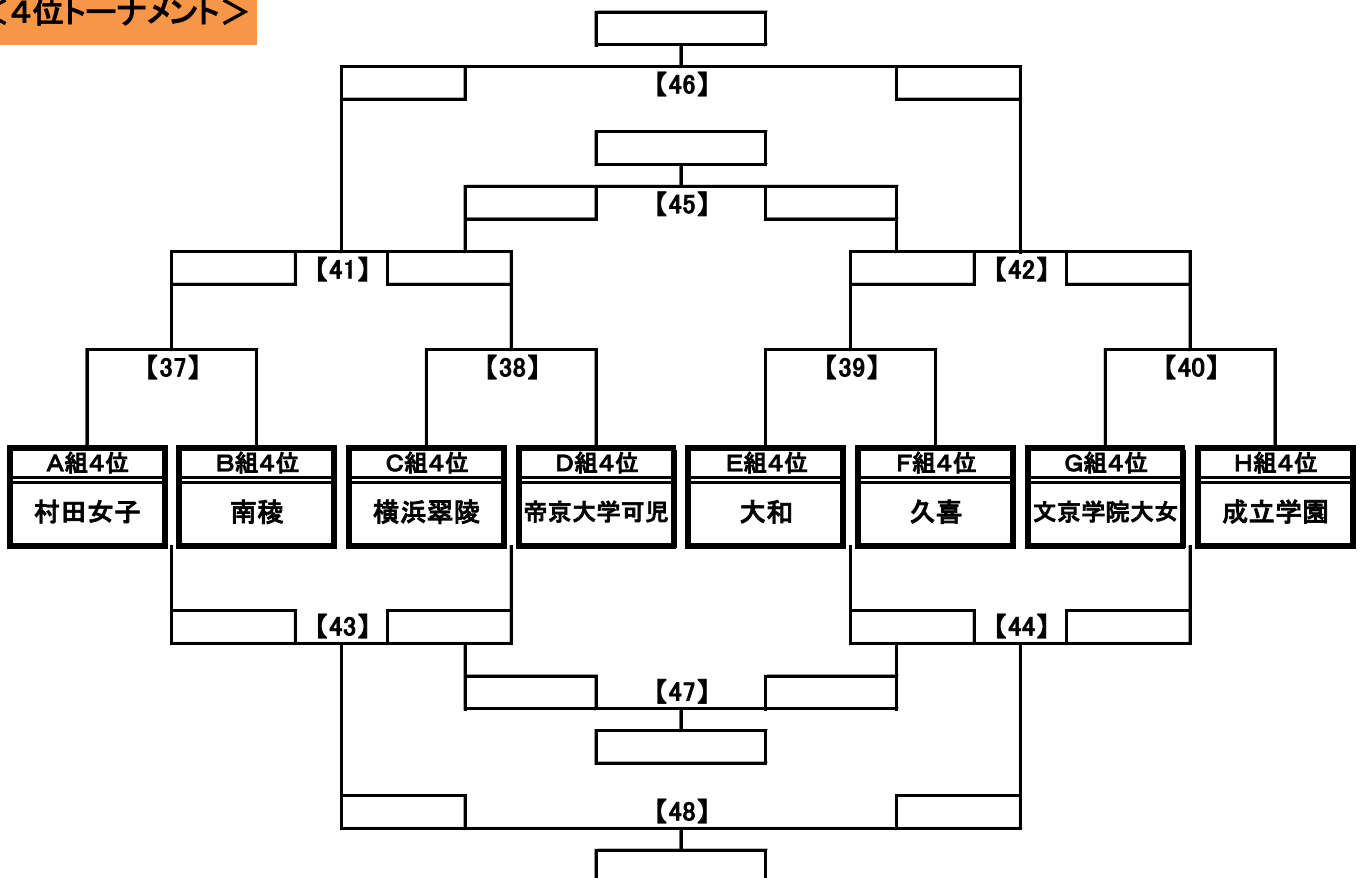

第25回選抜高校女子サッカー大会「めぬまカップ」in熊谷

3月28日（木）・29日（金） 順位別トーナメント表【1位・2位】

<1位トーナメント>

<2位トーナメント>

第25回選抜高校女子サッカー大会「めぬまカップ」in熊谷

3月28日（木）・29日（金） 順位別トーナメント表【3位・4位】

<3位トーナメント>

<4位トーナメント>

第25回選抜高校女子サッカー大会「めぬまカップ」in熊谷

3月28日（木）・29日（金） 順位別トーナメント表【5位・6位】

<5位トーナメント>

<6位トーナメント>