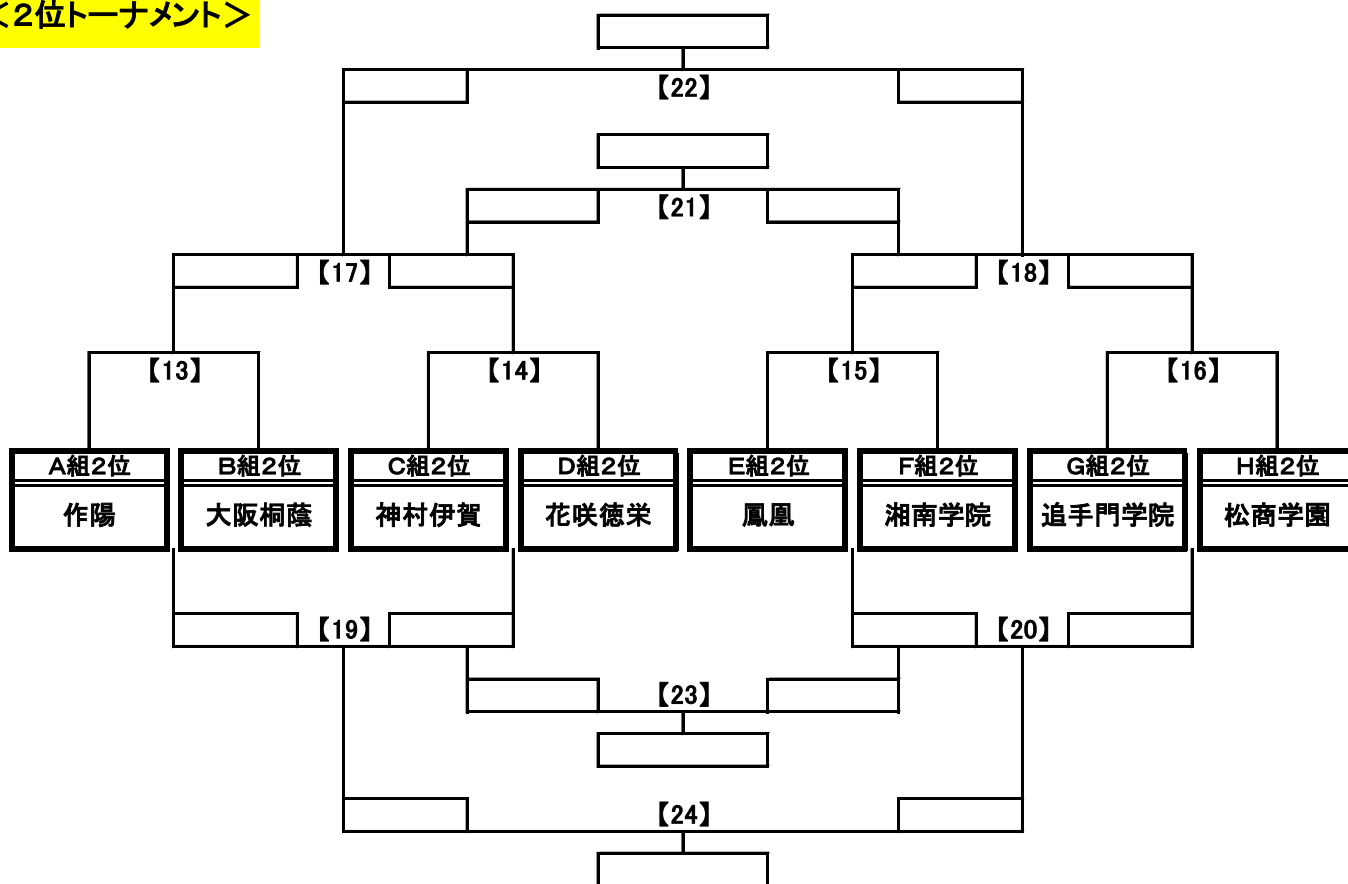

第25回選抜高校女子サッカー大会「めぬまカップ」in熊谷

3月28日（木）・29日（金） 順位別トーナメント表【1位・2位】

<1位トーナメント>

<2位トーナメント>

第25回選抜高校女子サッカー大会「めぬまカップ」in熊谷

3月28日（木）・29日（金） 順位別トーナメント表【3位・4位】

<3位トーナメント>

<4位トーナメント>

第25回選抜高校女子サッカー大会「めぬまカップ」in熊谷

3月28日（木）・29日（金） 順位別トーナメント表【5位・6位】

<5位トーナメント>

<6位トーナメント>