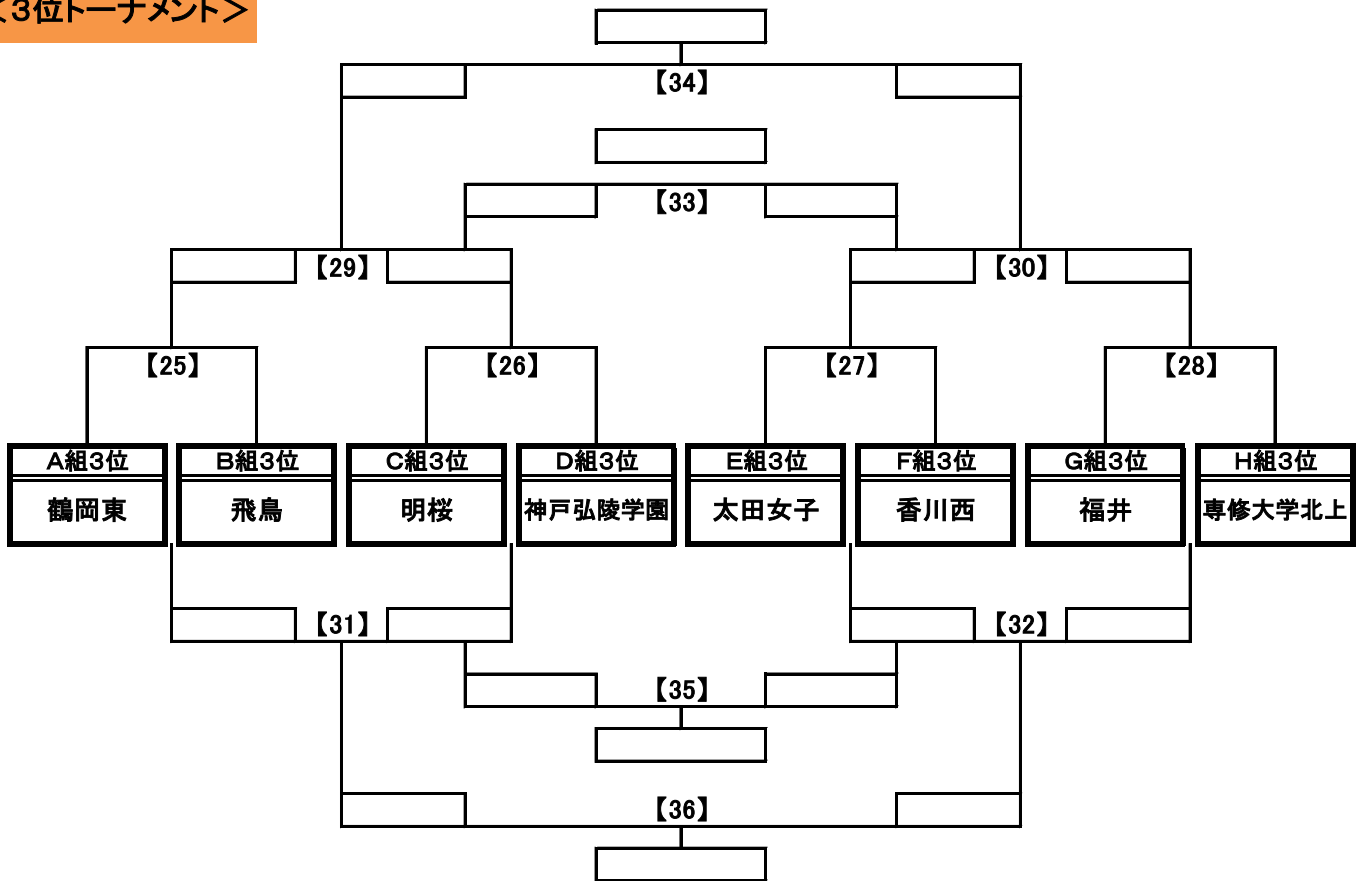

第25回選抜高校女子サッカー大会「めぬまカップ」in熊谷

3月28日（木）・29日（金） 順位別トーナメント表【1位・2位】

<1位トーナメント>

<2位トーナメント>

第25回選抜高校女子サッカー大会「めぬまカップ」in熊谷

3月28日（木）・29日（金） 順位別トーナメント表【3位・4位】

<3位トーナメント>

<4位トーナメント>

第25回選抜高校女子サッカー大会「めぬまカップ」in熊谷

3月28日（木）・29日（金） 順位別トーナメント表【5位・6位】

<5位トーナメント>

<6位トーナメント>