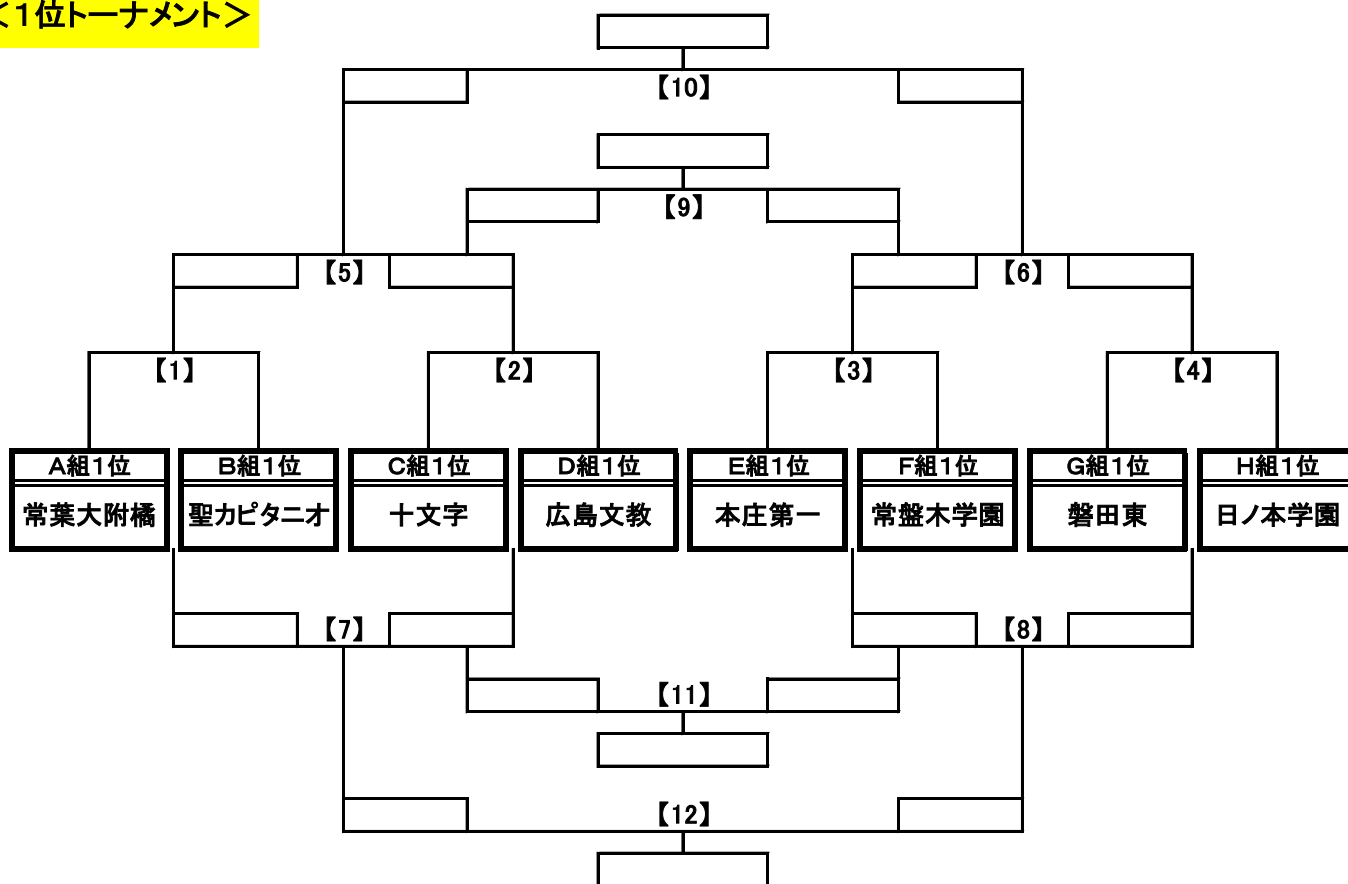

第25回選抜高校女子サッカー大会「めぬまカップ」in熊谷

3月28日（木）・29日（金） 順位別トーナメント表【1位・2位】

<1位トーナメント>

<2位トーナメント>

第25回選抜高校女子サッカー大会「めぬまカップ」in熊谷

3月28日（木）・29日（金） 順位別トーナメント表【3位・4位】

<3位トーナメント>

<4位トーナメント>

第25回選抜高校女子サッカー大会「めぬまカップ」in熊谷

3月28日（木）・29日（金） 順位別トーナメント表【5位・6位】

<5位トーナメント>

<6位トーナメント>