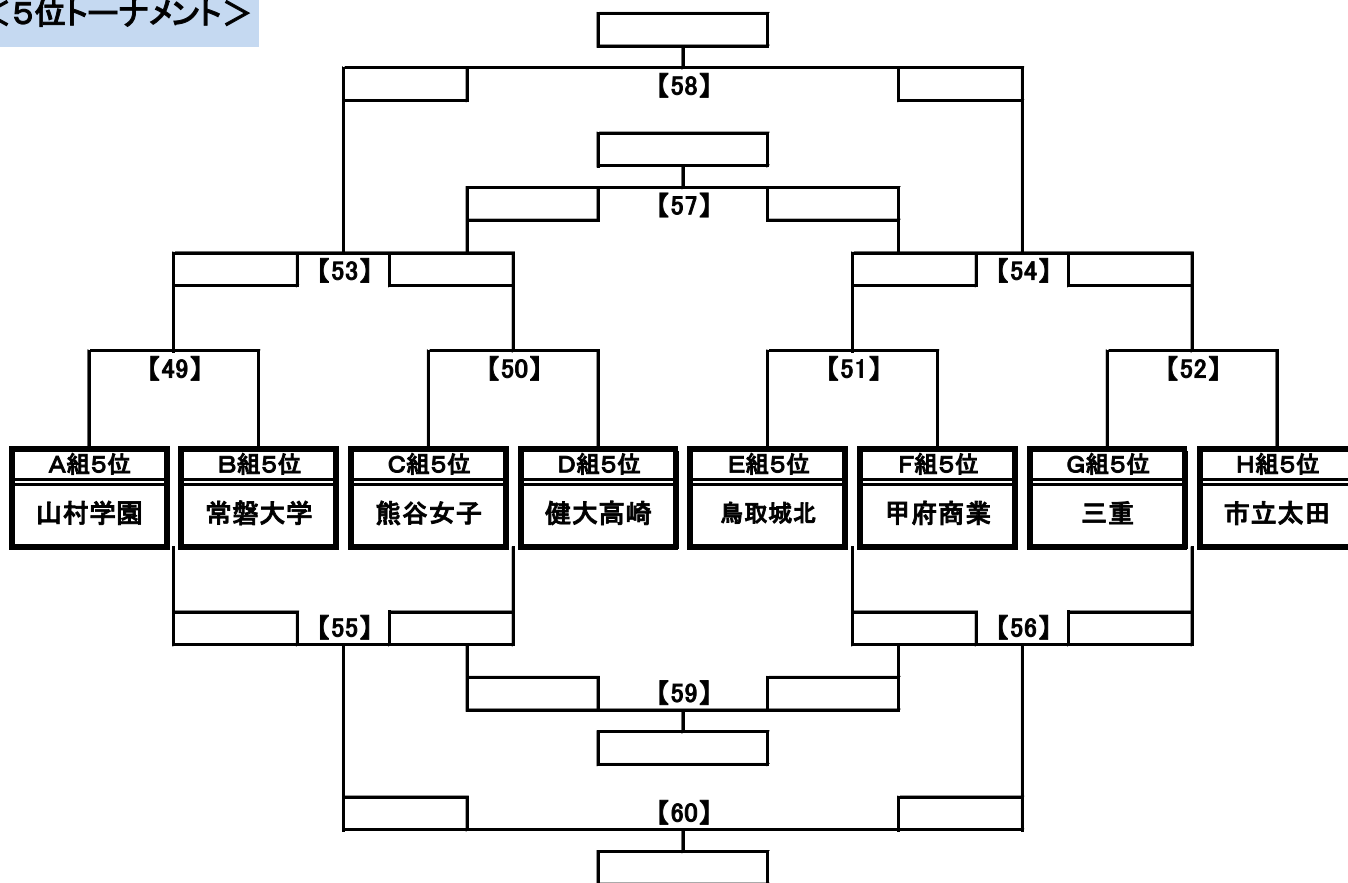

第25回選抜高校女子サッカー大会「めぬまカップ」in熊谷

3月28日（木）・29日（金） 順位別トーナメント表【1位・2位】

<1位トーナメント>

<2位トーナメント>

第25回選抜高校女子サッカー大会「めぬまカップ」in熊谷

3月28日（木）・29日（金） 順位別トーナメント表【3位・4位】

<3位トーナメント>

<4位トーナメント>

第25回選抜高校女子サッカー大会「めぬまカップ」in熊谷

3月28日（木）・29日（金） 順位別トーナメント表【5位・6位】

<5位トーナメント>

<6位トーナメント>