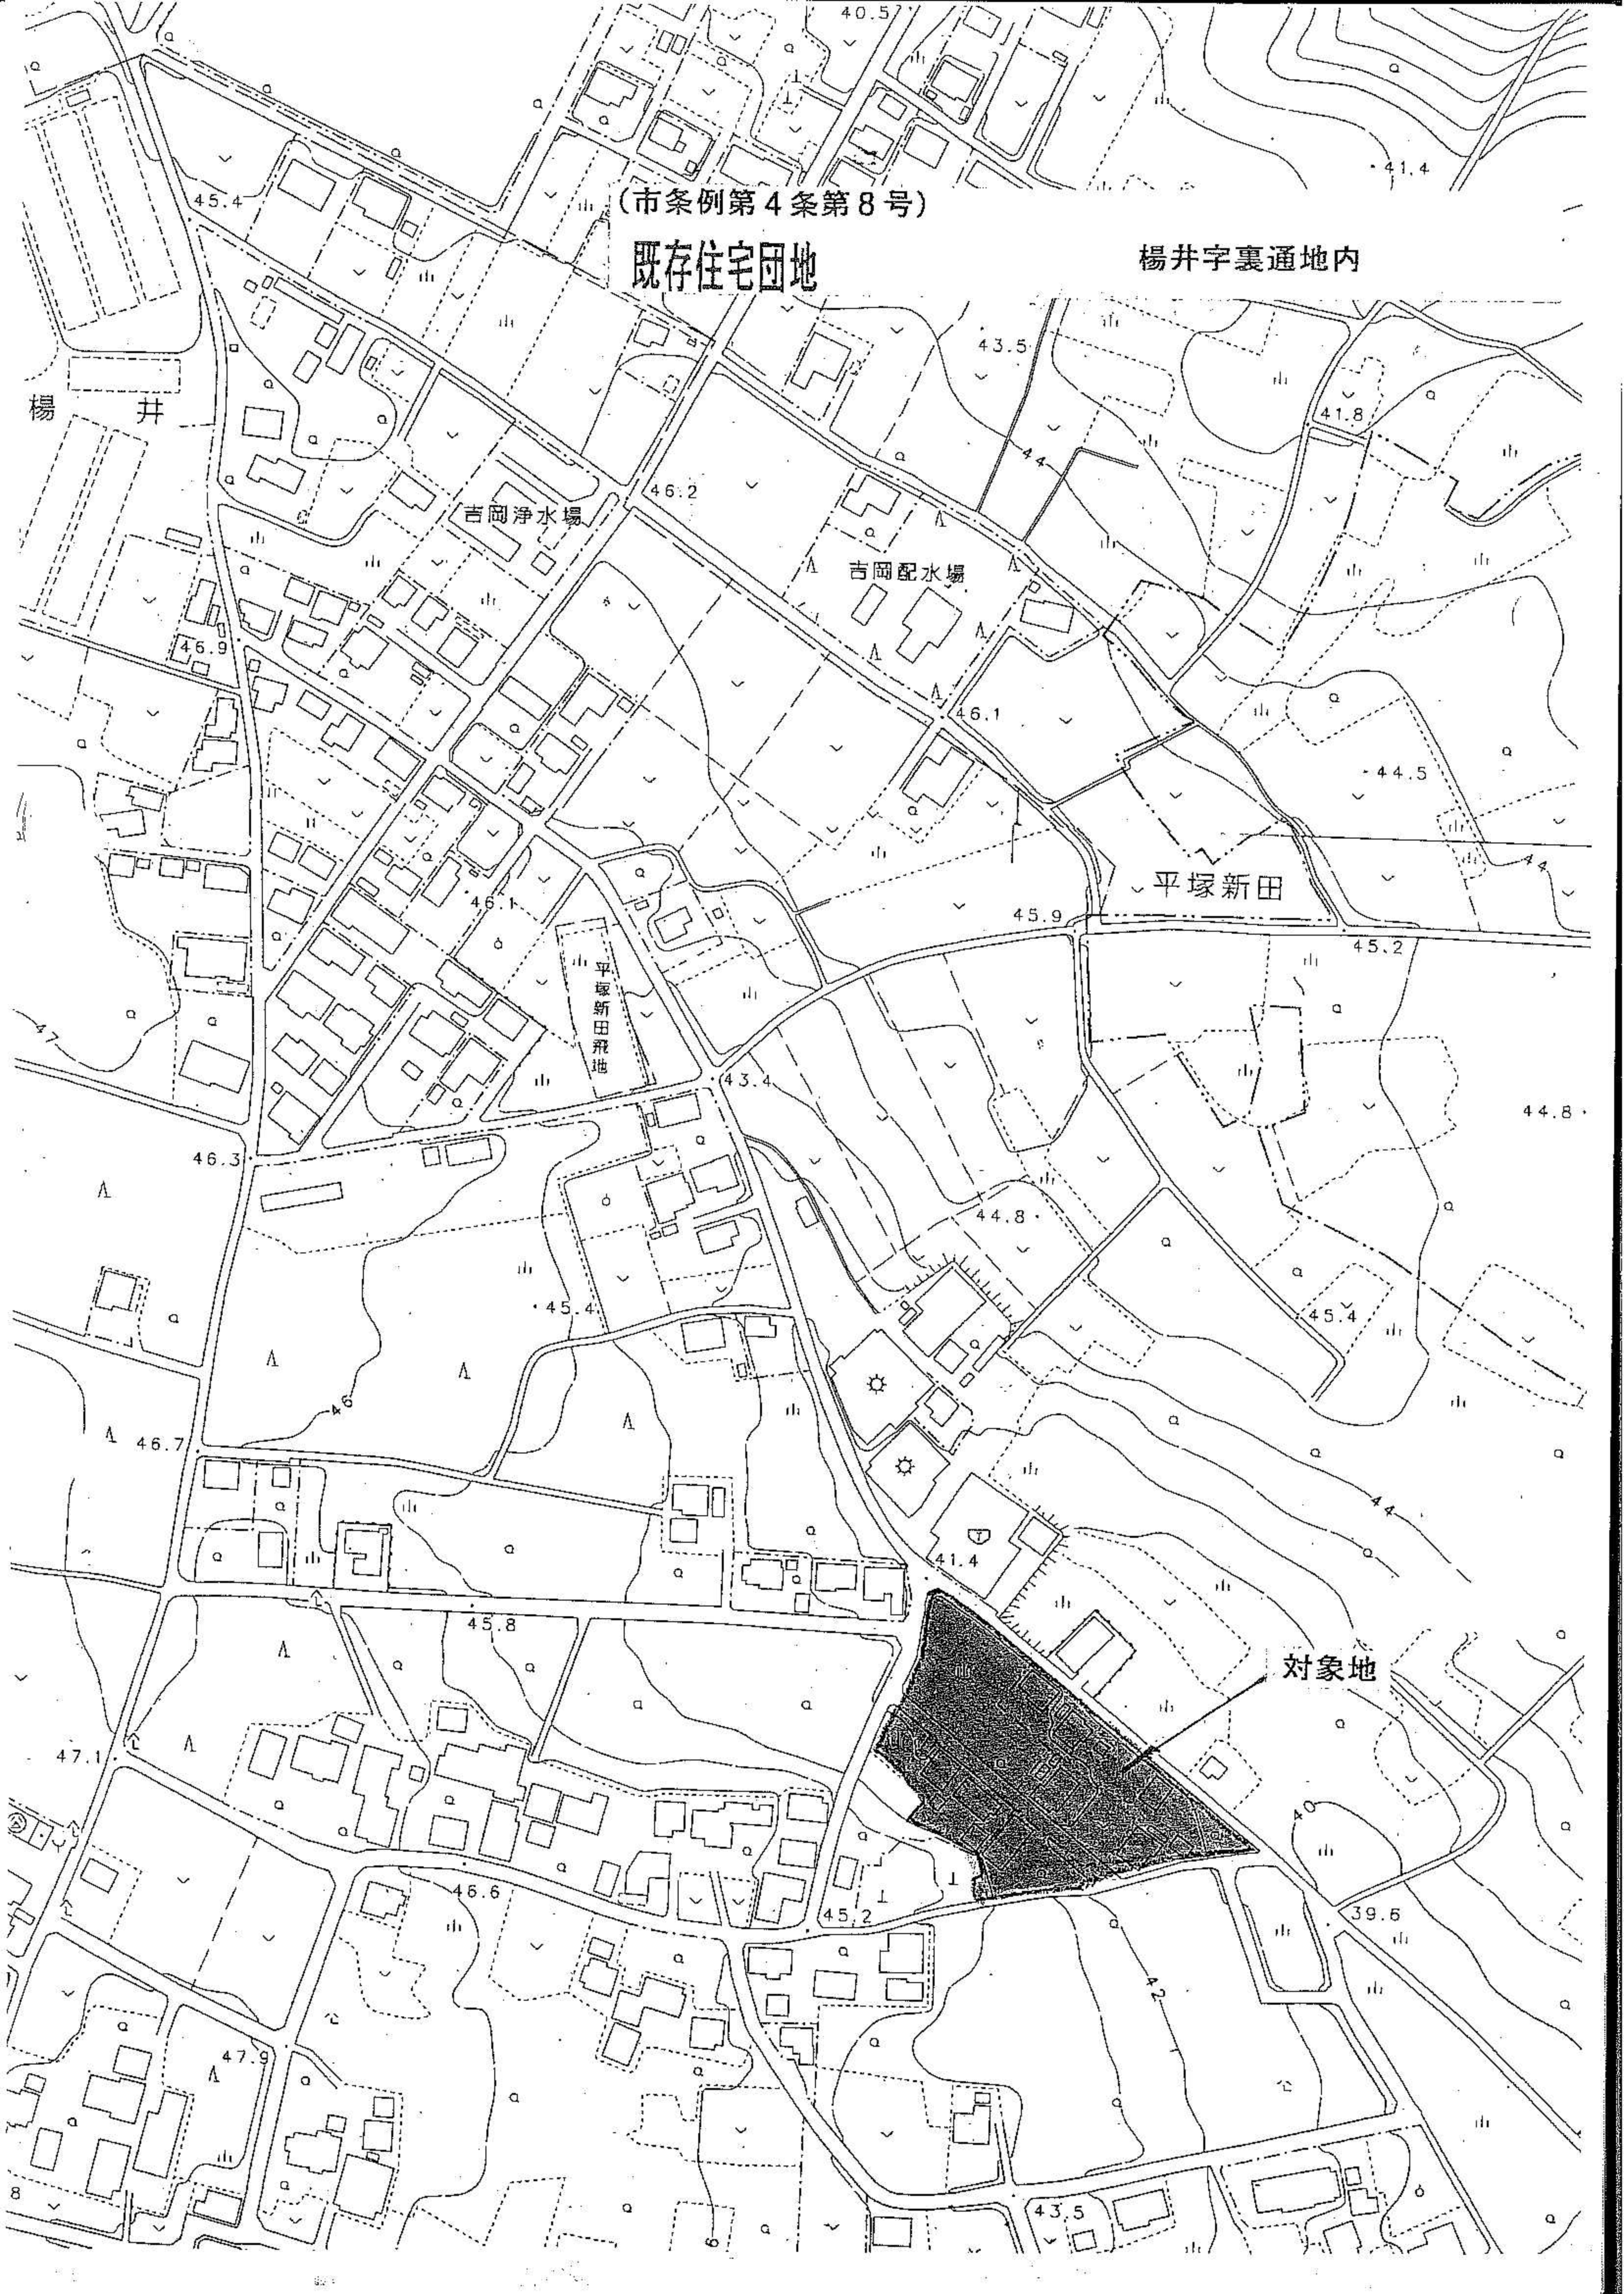

(市条例第4条第8号)

既存住宅団地

楊井字裏通地内

楊井

吉岡浄水場

吉岡配水場

平塚新田

平塚新田飛地

対象地