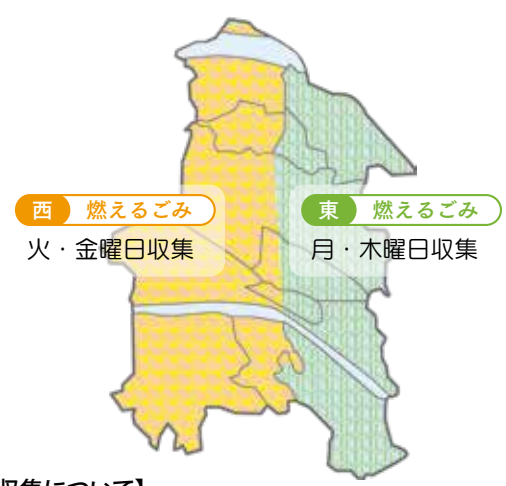

令和7年  
2025 MARCH

2								4					
日	月	火	水	木	金	土	日	月	火	水	木	金	土
						1			1	2	3	4	5
2	3	4	5	6	7	8	6	7	8	9	10	11	12
9	10	11	12	13	14	15	13	14	15	16	17	18	19
16	17	18	19	20	21	22	20	21	22	23	24	25	26
23	24	25	26	27	28		27	28	29	30			

### ごみ収集区域

【ごみ収集について】

- ・朝8時30分から収集します。
- ・ごみ分別・出し方は27・28ページ、地域ごとのごみ収集曜日の詳細は29・30ページをご覧ください。

大空へ【場所：妻沼グライダー滑空場】齋藤 正 さん

Goodness of KUMAGAYA

### 学生グライダーの聖地 妻沼滑空場

滑空時間と飛行回数で日本一を誇る妻沼滑空場では、毎年3月に「全日本学生グライダー競技大会」が開催されるほか、10月には「埼玉スカイスportsフェスタ」が行われます。

人気コミック「ブルーサーマル」の舞台としても描かれ、『学生グライダーの聖地』として多くの学生が訪れる場所です。

日 Sunday

月 Monday

火 Tuesday

水 Wednesday

木 Thursday