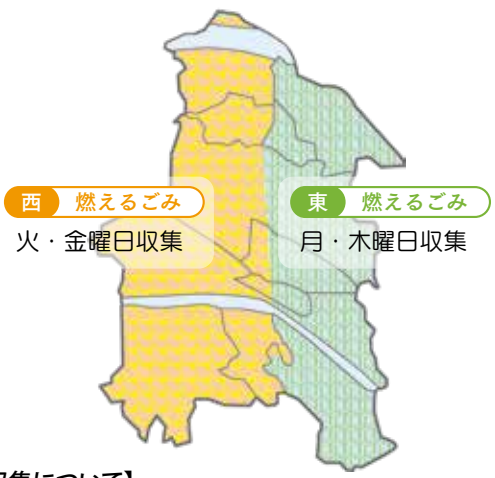

祭

7

令和6年

2024 JULY

6	日	月	火	水	木	金	土
						1	
2	3	4	5	6	7	8	
9	10	11	12	13	14	15	
16	17	18	19	20	21	22	
23 <sup>30</sup>	24	25	26	27	28	29	

	日	月	火	水	木	金	土	8	
							1	2	3
4	5	6	7	8	9	10			
11	12	13	14	15	16	17			
18	19	20	21	22	23	24			
25	26	27	28	29	30	31			

ごみ収集区域

【ごみ収集について】

- ・朝8時30分から収集します。
- ・ごみ分別・出し方は27・28ページ、地域ごとのごみ収集曜日の詳細は29・30ページをご覧ください。

猛暑に黄色い花畑を【場所：熊谷スポーツ文化公園】鈴木 瞭杜 さん

Goodness of KUMAGAYA

関東一の祇園 熊谷うちわ祭

市内鎌倉町に鎮座する八坂神社の祭礼で、12台の山車・屋台が市街地を巡行する様子は、その絢爛豪華さから「関東一の祇園」と称されています。

疫病退散を祈願して振舞っていた赤飯を、料亭「泉州」の主人がうちに代えて評判になったためうちわ祭と呼ばれるようになり、五穀豊穡・商売繁盛をも祈願する祭りとなりました。

日 Sunday

月 Monday

火 Tuesday

水 Wednesday

木 Thursday

金 Friday

土 Saturday