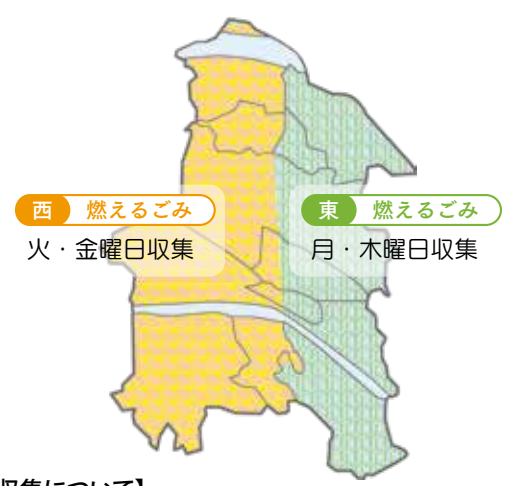

令和6年
2024 NOVEMBER

10							12						
日	月	火	水	木	金	土	日	月	火	水	木	金	土
	1	2	3	4	5		1	2	3	4	5	6	7
6	7	8	9	10	11	12	8	9	10	11	12	13	14
13	14	15	16	17	18	19	15	16	17	18	19	20	21
20	21	22	23	24	25	26	22	23	24	25	26	27	28
27	28	29	30	31			29	30	31				

ごみ収集区域

西 燃えるごみ
火・金曜日収集

東 燃えるごみ
月・木曜日収集

【ごみ収集について】
・朝8時30分から収集します。
・ごみ分別・出し方は27・28ページ、地域ごとのごみ収集曜日の詳細は29・30ページをご覧ください。

晩秋【場所：星溪園】齋藤 正 さん

Goodness of KUMAGAYA

熊谷染

熊谷染には「小紋^{こもん}」と「手描き友禅」があり、江戸時代の終わり頃から荒川の伏流水やわき水を利用して始まりました。大正期には、中心市街地を流れる星川周辺に型彫屋から染物屋までの一連の業者が集まって一大染物街を形成し、昭和30年代に隆盛を極めました。現在、熊谷染は埼玉県の伝統的手工芸品に指定されています。