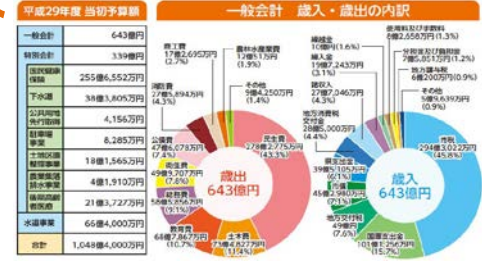

「くまびあ」グランドオープン
道路の不具合などスマホで手軽に通報できます
市民協働「熊谷の力」事業を実施します
あなたと市長のハートフル・ミーティング
合併処理浄化槽の補助制度 等

特集

注目事業

平成29年度予算の概要

- ▼ラグビーワールドカップ関連の主な事業
- ・ラグビーワールドカップ推進事業
- ・アクセス道路網の整備
- ▼教育・文化の主な事業
- ・小学校・中学校校舎大規模改造事業
- ・小学校・中学校トイレ整備事業
- ・文化センター耐震補強事業
- ▼「総合戦略」の主な事業
- ・子育て世代包括支援センター運営事業
- ・地域子育て支援拠点充実事業
- ・放課後児童保育室整備事業
- ・学習支援充実くまなびスクール(小学校)事業

情熱世代 夢 追い人

とみた だいき 富田 大貴 さん

武蔵ヒート ベアーズ 捕手

新連載

どうする? どうなる?
市の施設

第1回
アセットマネジメントとは?

熊谷市 熊谷市メール配信サービス 熊谷市メルくま