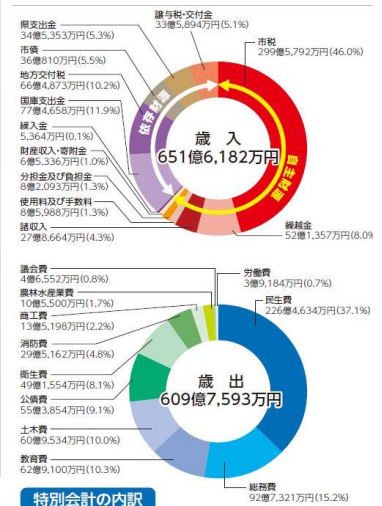

熊谷市 登録は、携帯
メール配信サービス
メルくま

登録は、携帯
電話でこちら
から

市報

11月 くまがや

Kumagaya City public relations magazine

かぜ予防情報メール
配信サービス登録は、
携帯電話でこちらから